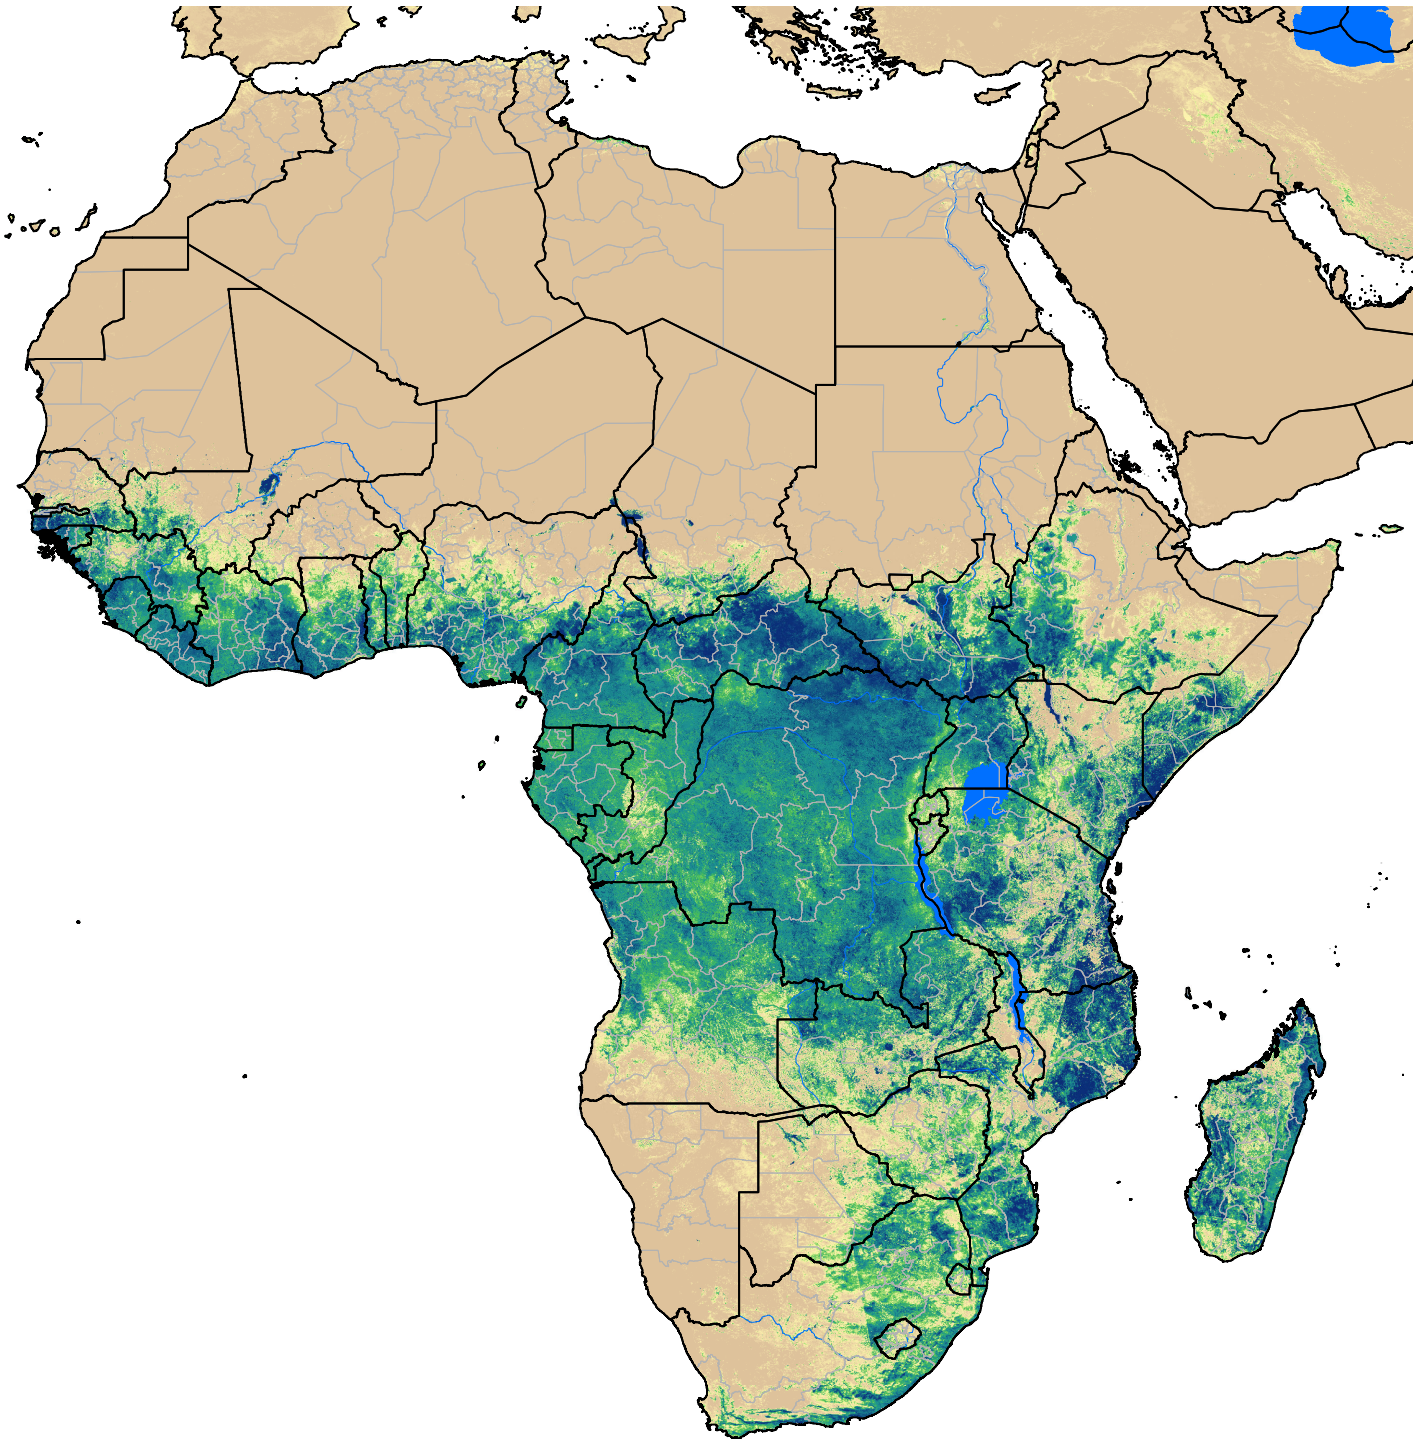

# Africa SSEBop Actual ET

Nov Dekad 3, 2015

ETa (mm)