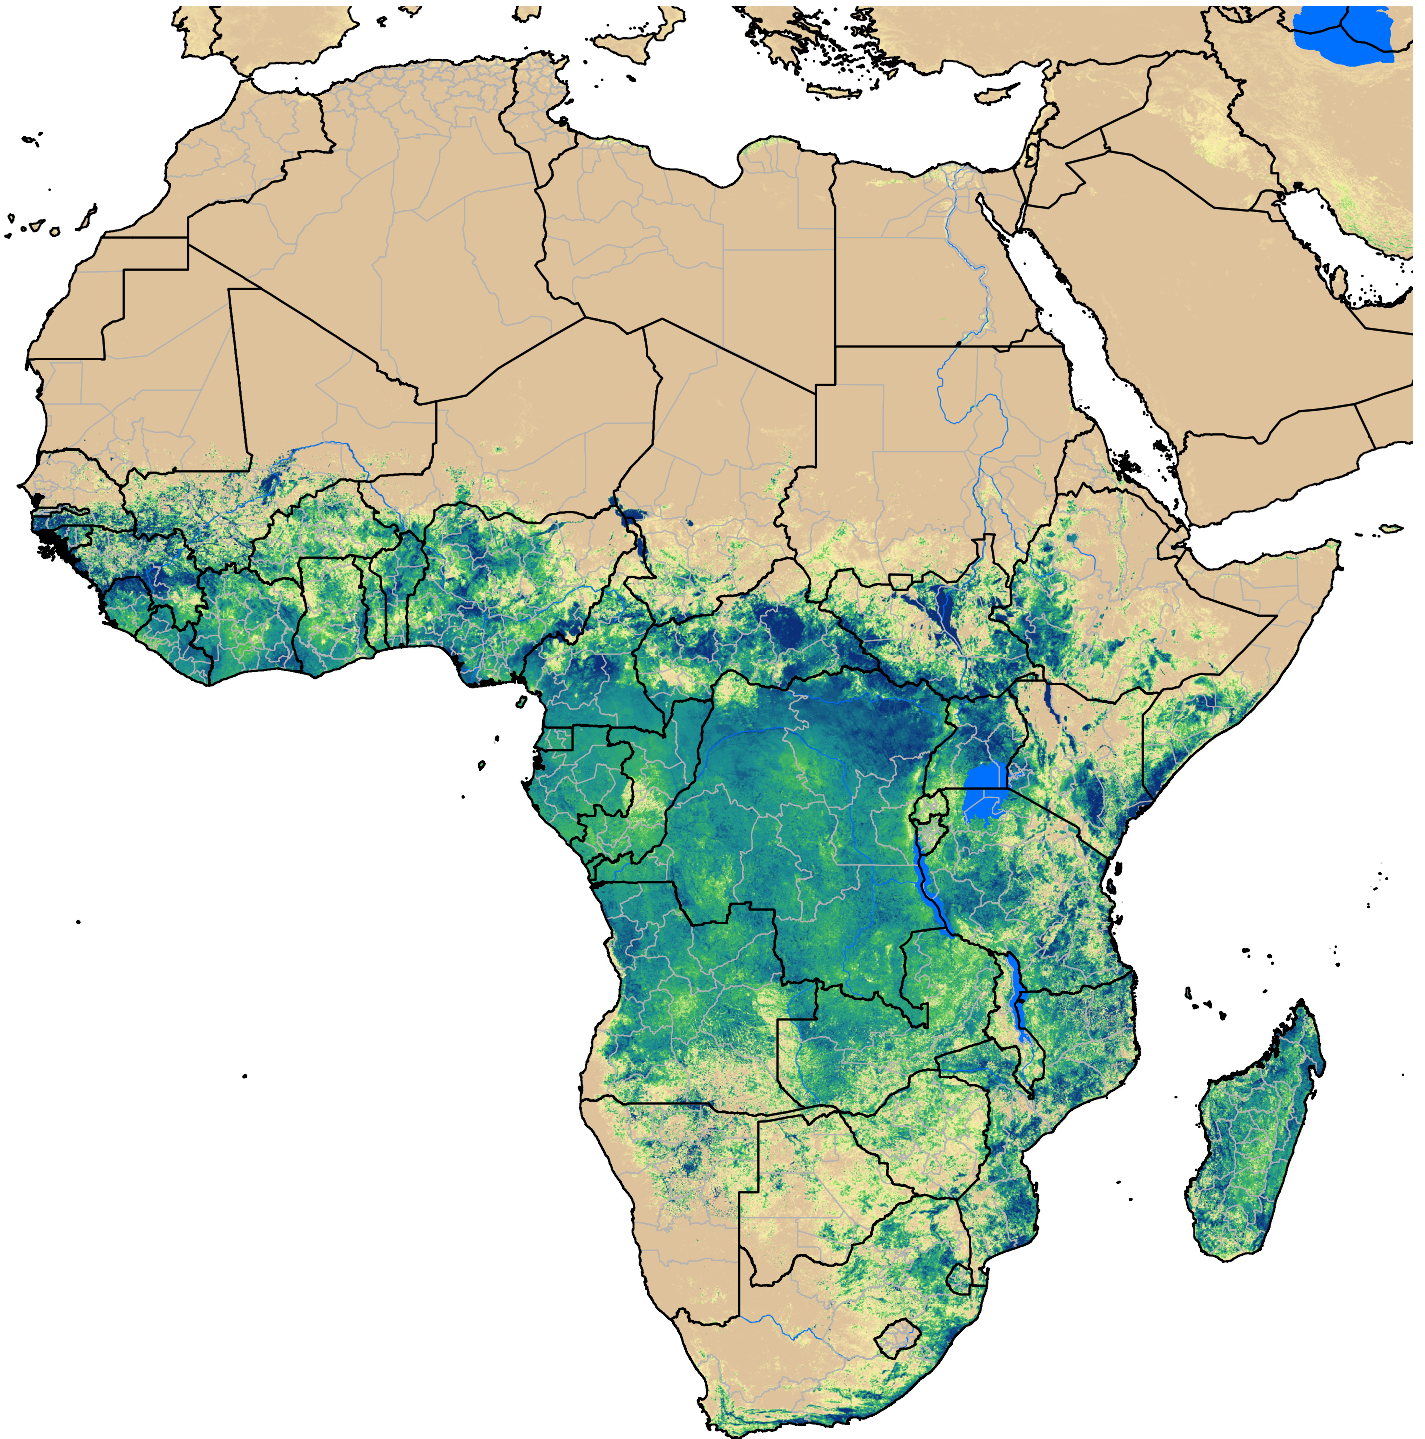

# Africa SSEBop Actual ET

Dec Dekad 3, 2015

ETa (mm)