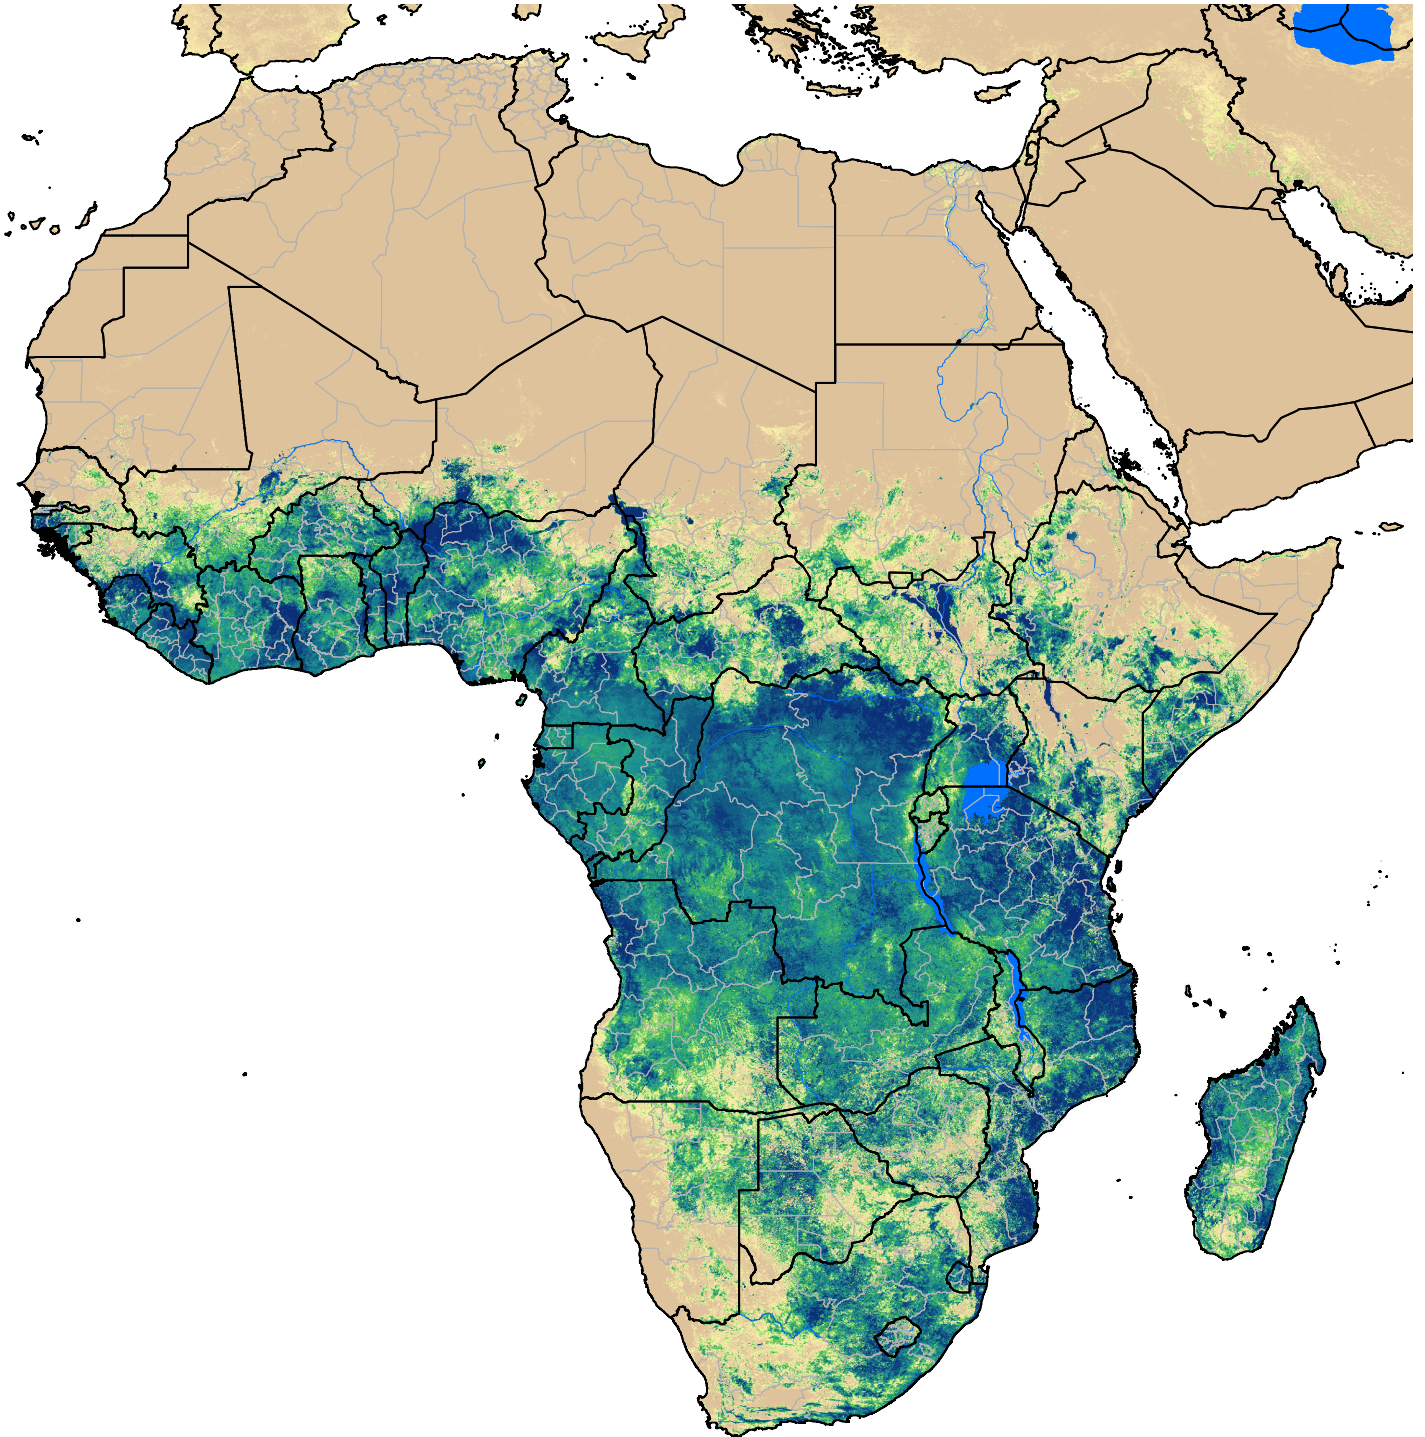

# Africa SSEBop Actual ET

Jan Dekad 3, 2016

ETa (mm)