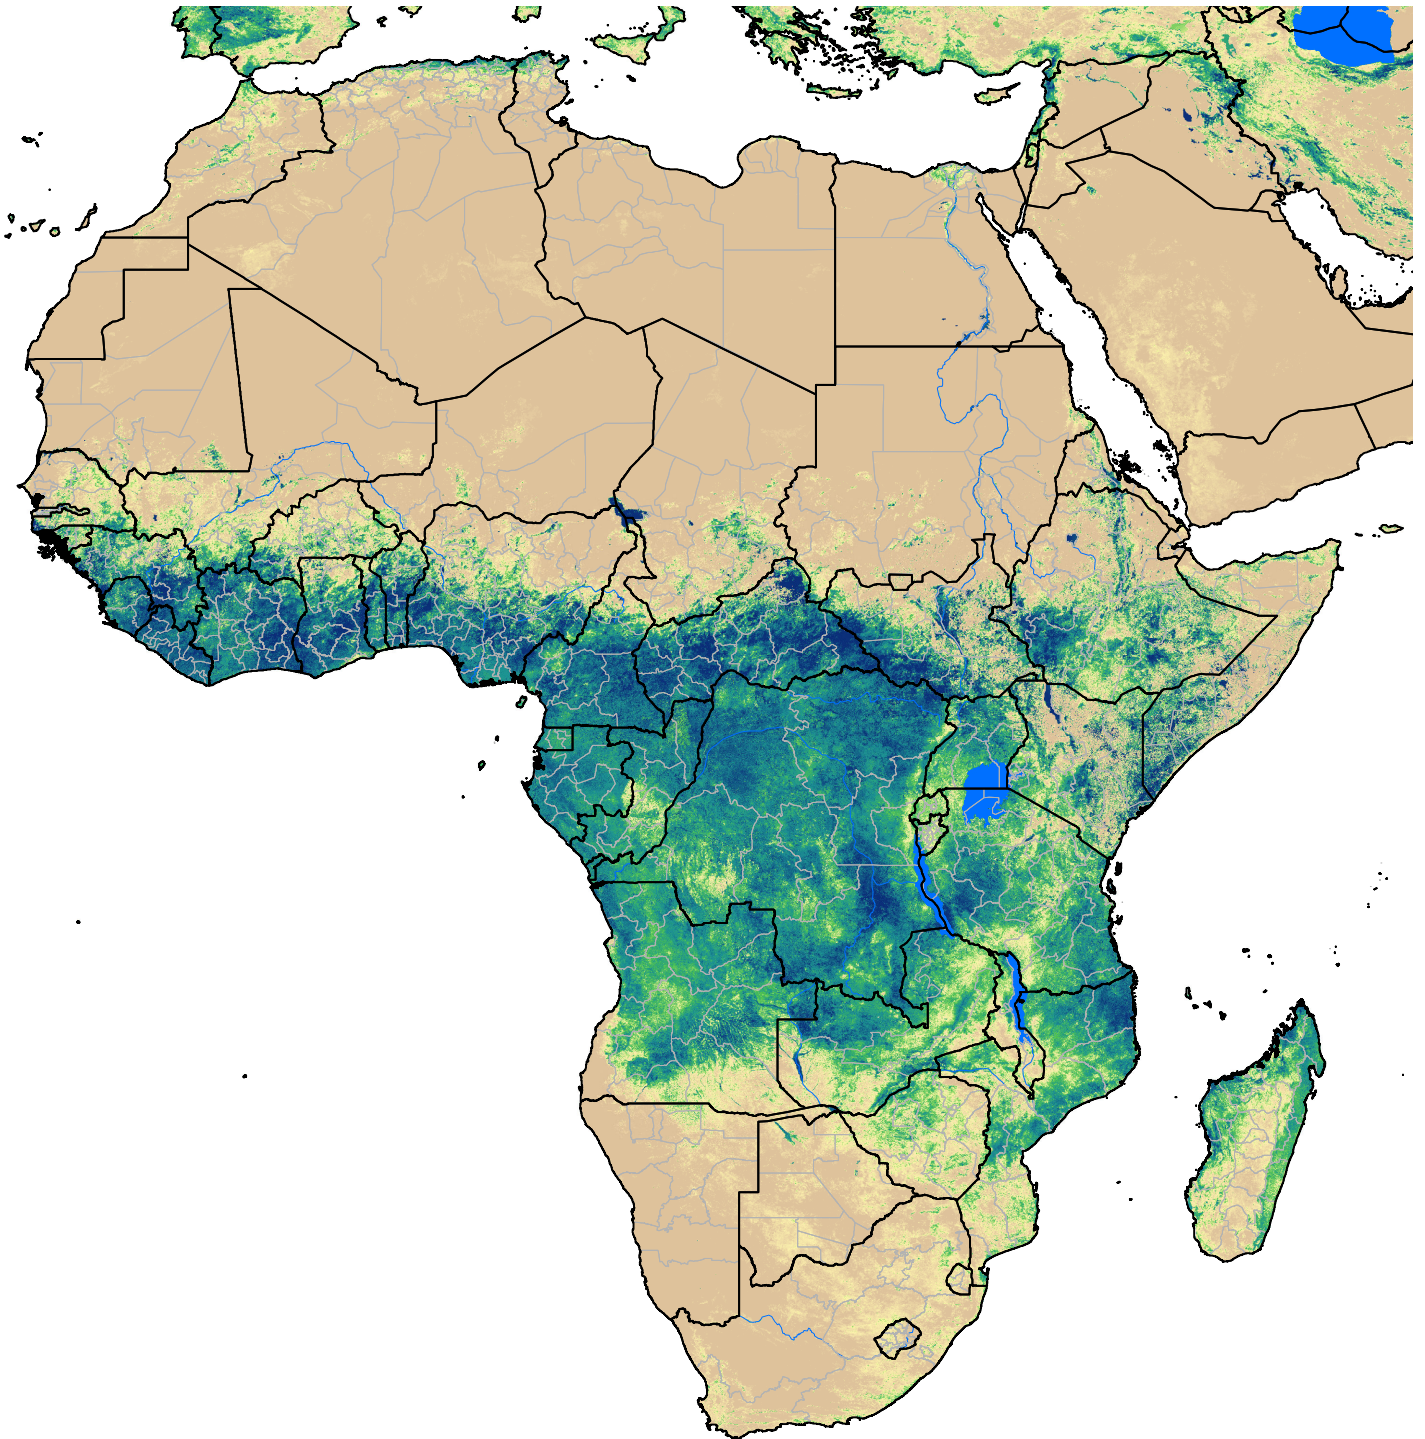

# Africa SSEBop Actual ET

Apr Dekad 3, 2016

ETa (mm)