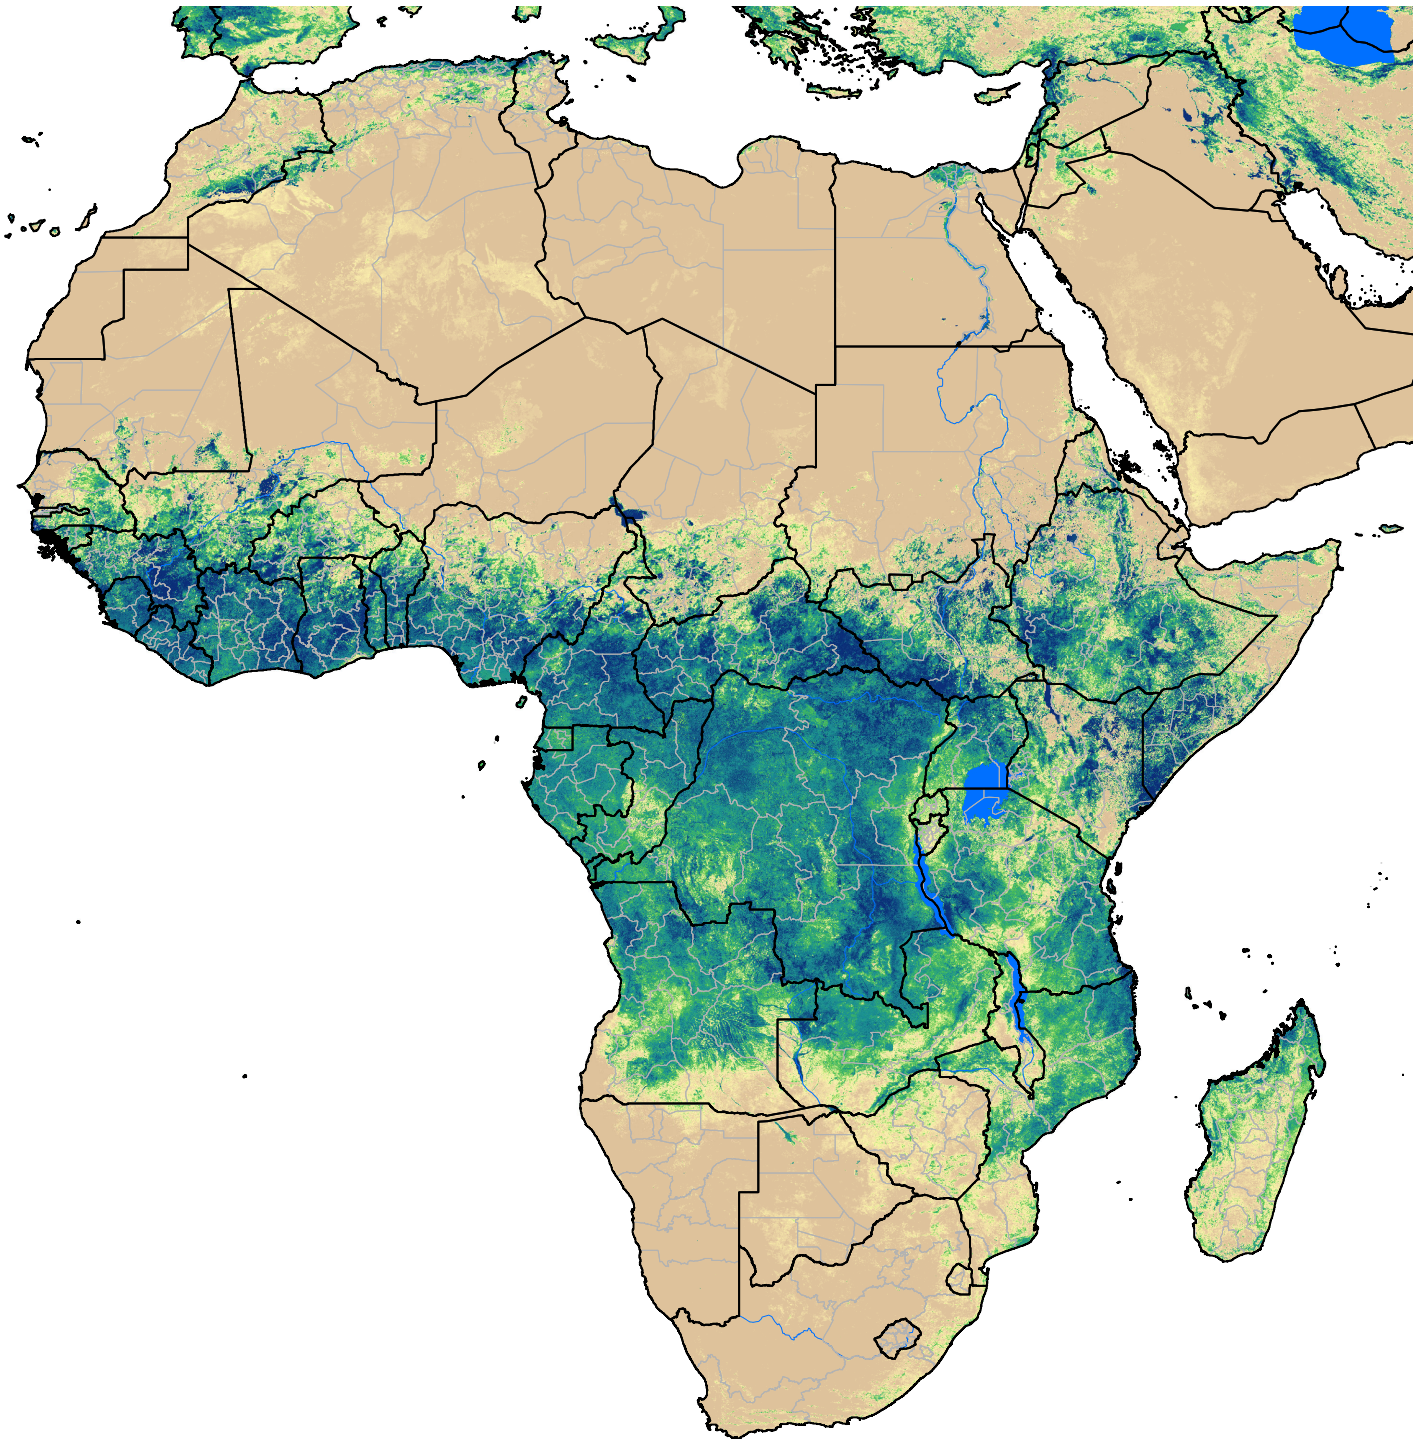

Africa SSEBop Actual ET

May Dekad 1, 2016

ETa (mm)