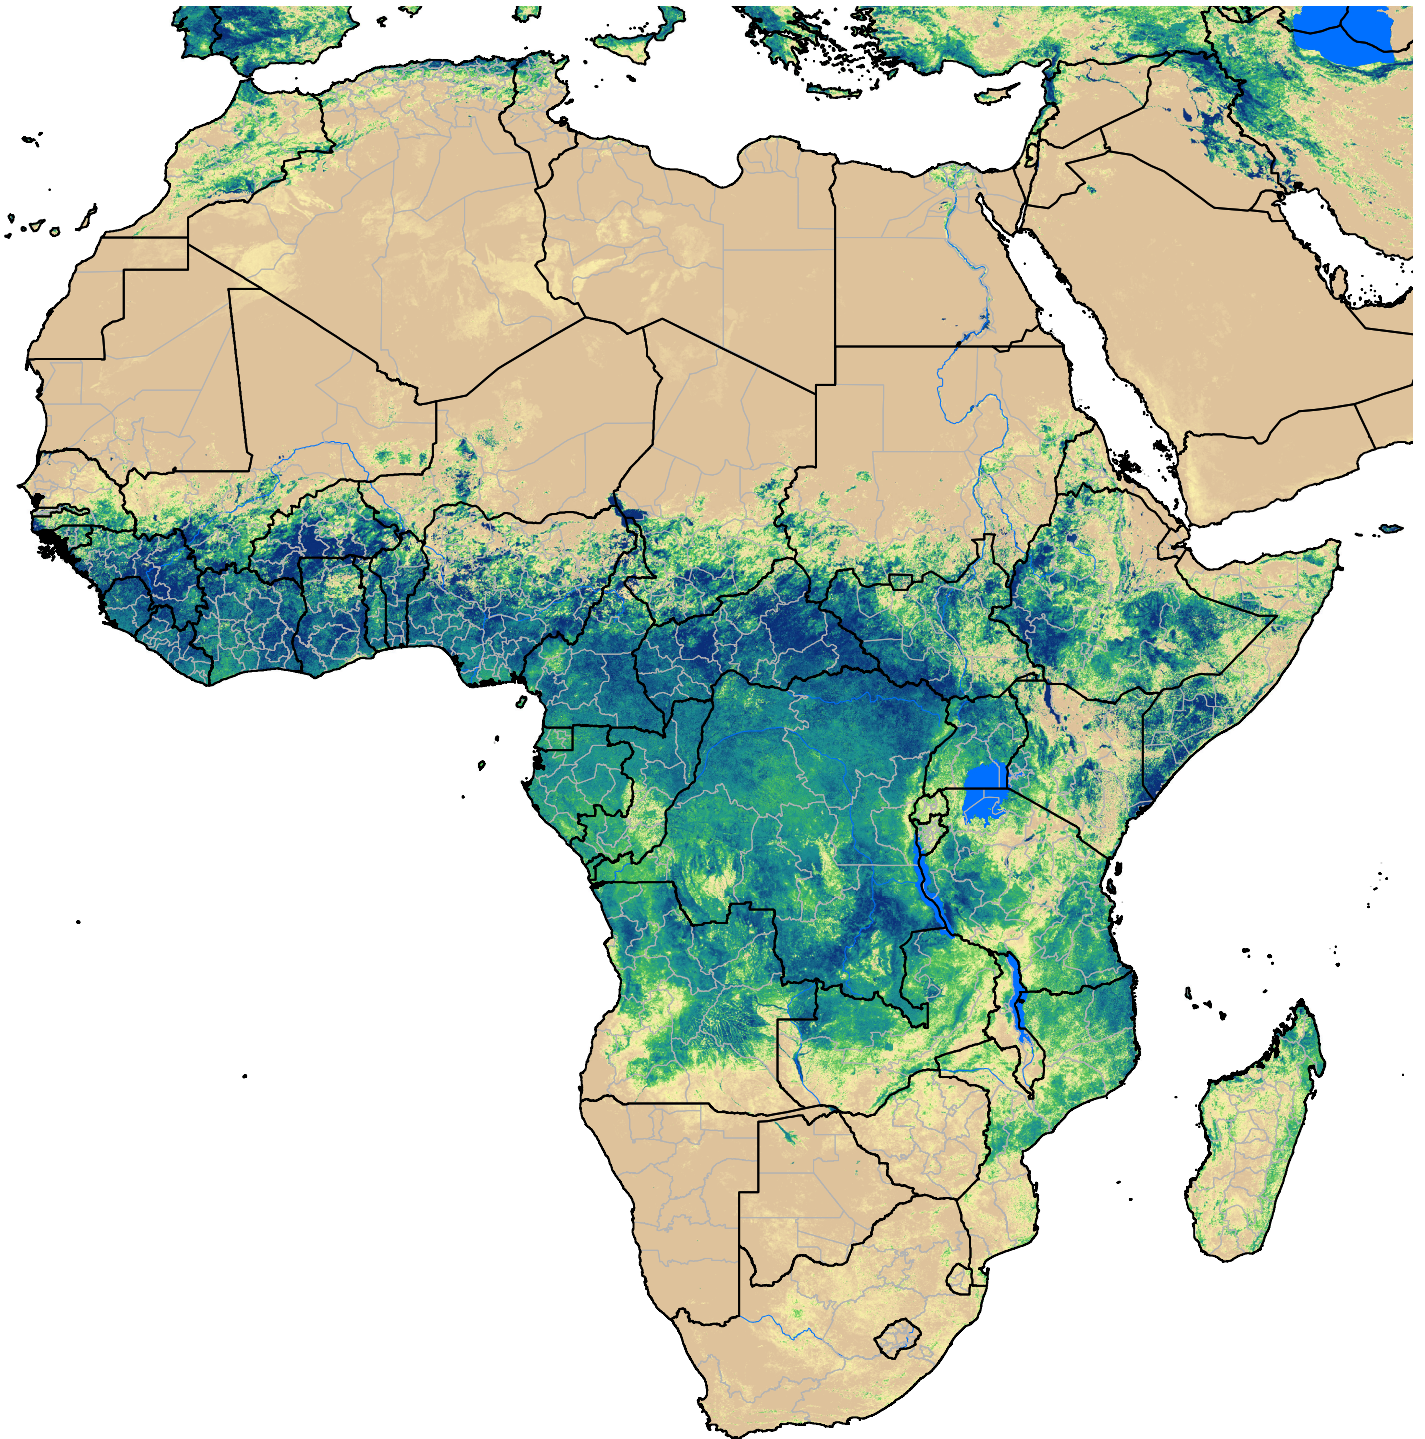

Africa SSEBop Actual ET

May Dekad 2, 2016

ETa (mm)