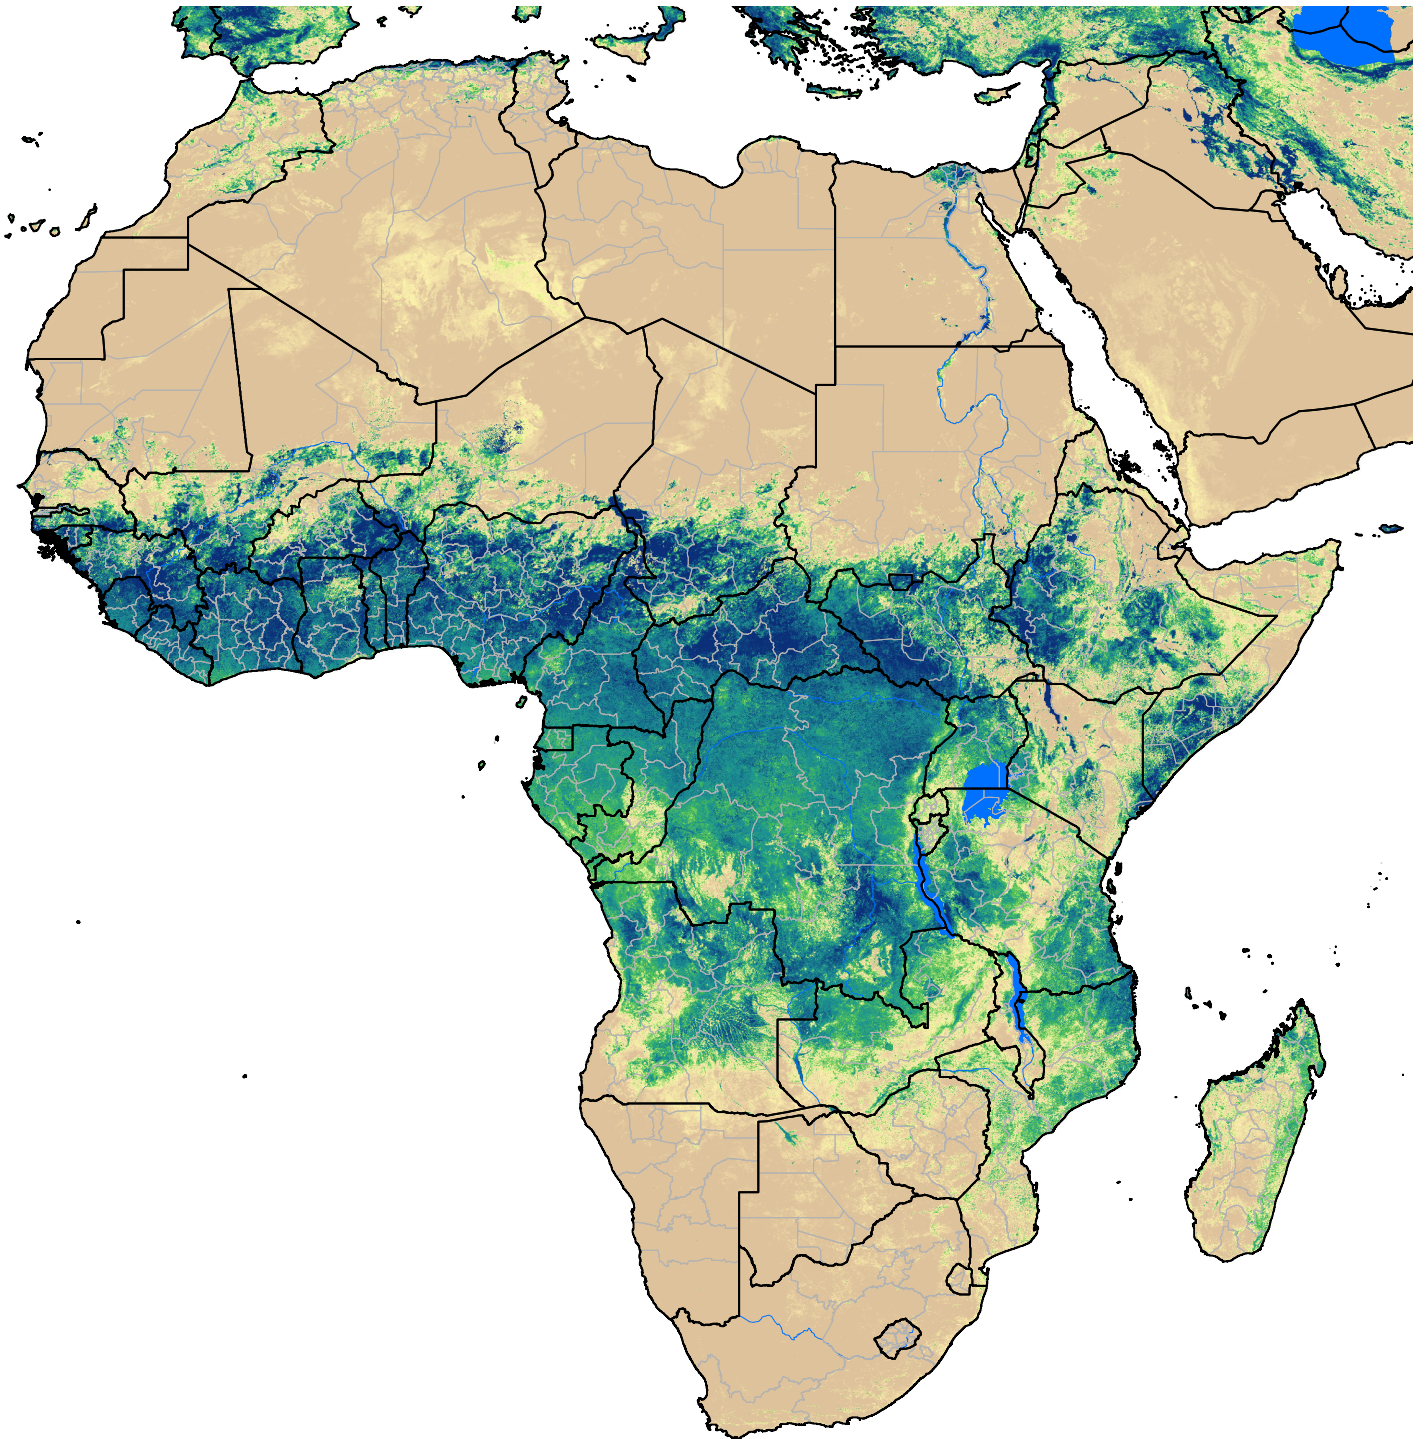

# Africa SSEBop Actual ET

May Dekad 3, 2016

ETa (mm)