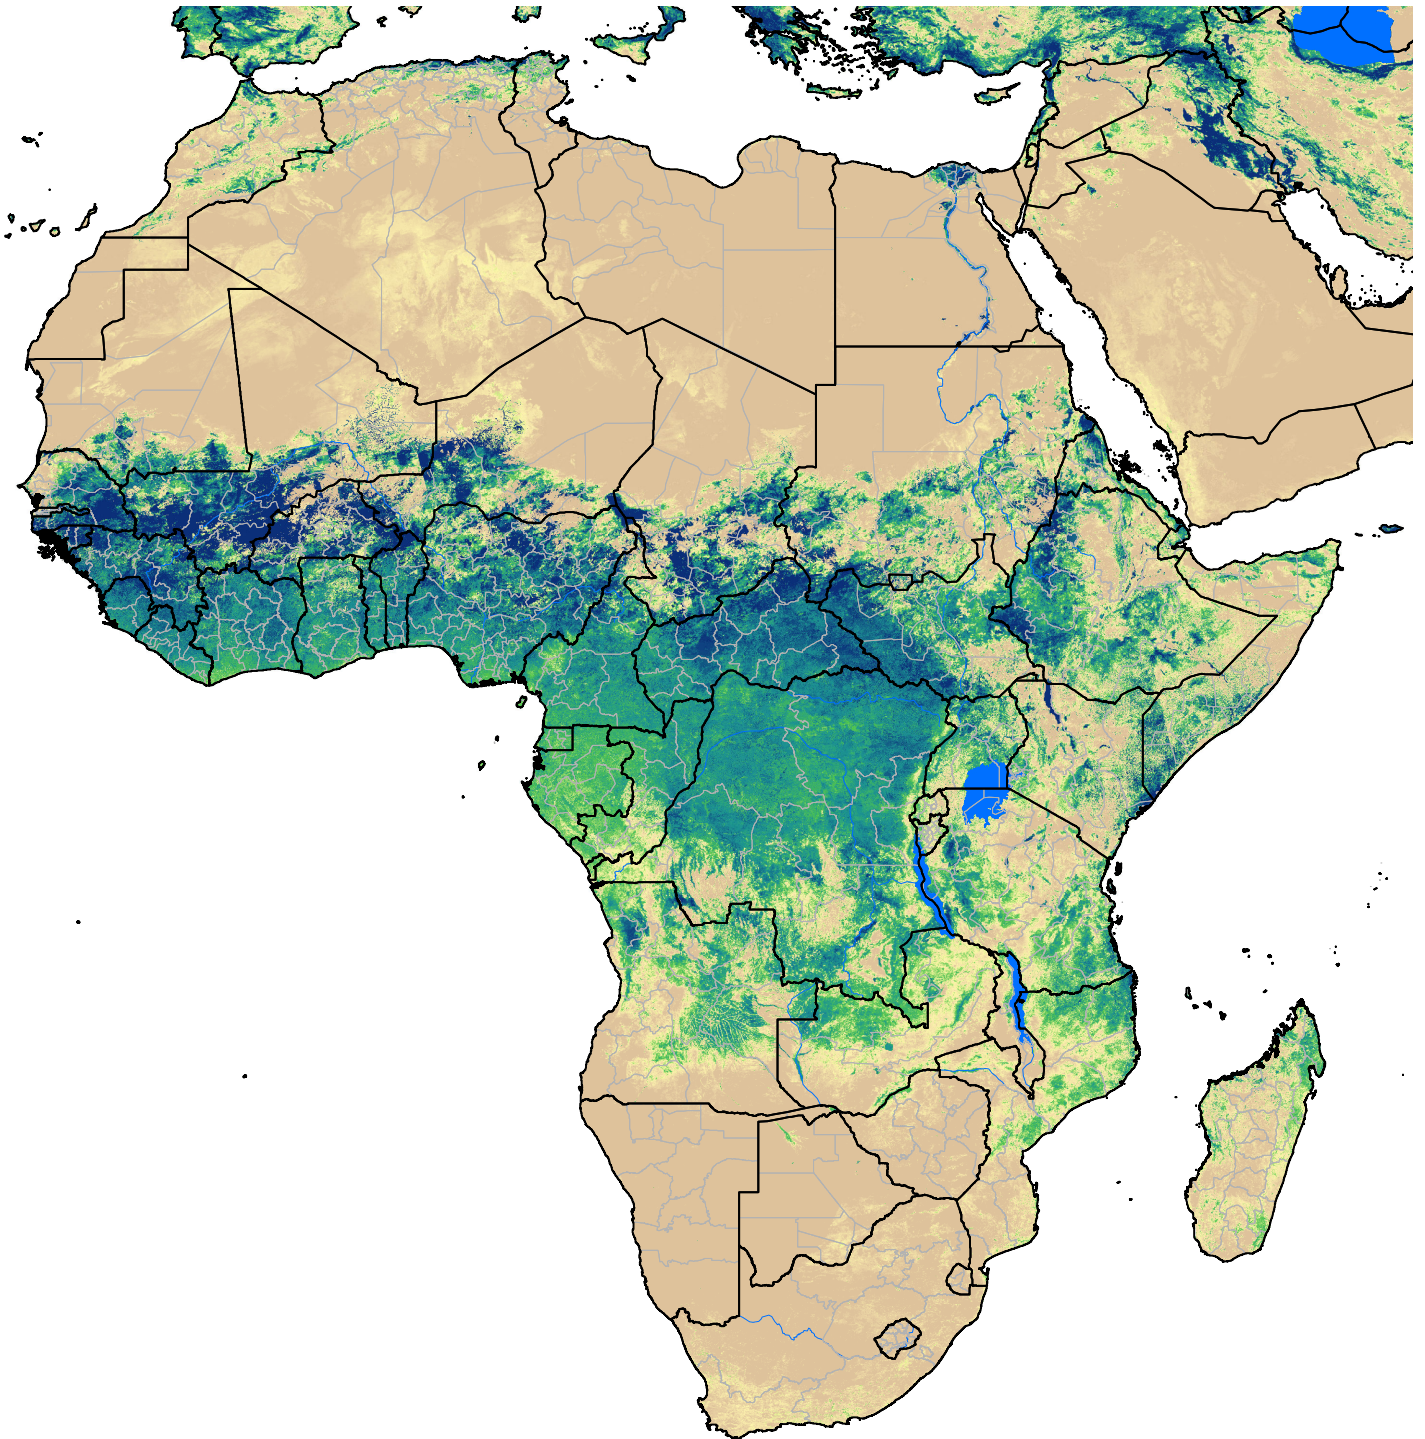

Africa SSEBop Actual ET

Jun Dekad 2, 2016

ETa (mm)