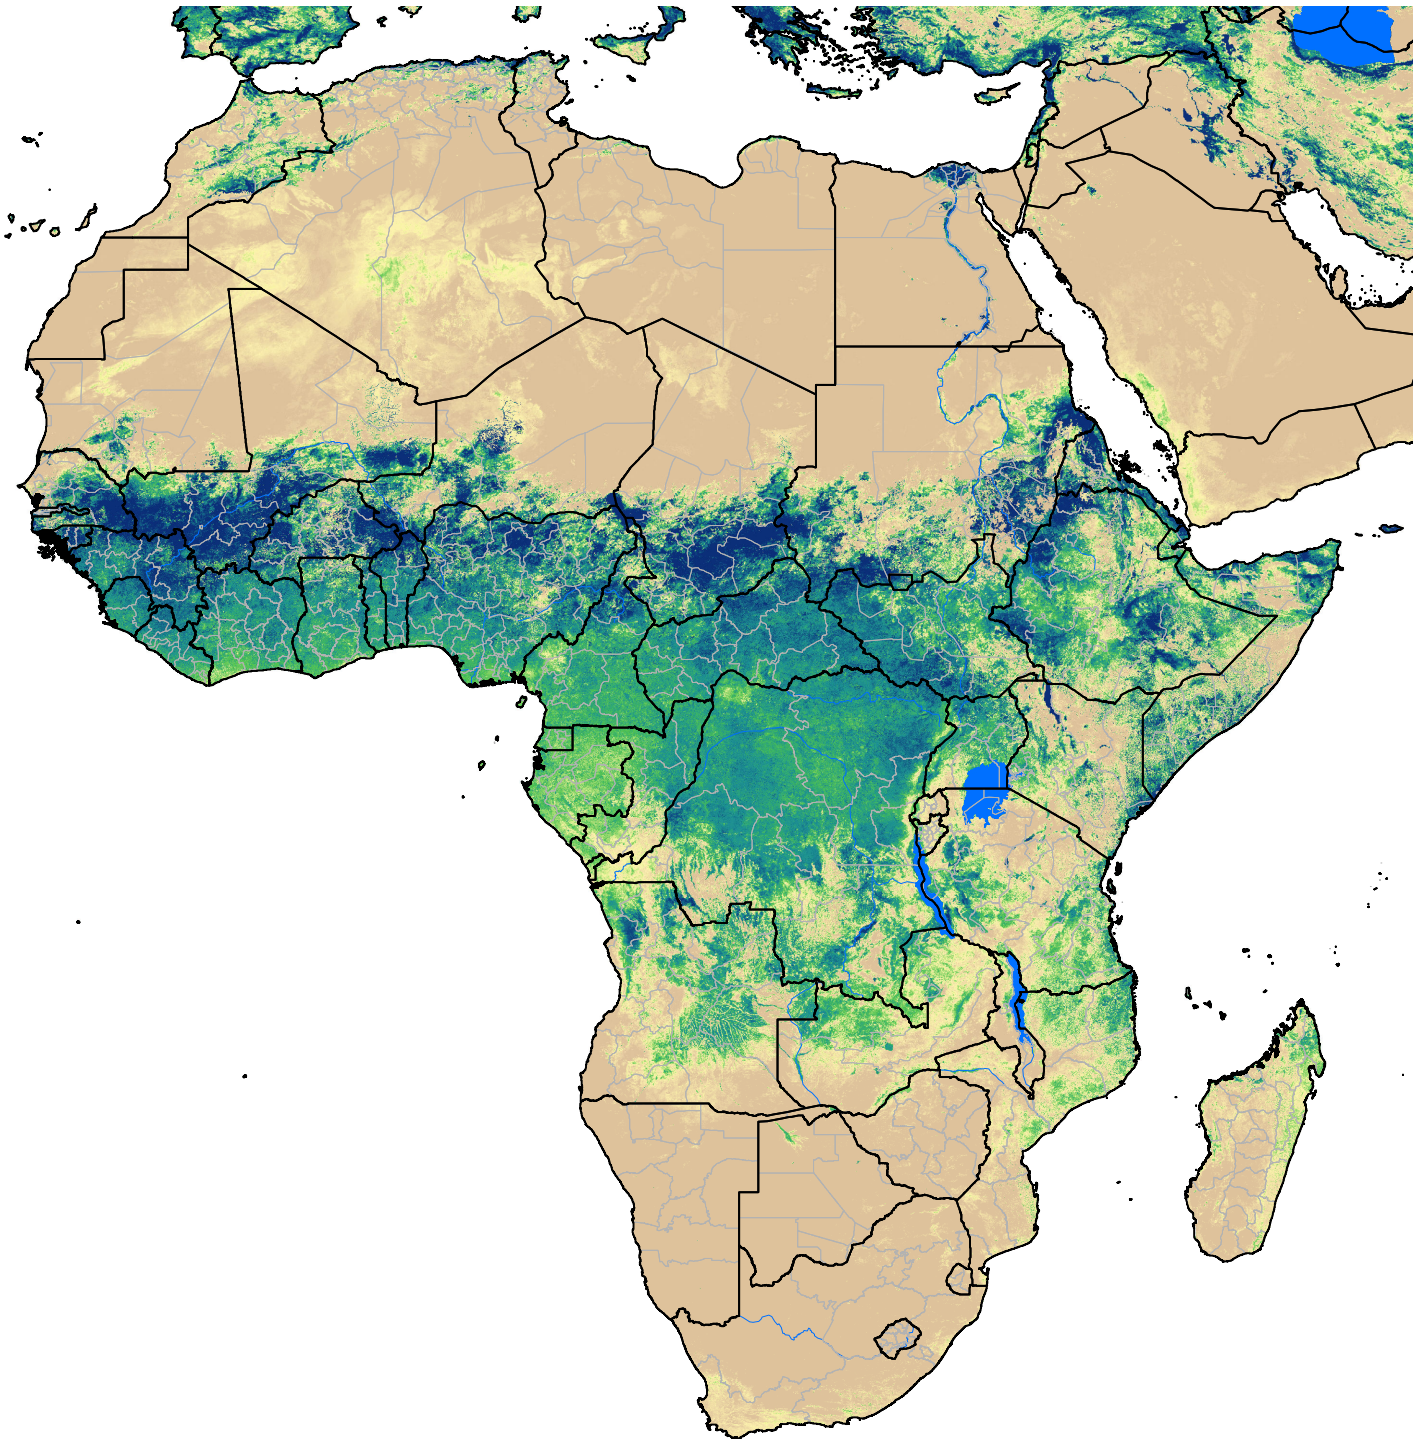

Africa SSEBop Actual ET

Jun Dekad 3, 2016

ETa (mm)