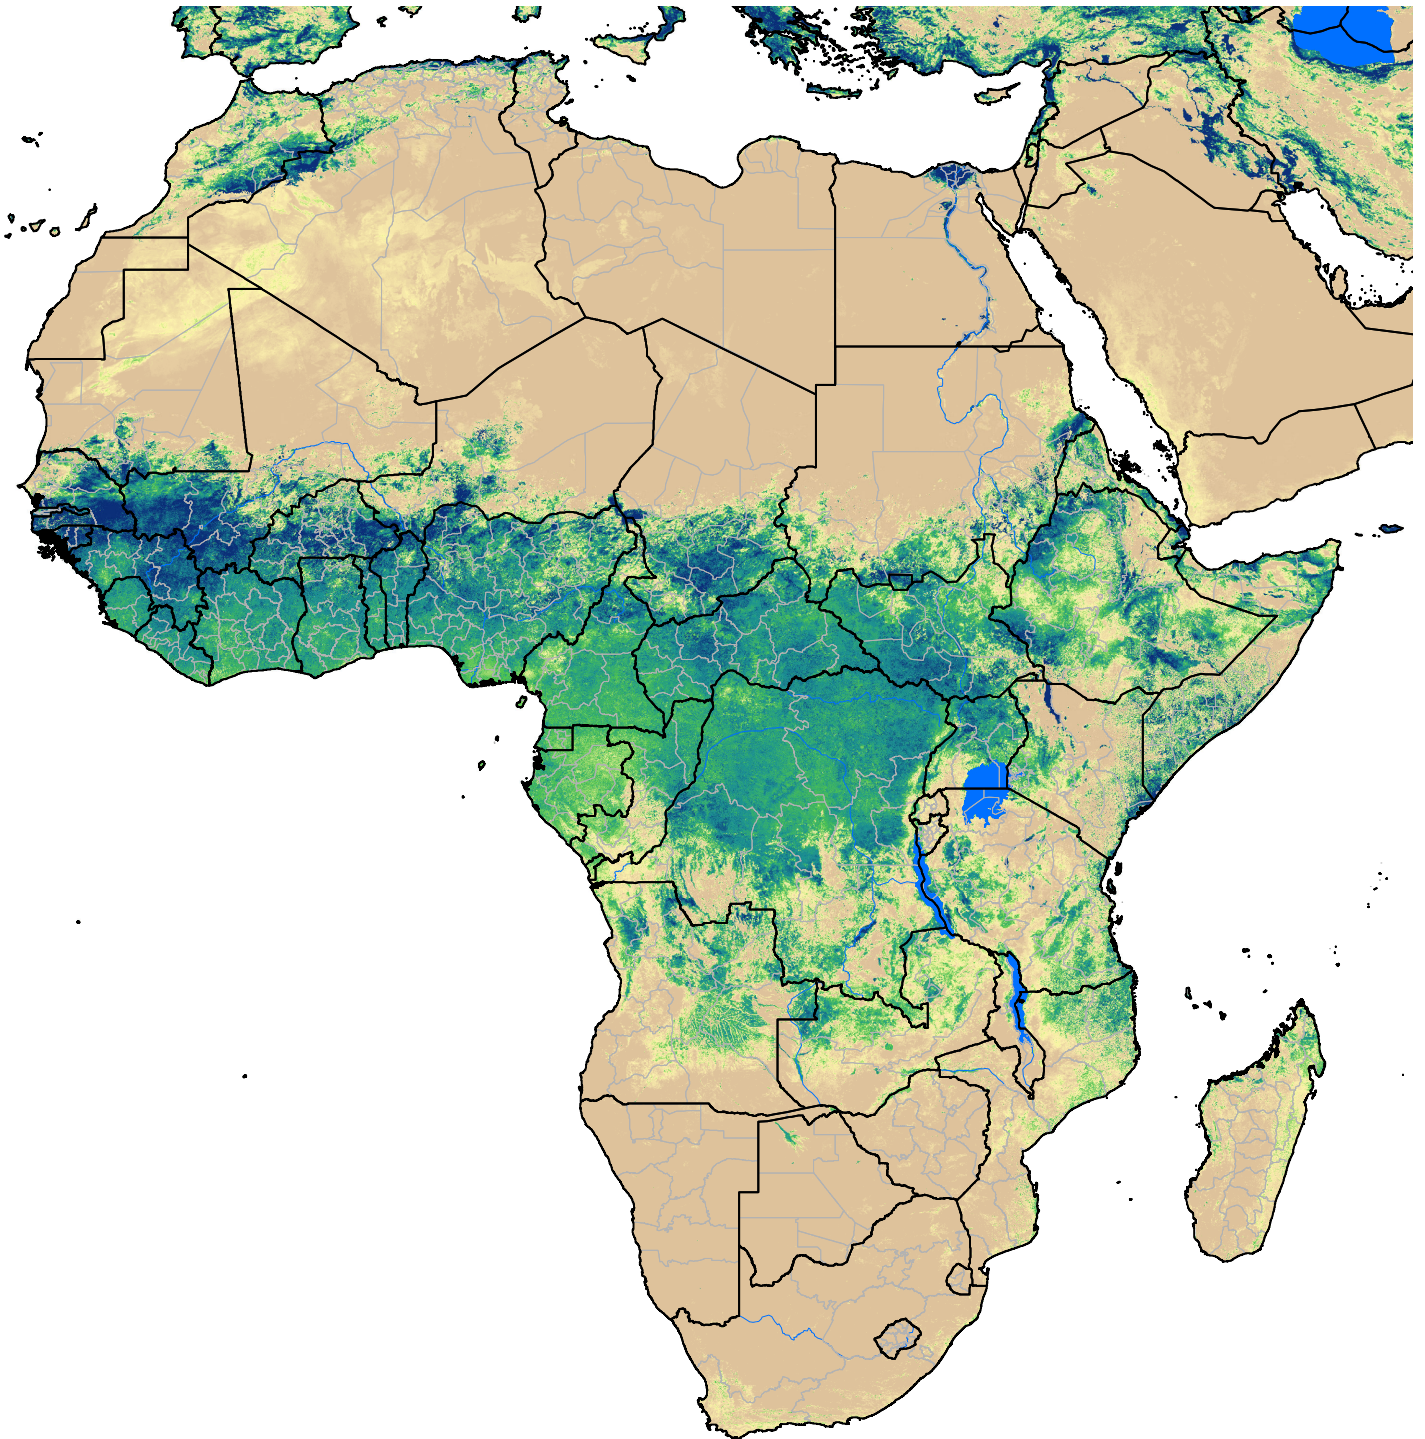

Africa SSEBop Actual ET

Jul Dekad 1, 2016

ETa (mm)