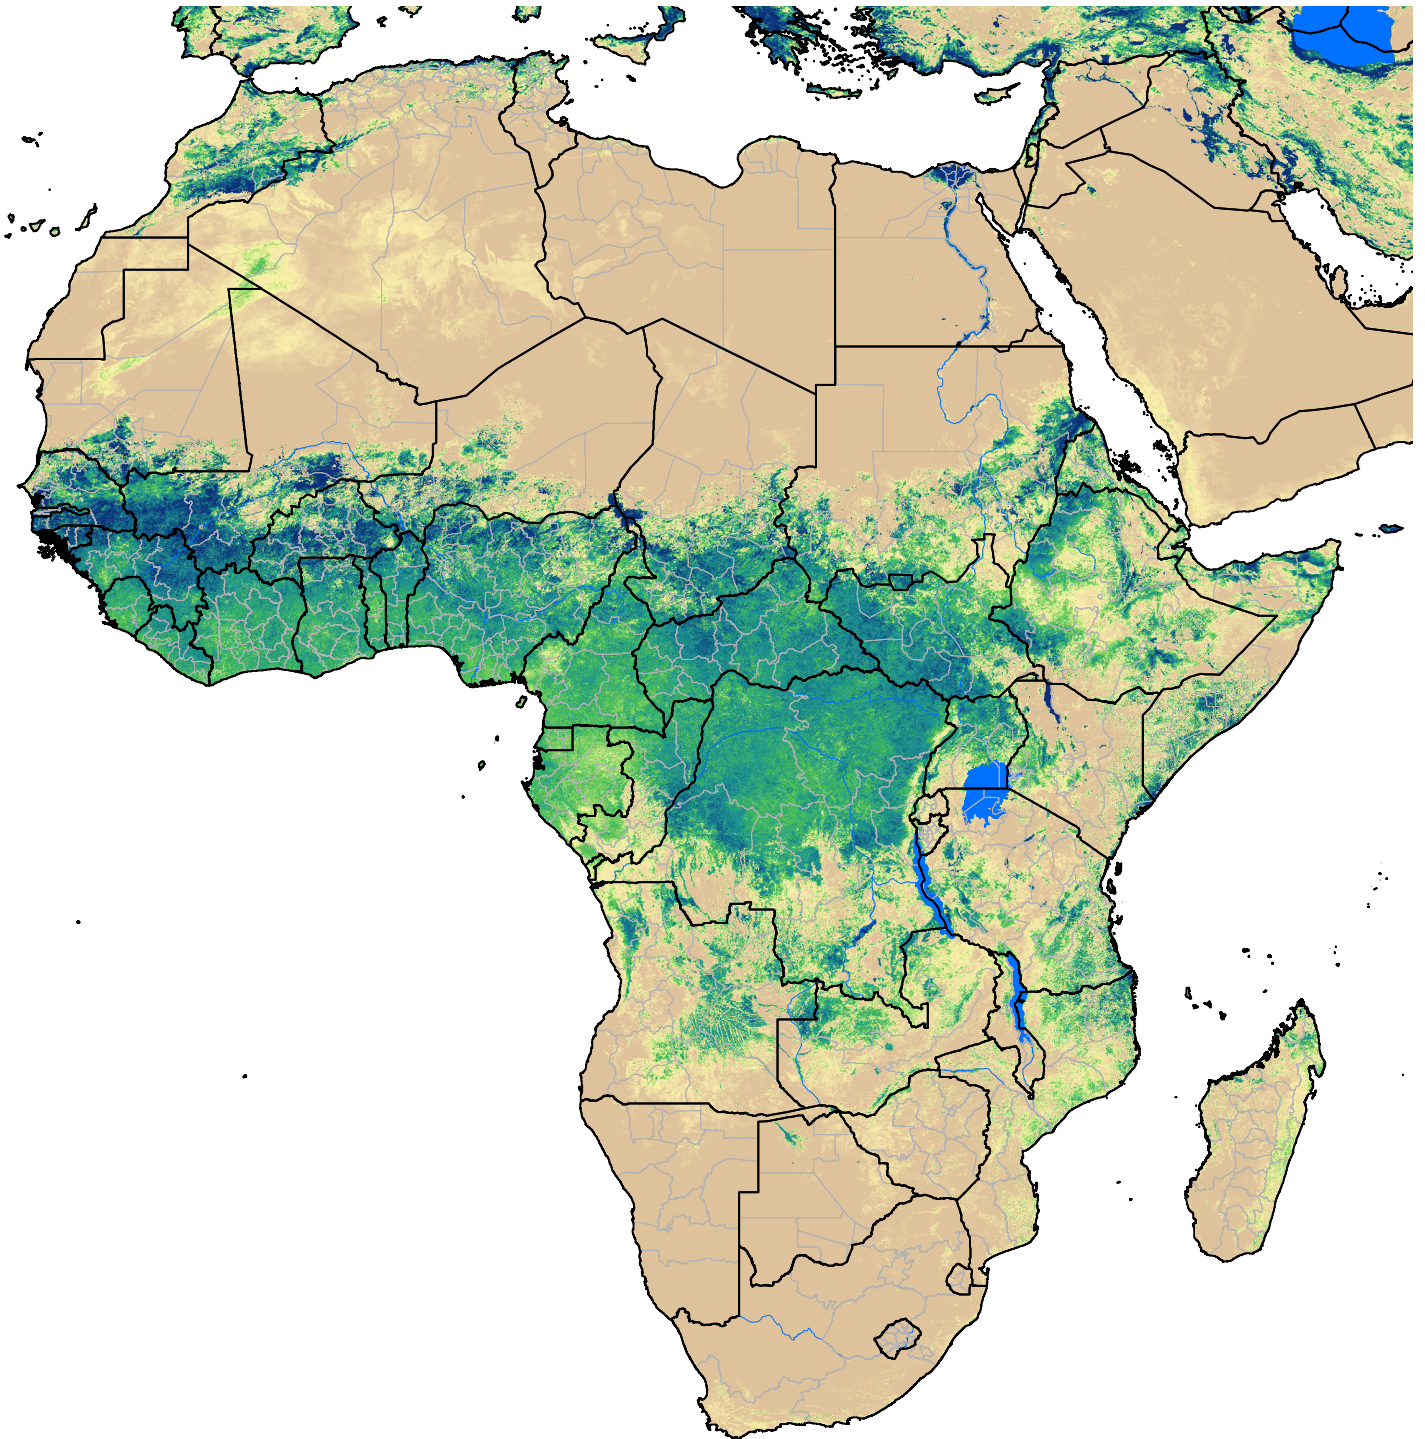

Africa SSEBop Actual ET

Jul Dekad 2, 2016

ETa (mm)