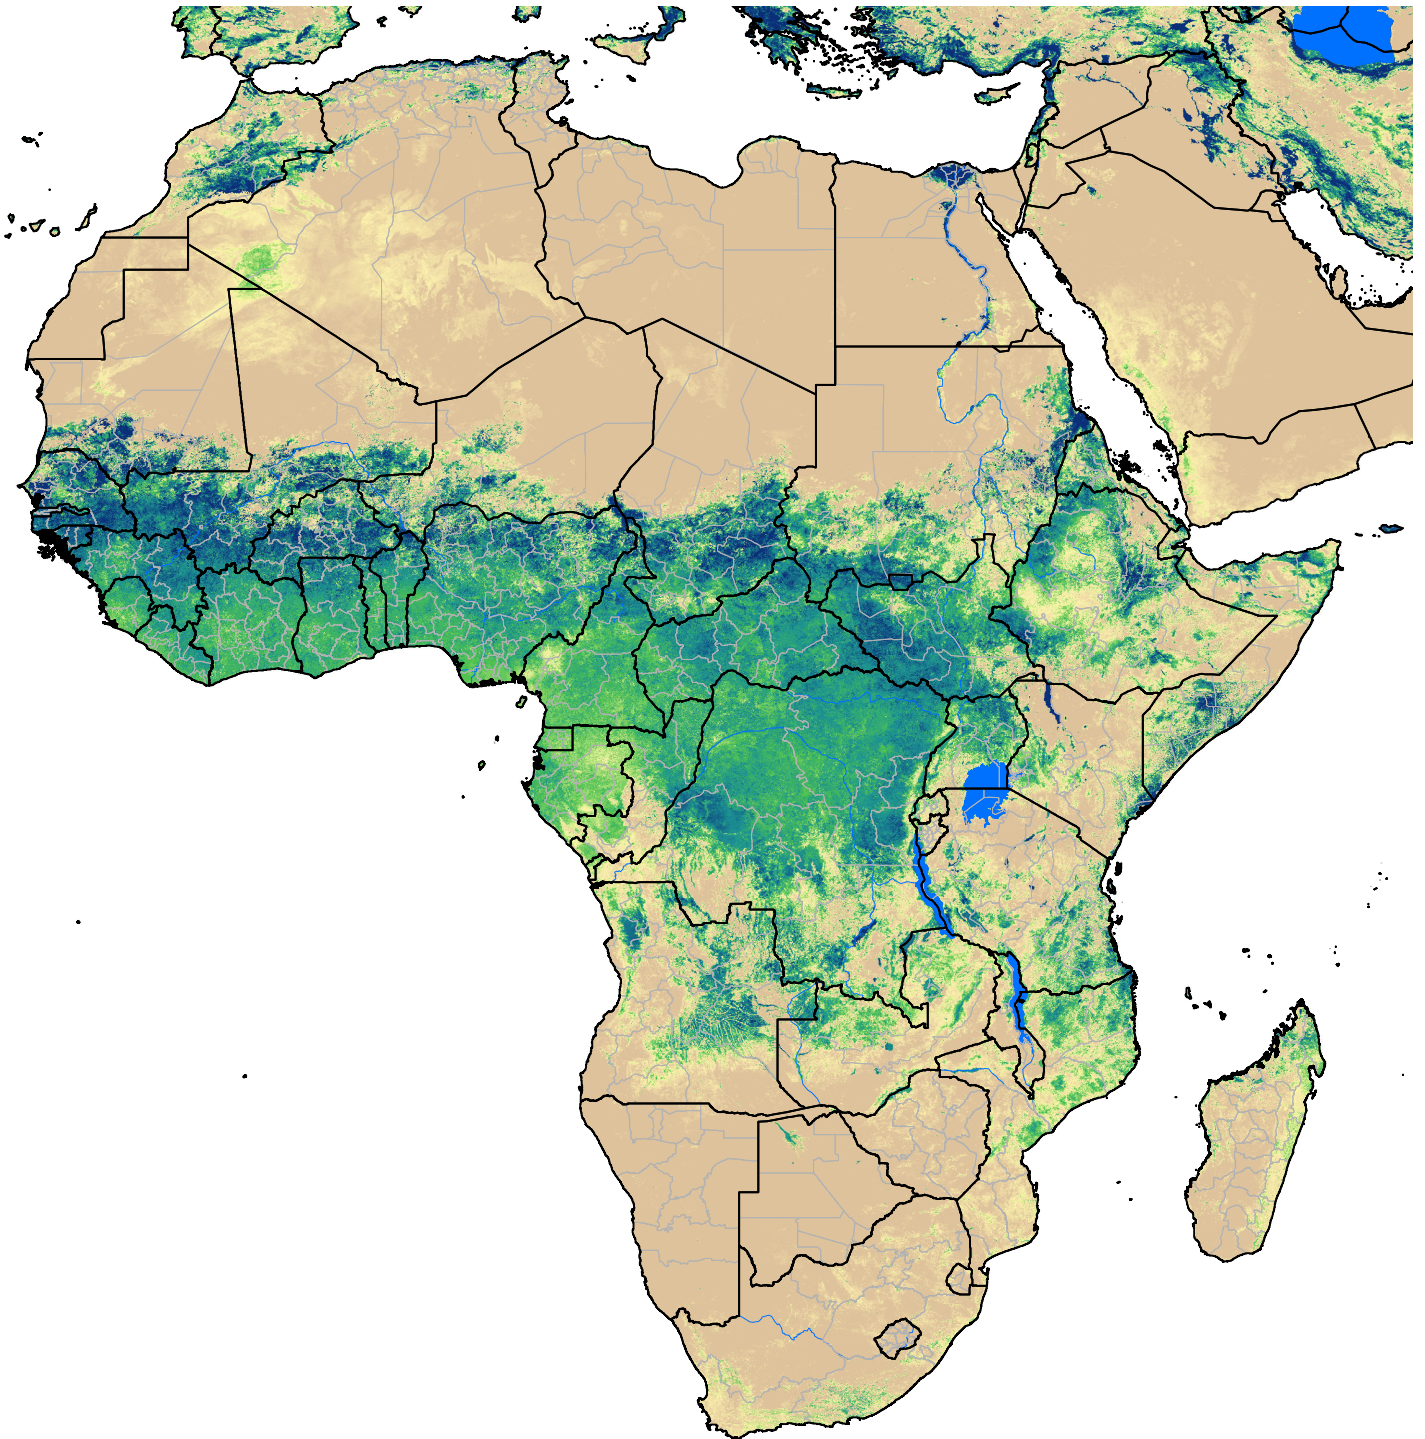

# Africa SSEBop Actual ET

Jul Dekad 3, 2016

ETa (mm)