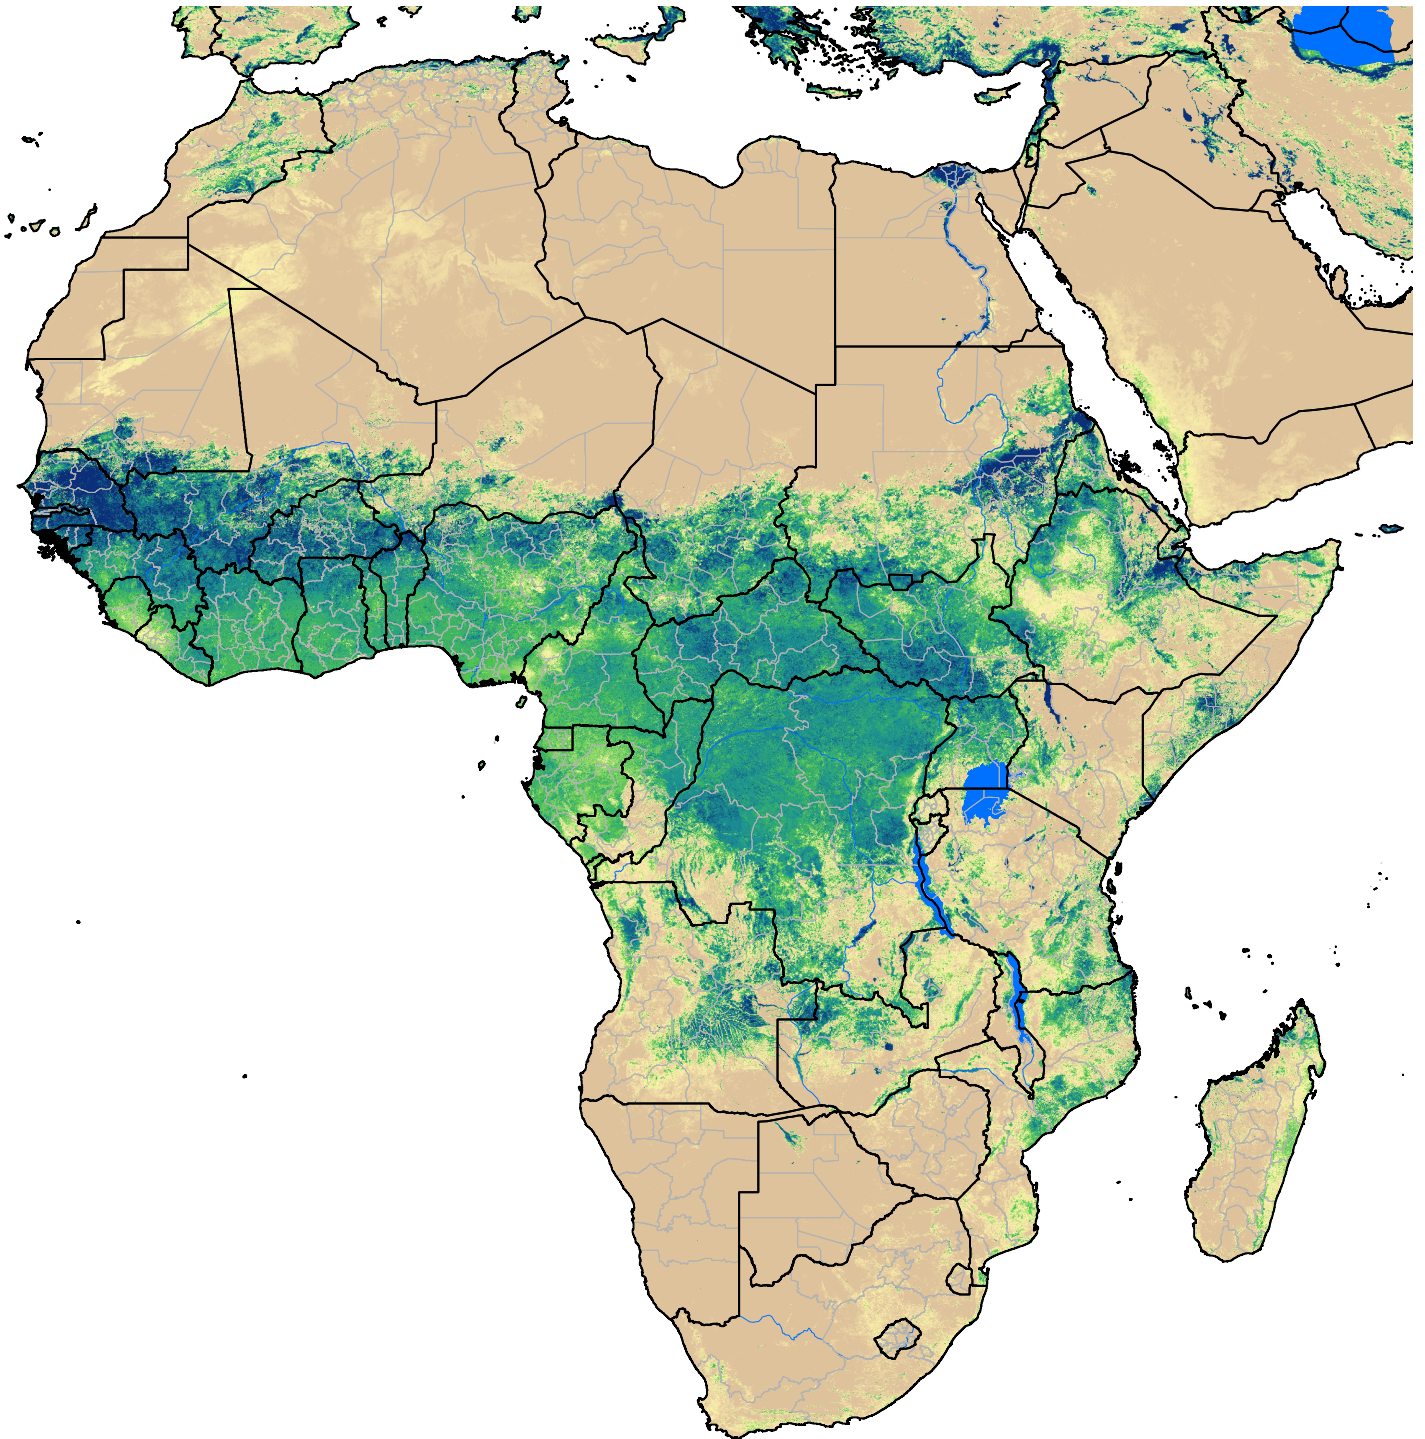

Africa SSEBop Actual ET

Aug Dekad 1, 2016

ETa (mm)