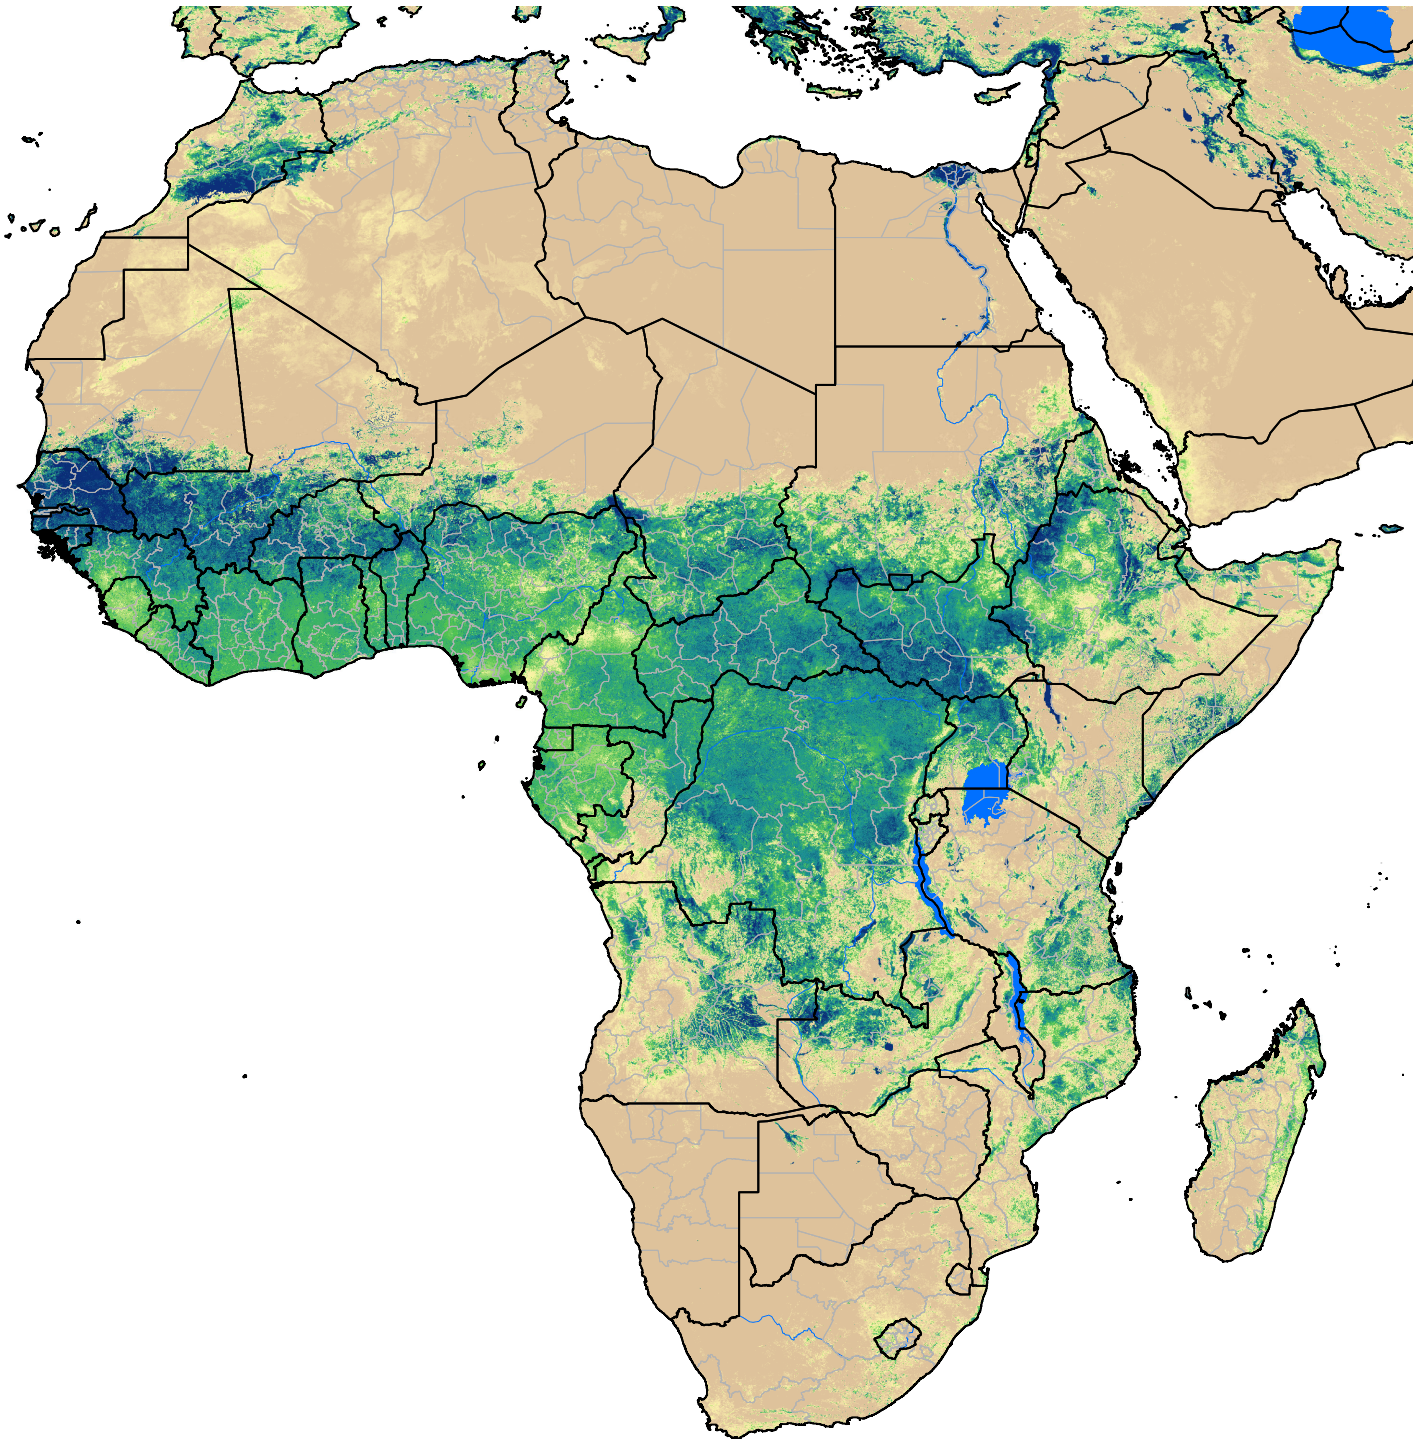

# Africa SSEBop Actual ET

Aug Dekad 2, 2016

ETa (mm)