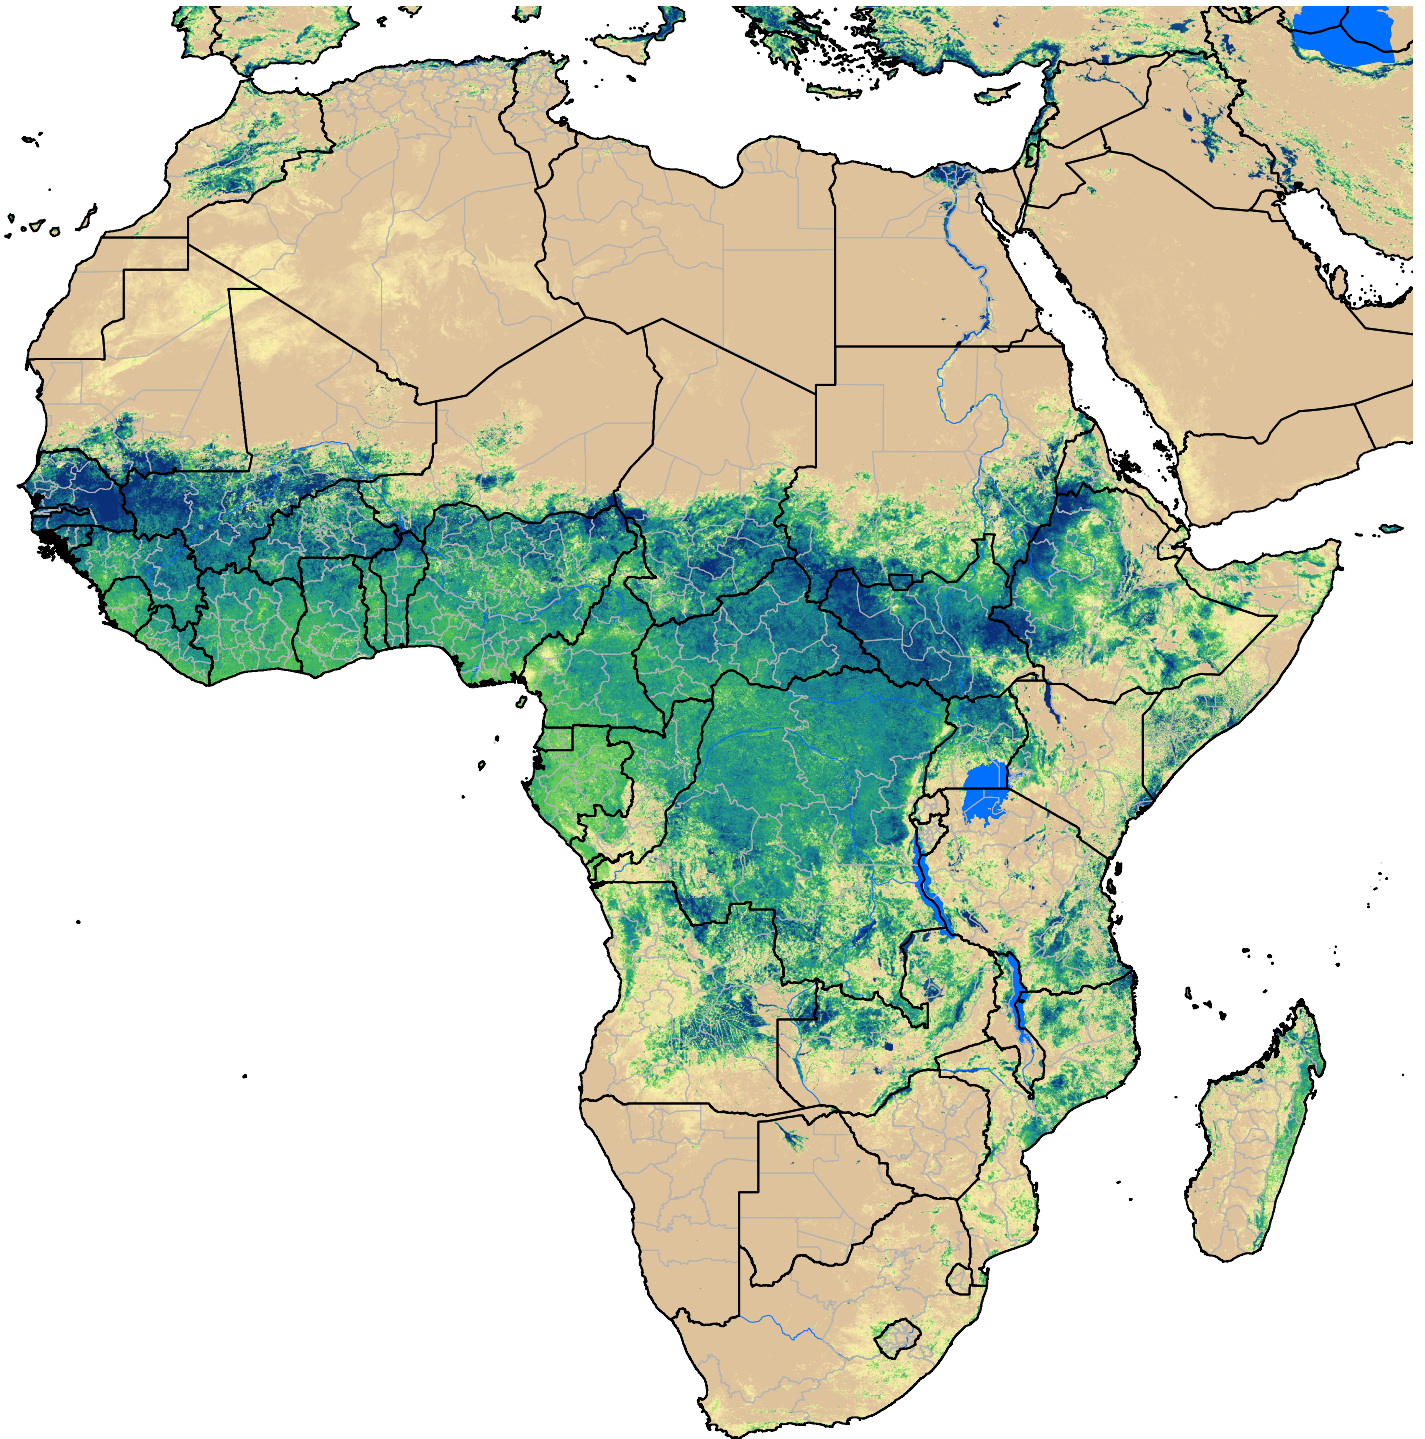

Africa SSEBop Actual ET

Aug Dekad 3, 2016

ETa (mm)