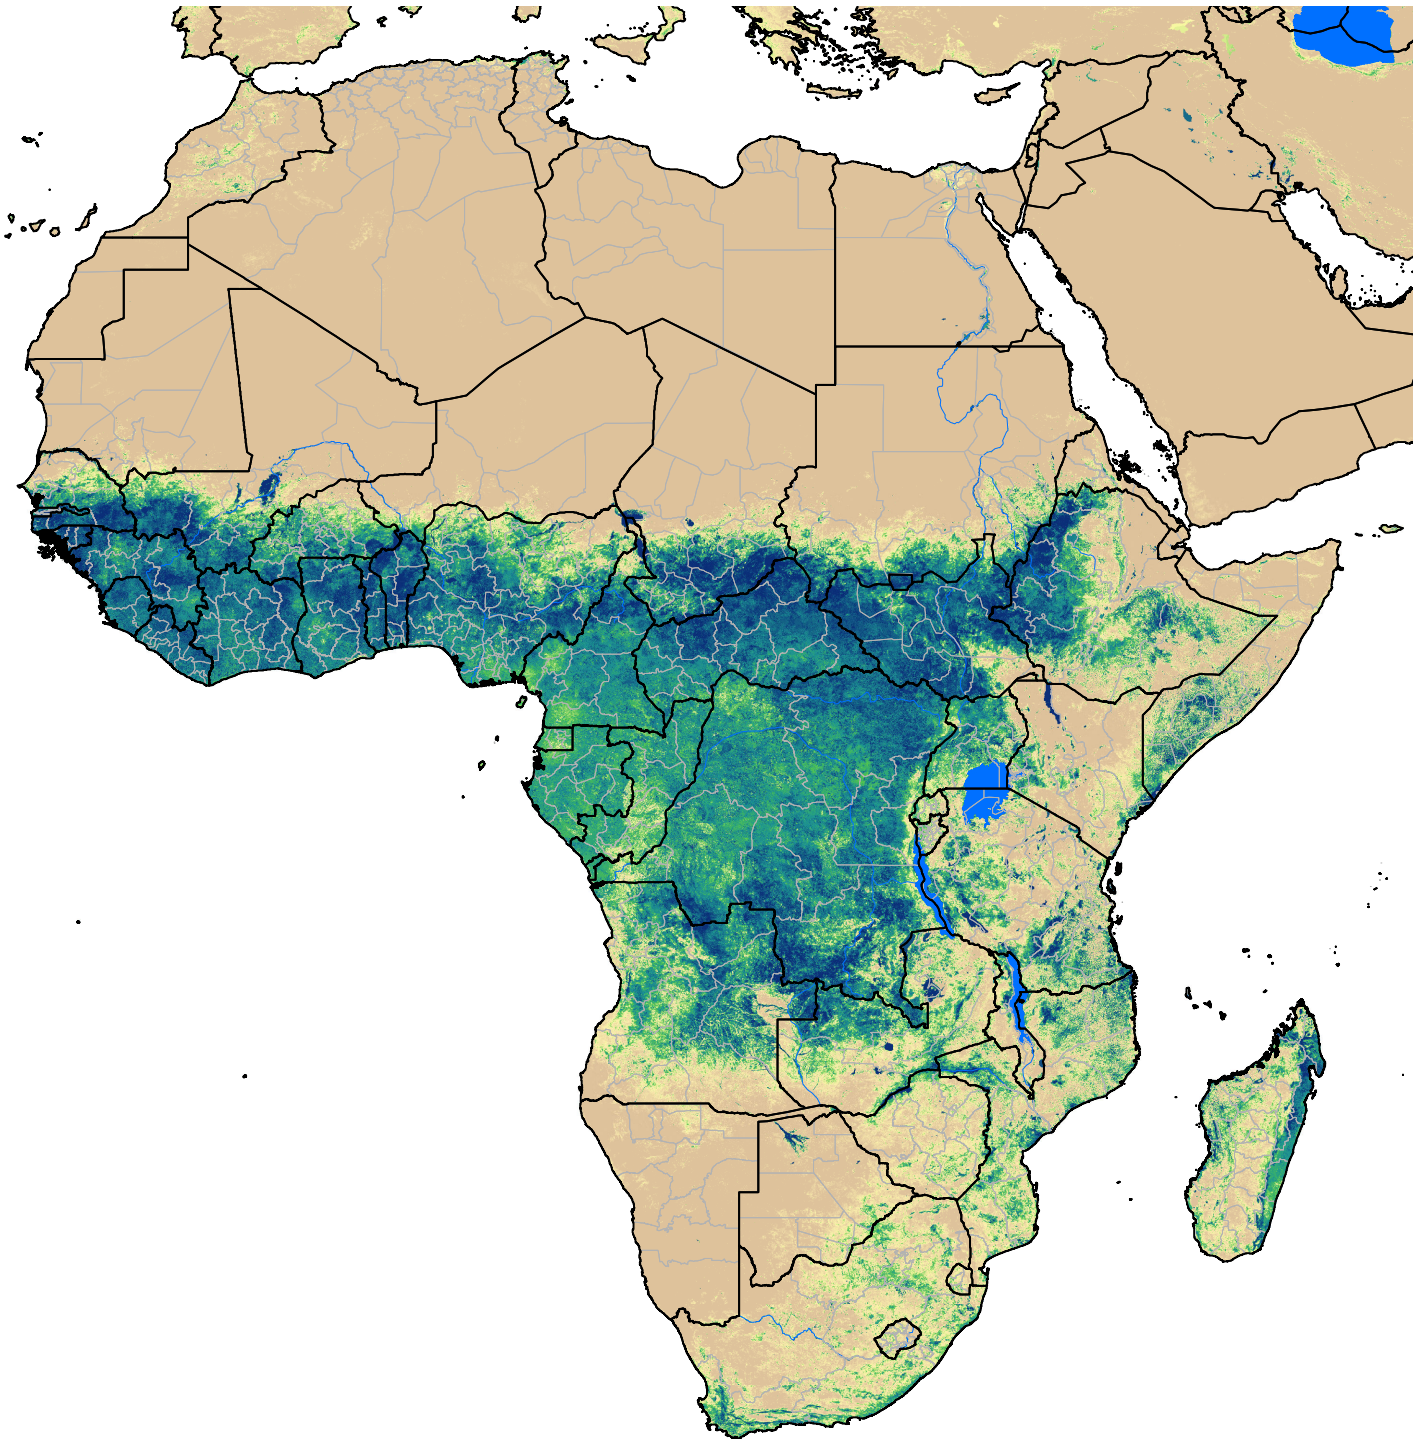

# Africa SSEBop Actual ET

Oct Dekad 2, 2016

ETa (mm)