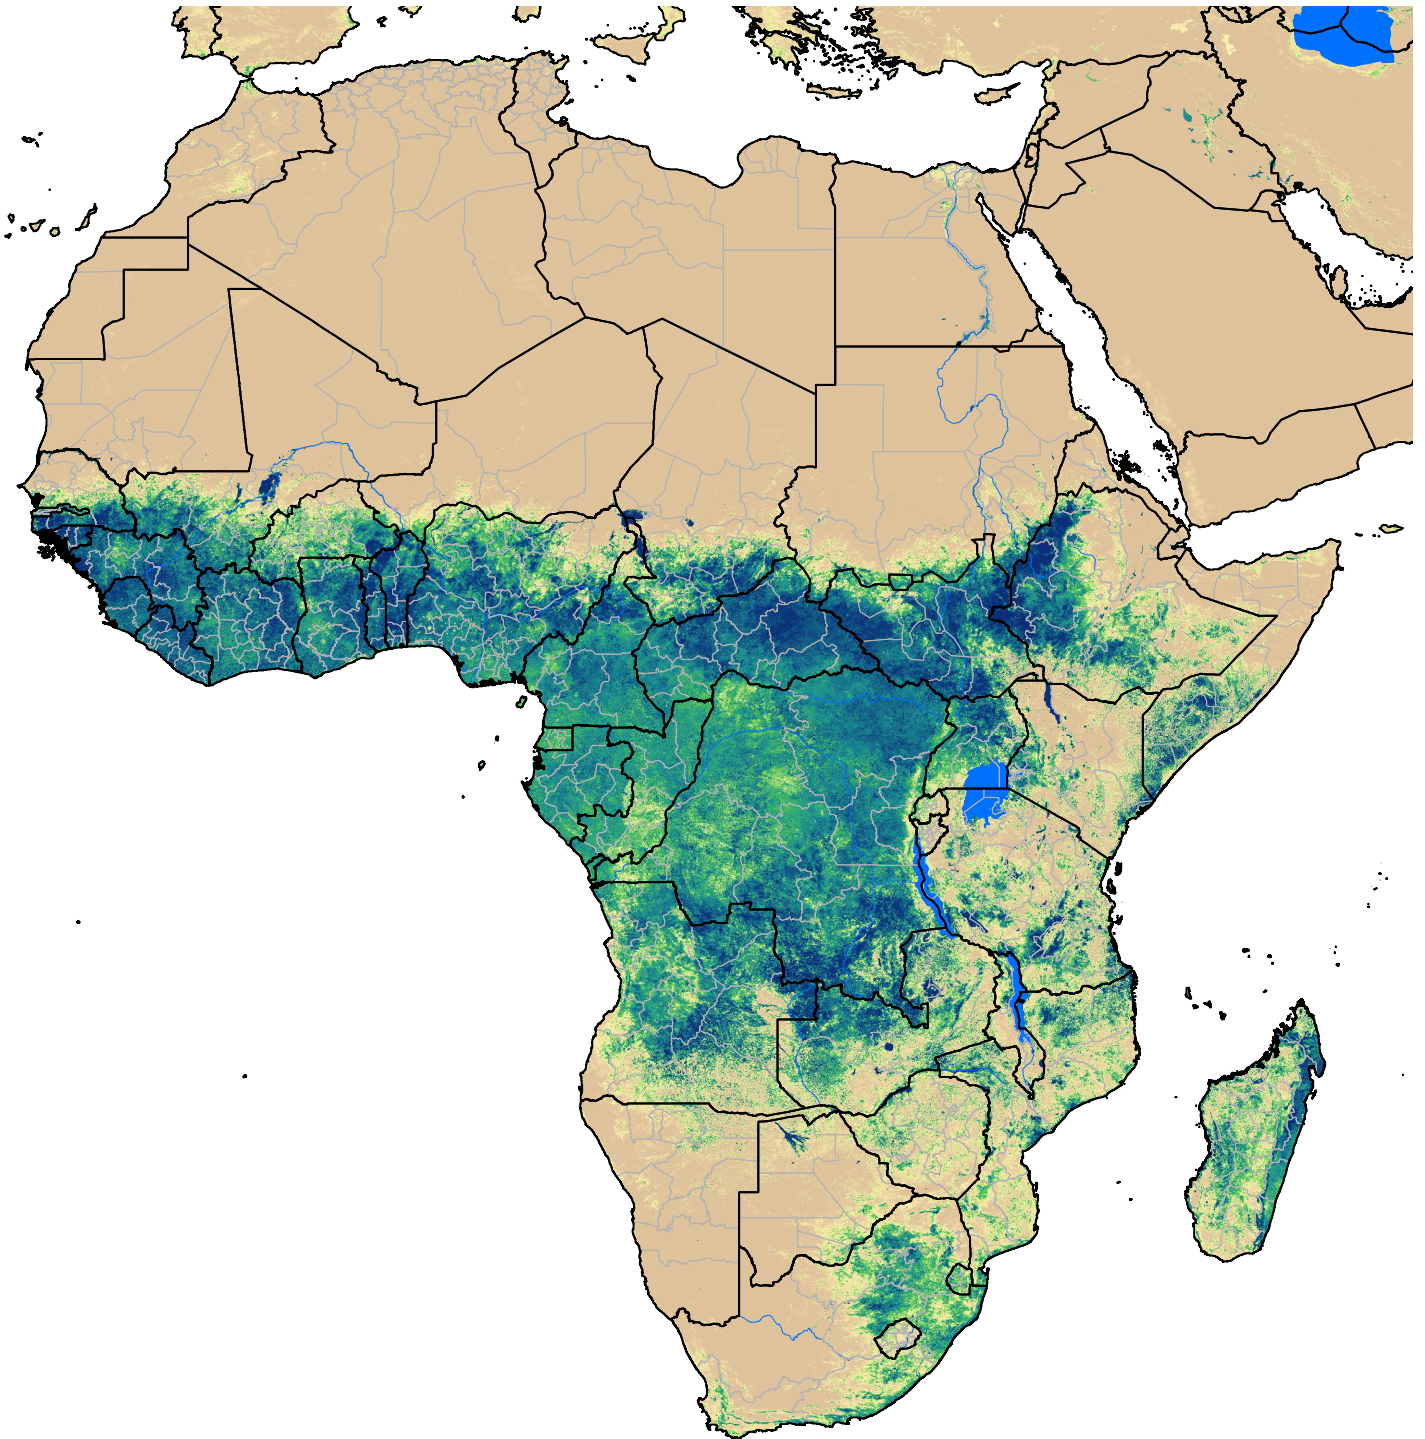

Africa SSEBop Actual ET

Oct Dekad 3, 2016

ETa (mm)