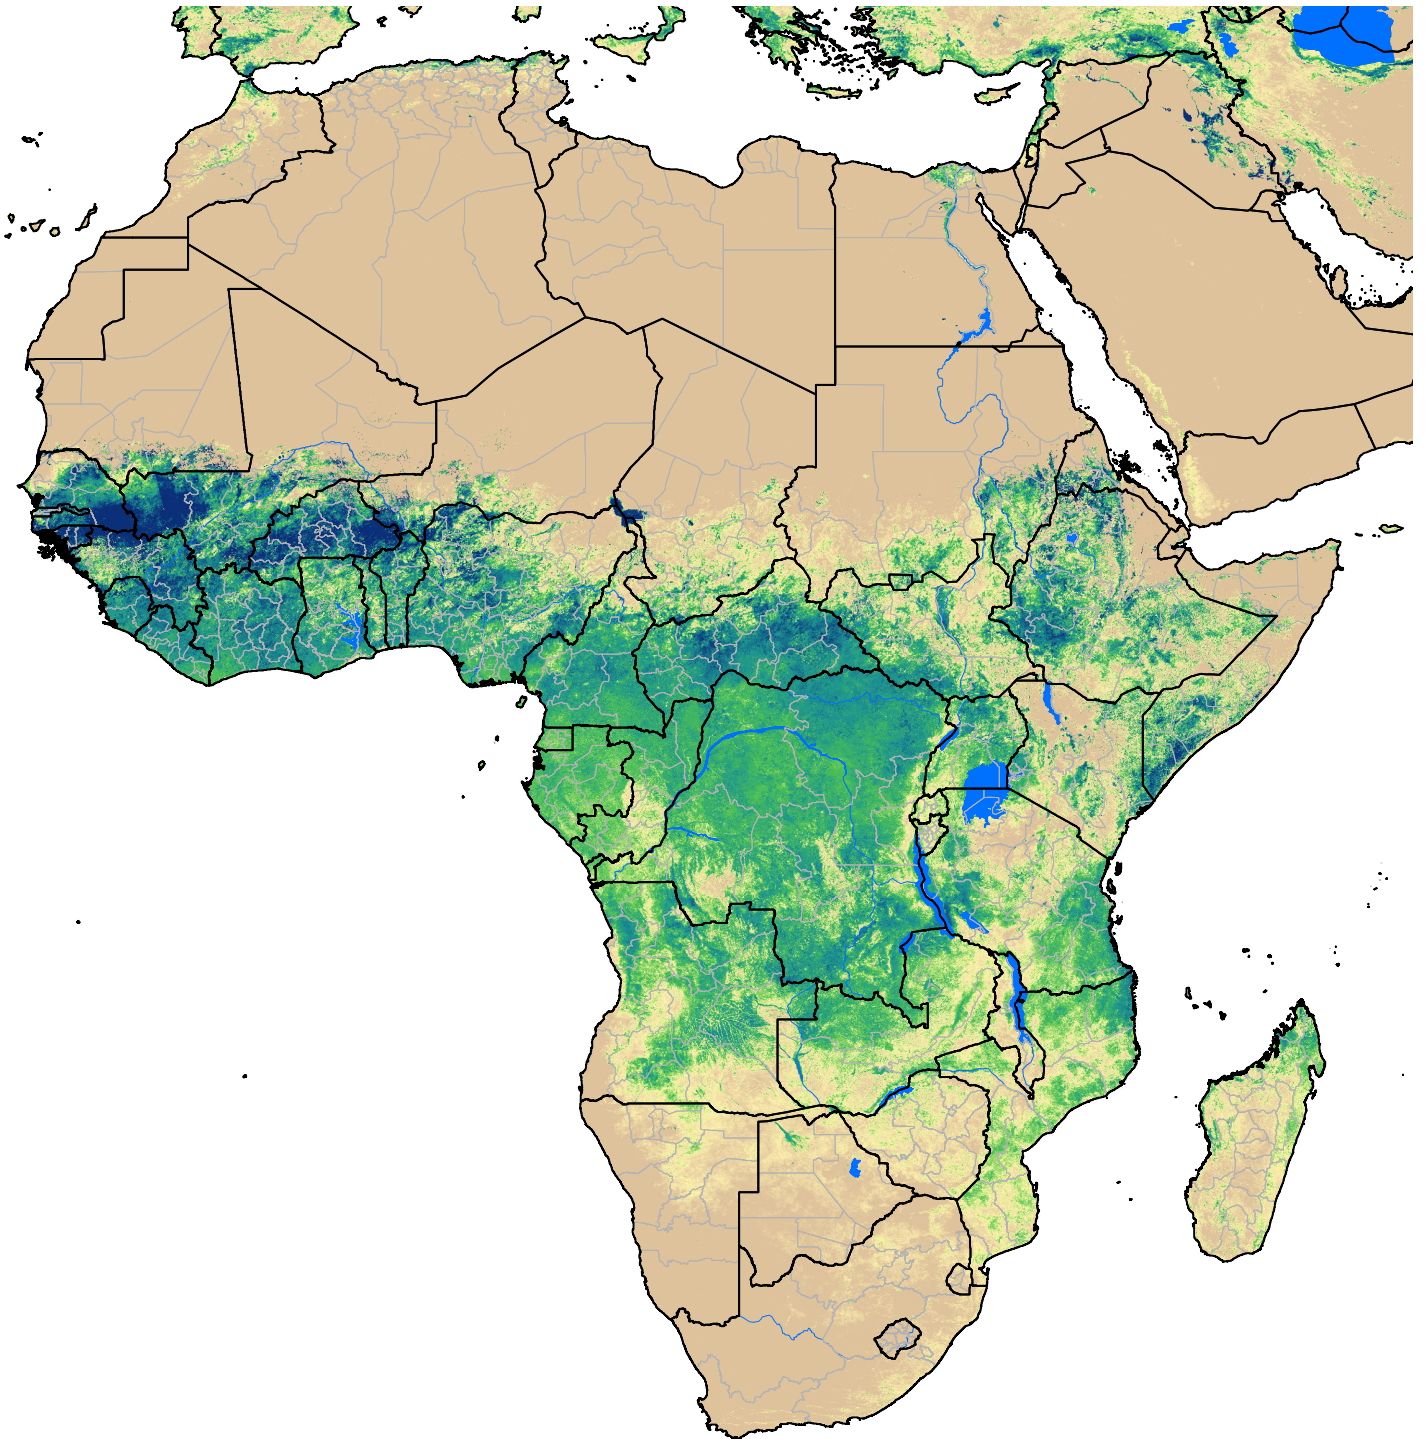

Africa SSEBop Actual ET

May Dekad 2, 2017

ETa (mm)