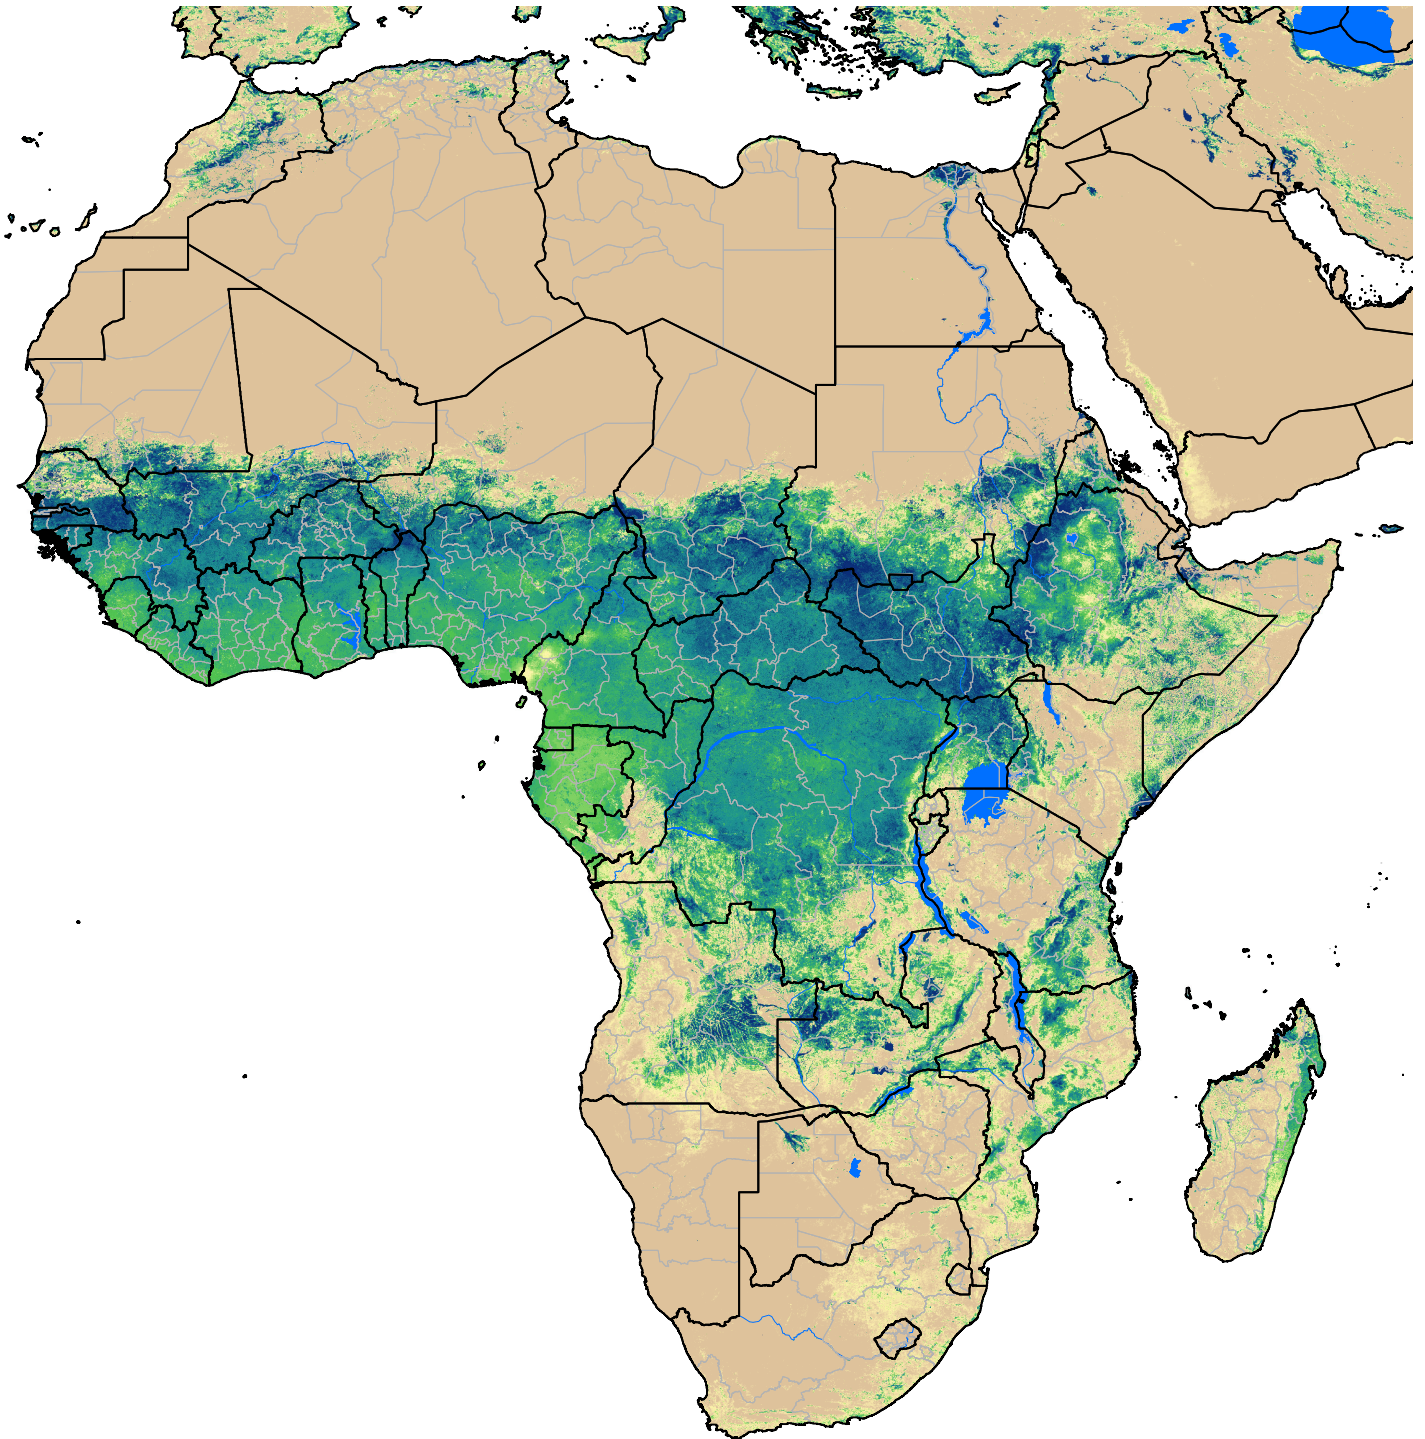

Africa SSEBop Actual ET

Aug Dekad 3, 2017

ETa (mm)