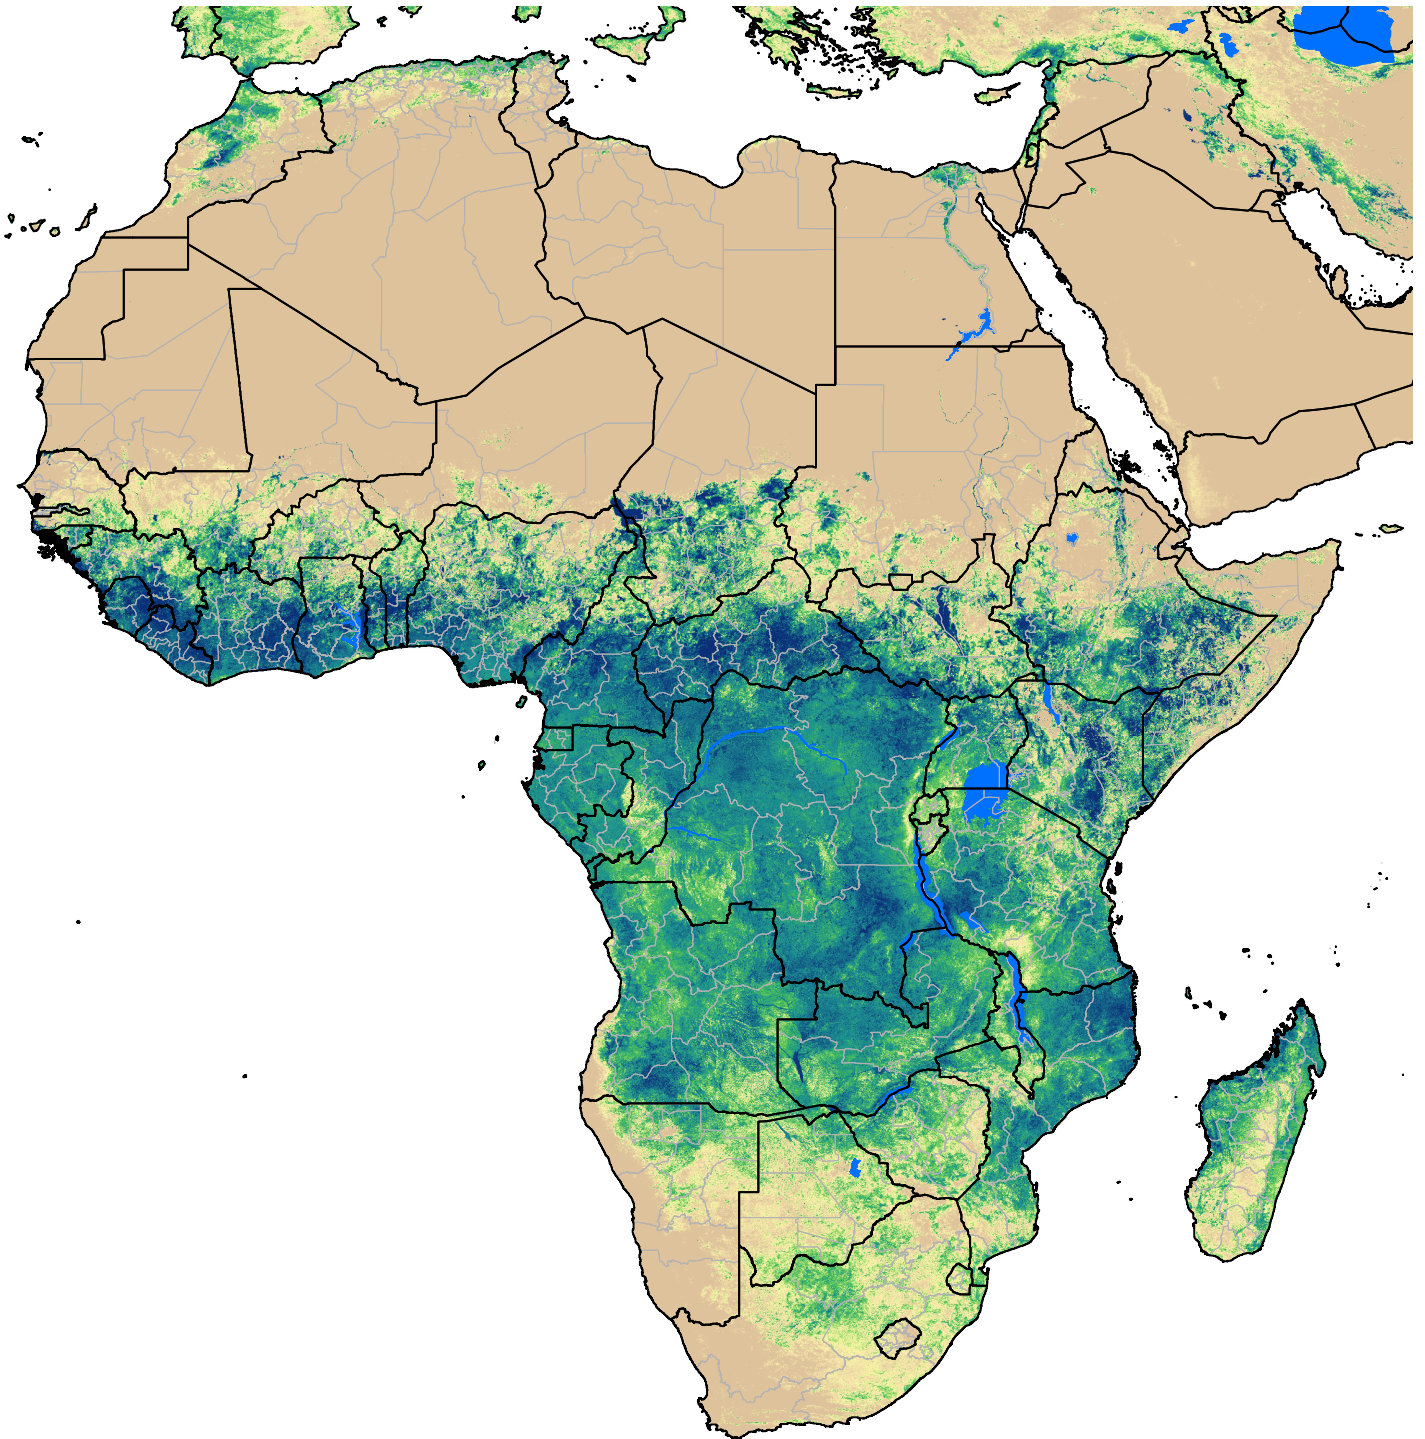

# Africa SSEBop Actual ET

Apr Dekad 2, 2018

ETa (mm)