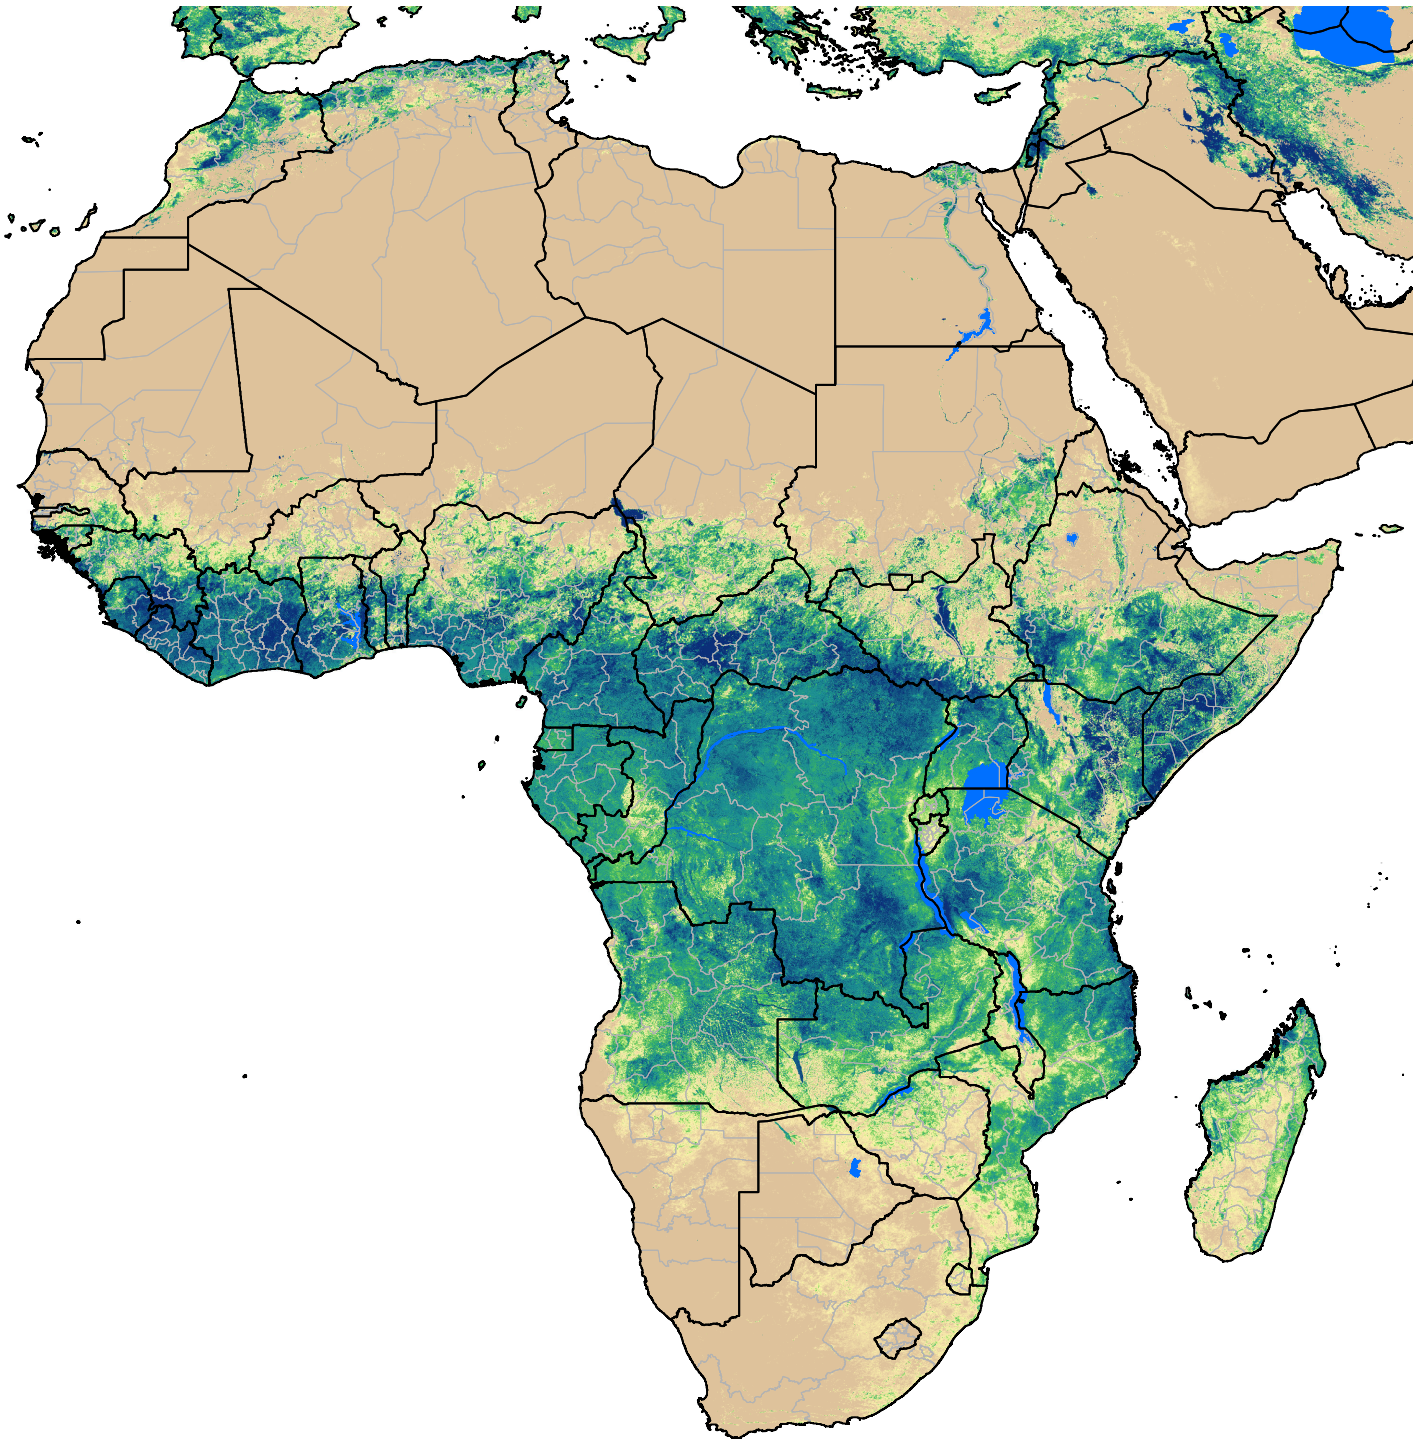

# Africa SSEBop Actual ET

May Dekad 1, 2018

ETa (mm)