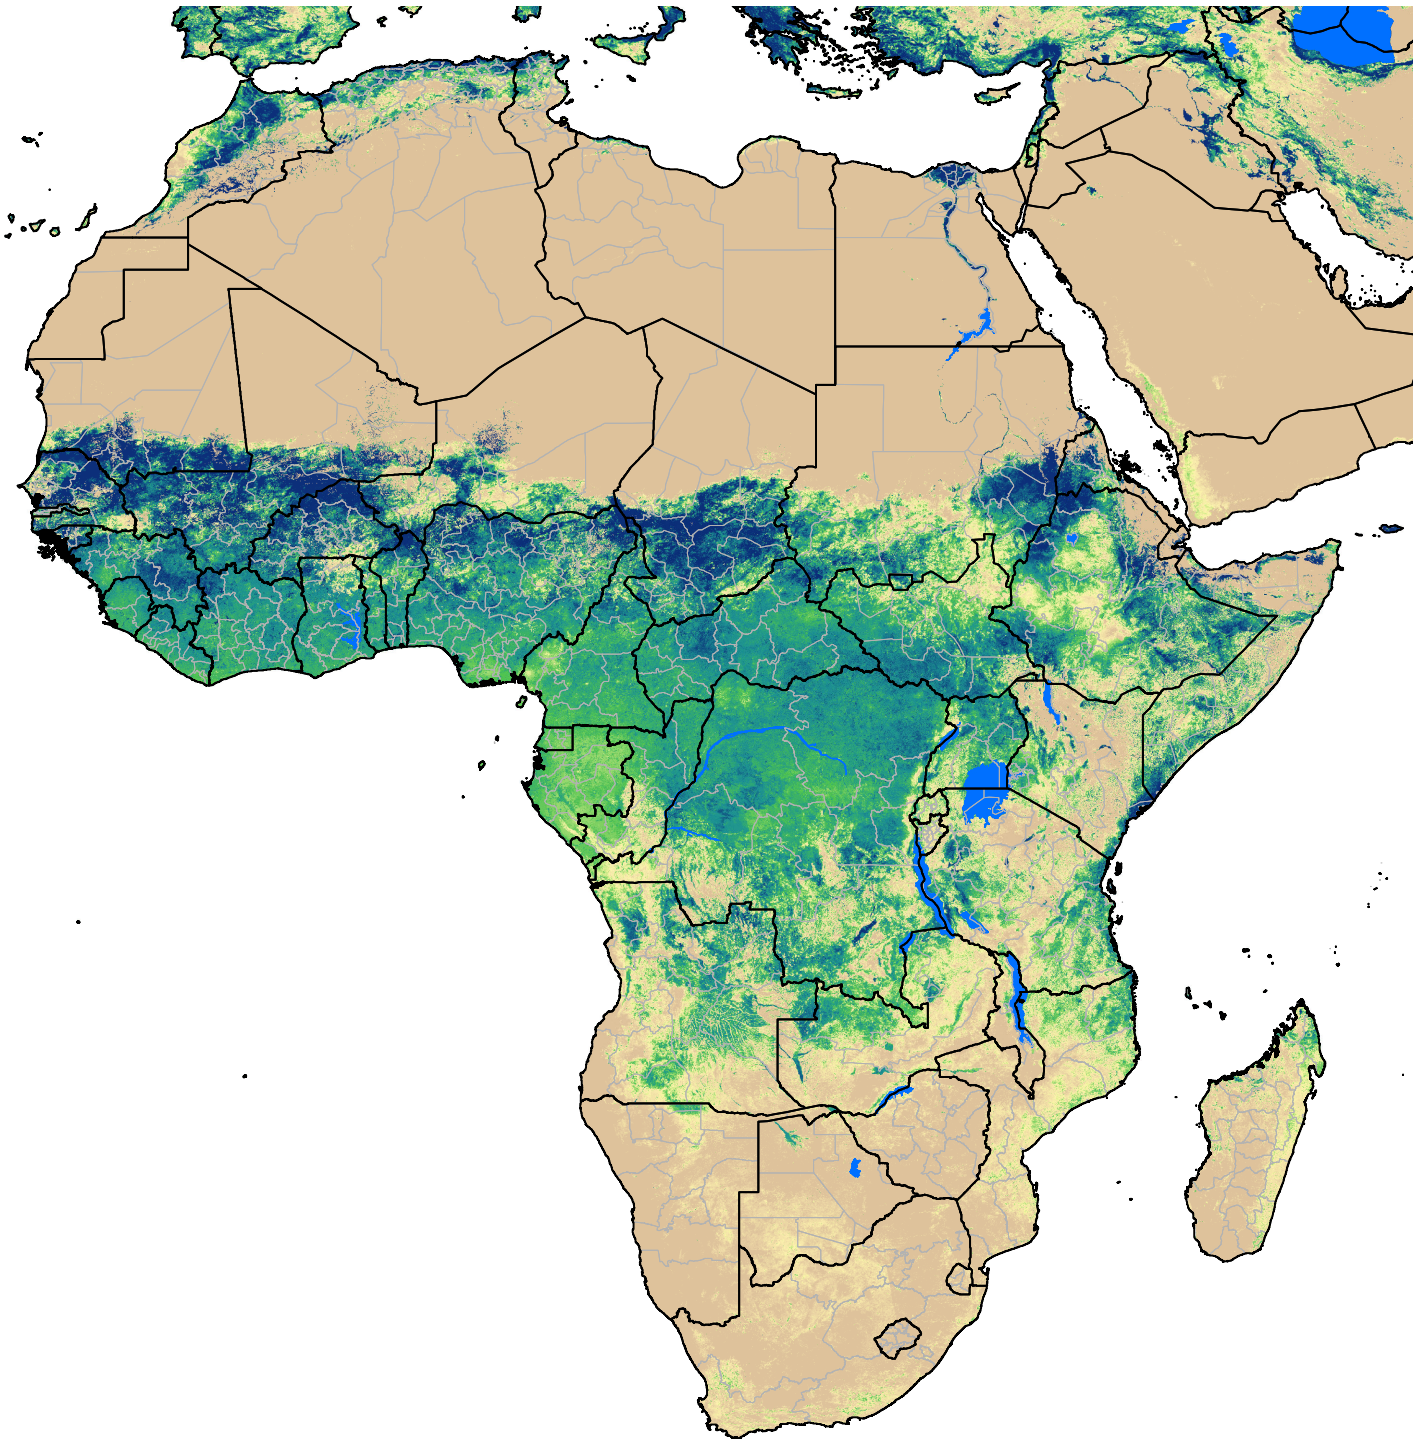

Africa SSEBop Actual ET

Jul Dekad 1, 2018

ETa (mm)