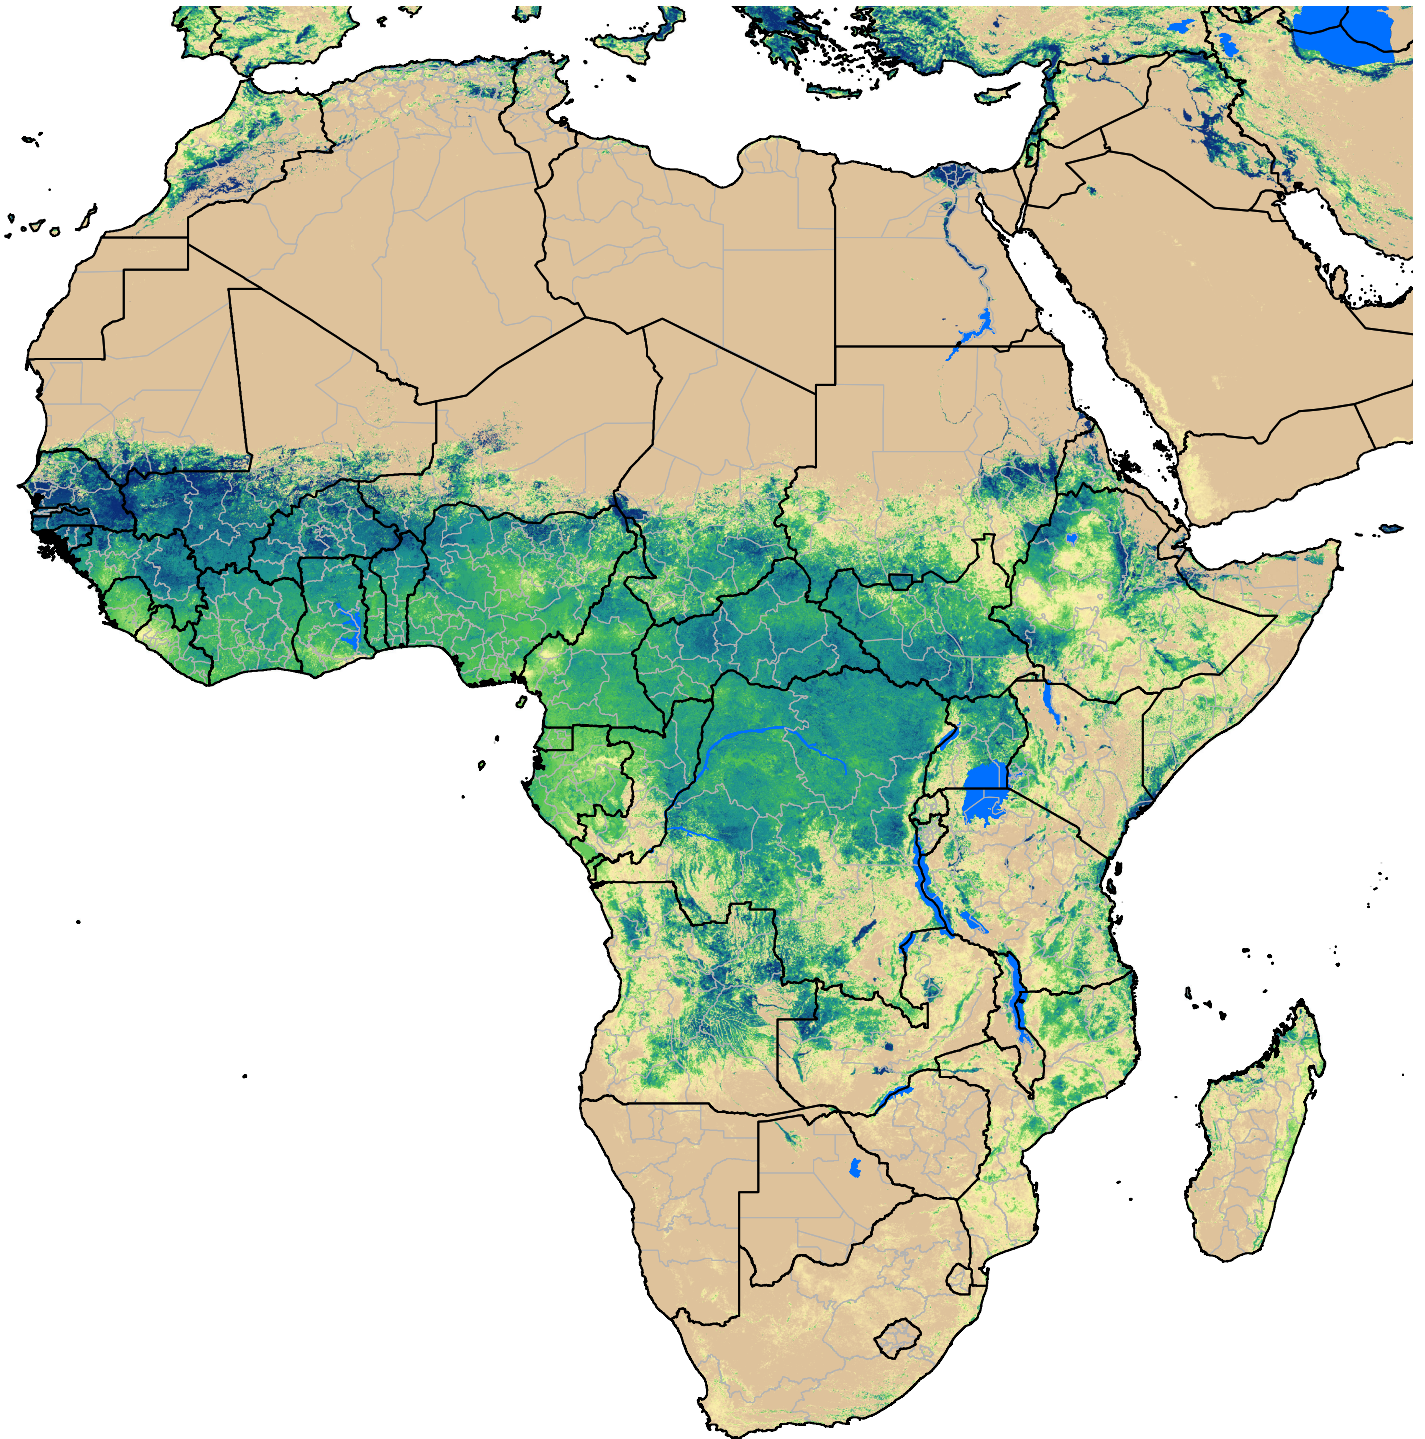

# Africa SSEBop Actual ET

Aug Dekad 1, 2018

ETa (mm)