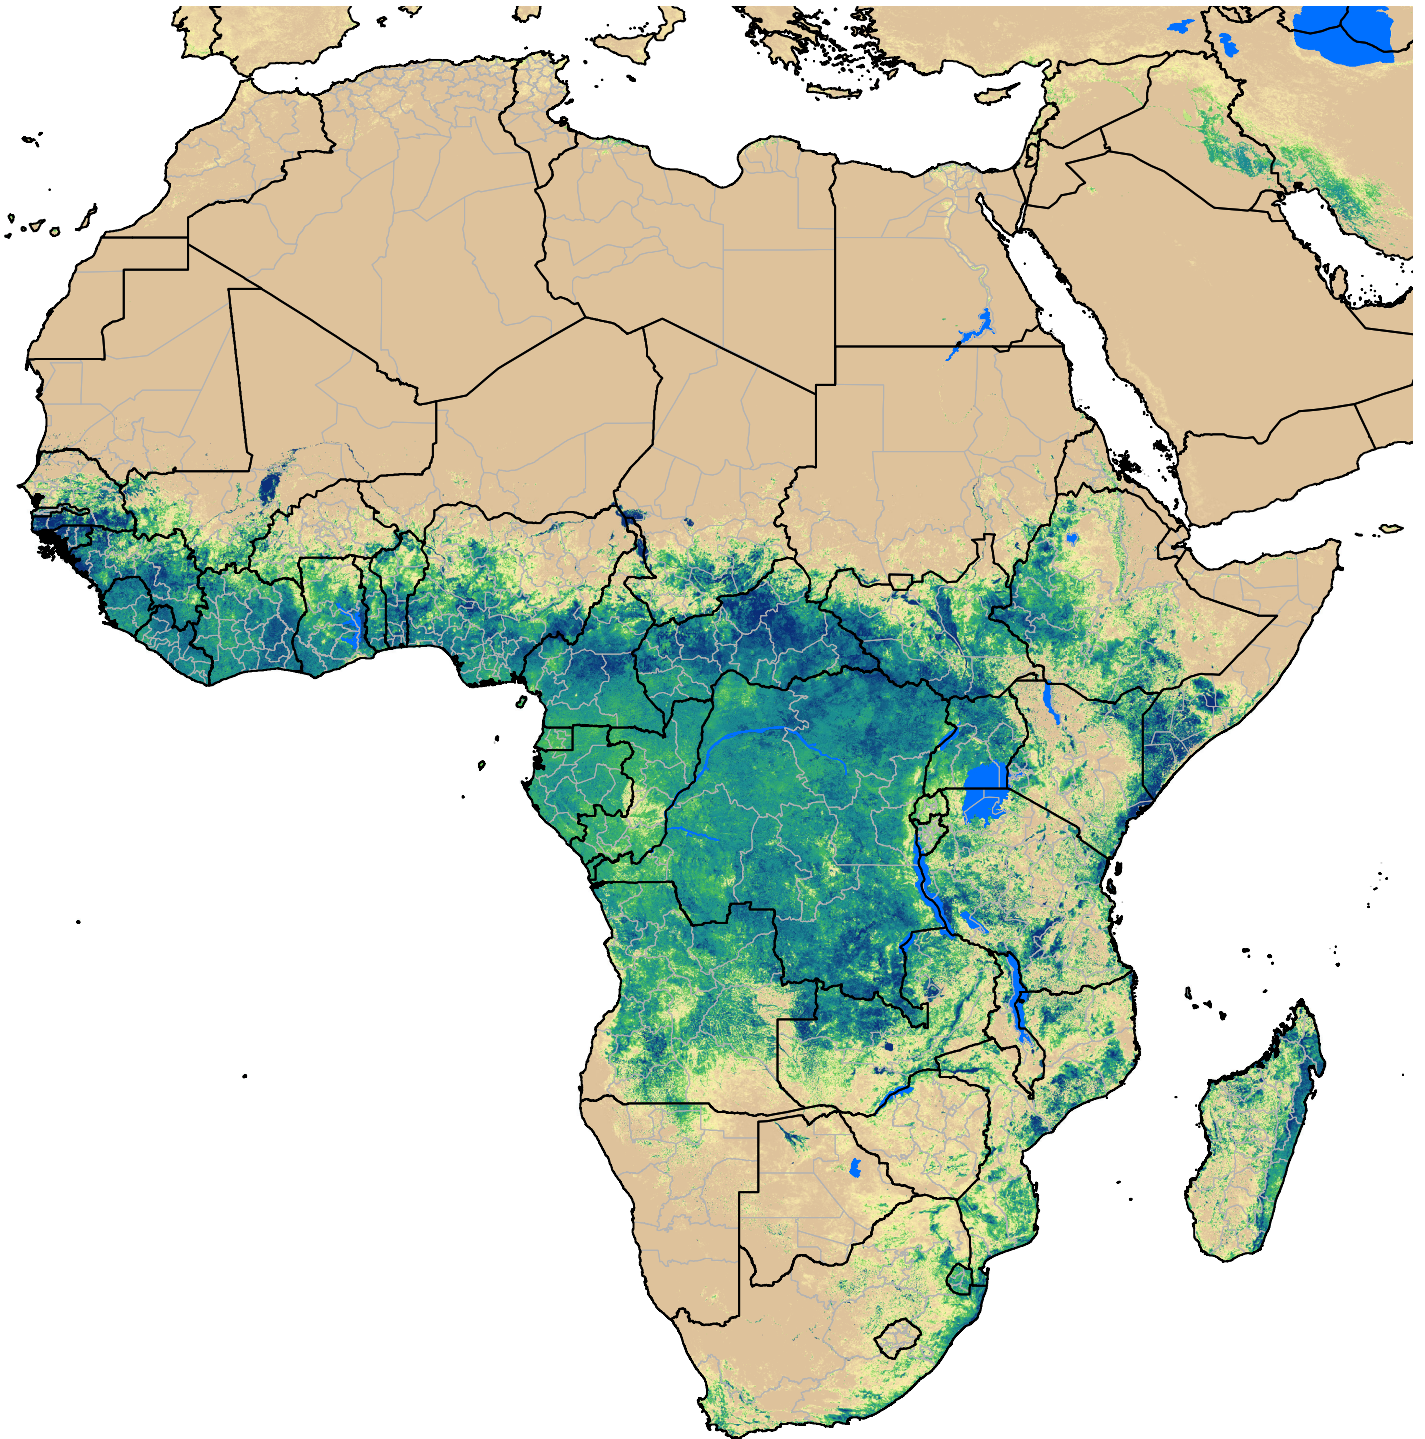

# Africa SSEBop Actual ET

Nov Dekad 2, 2018

ETa (mm)