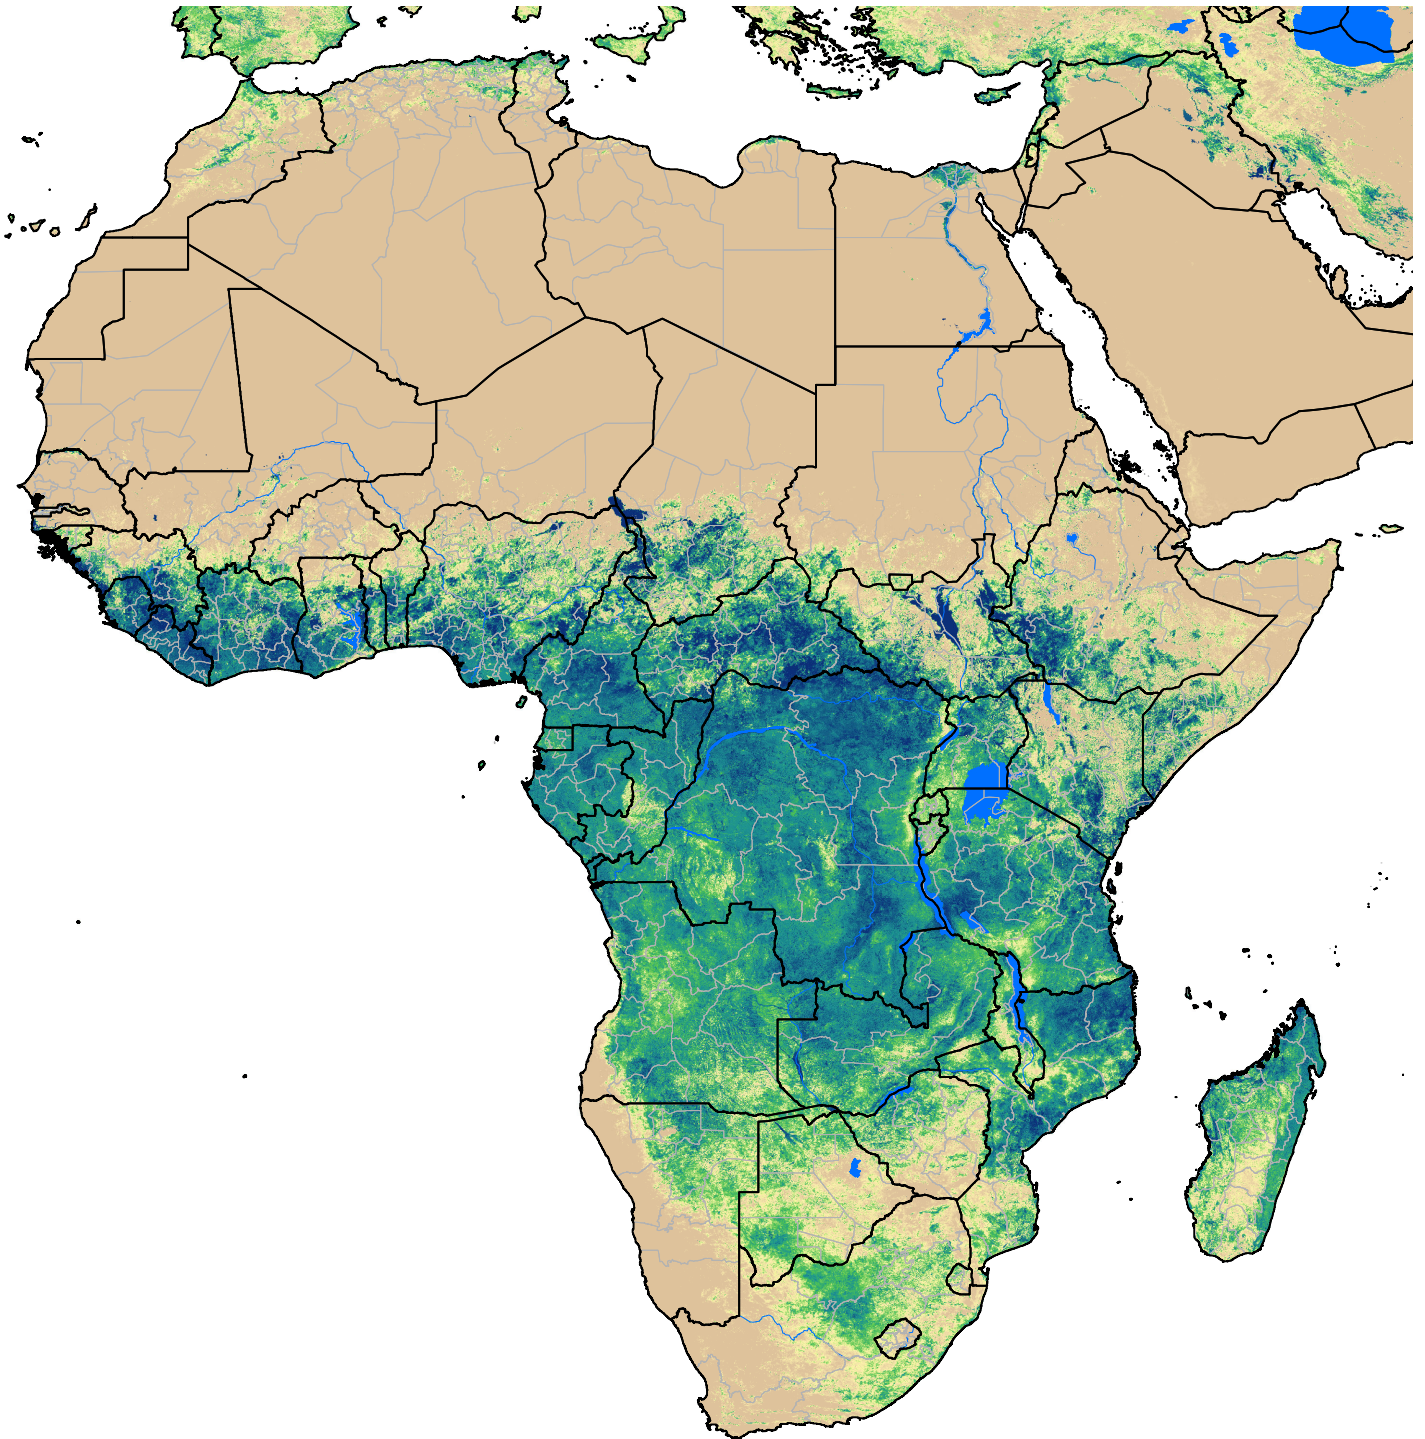

Africa SSEBop Actual ET

Apr Dekad 1, 2020

ETa (mm)