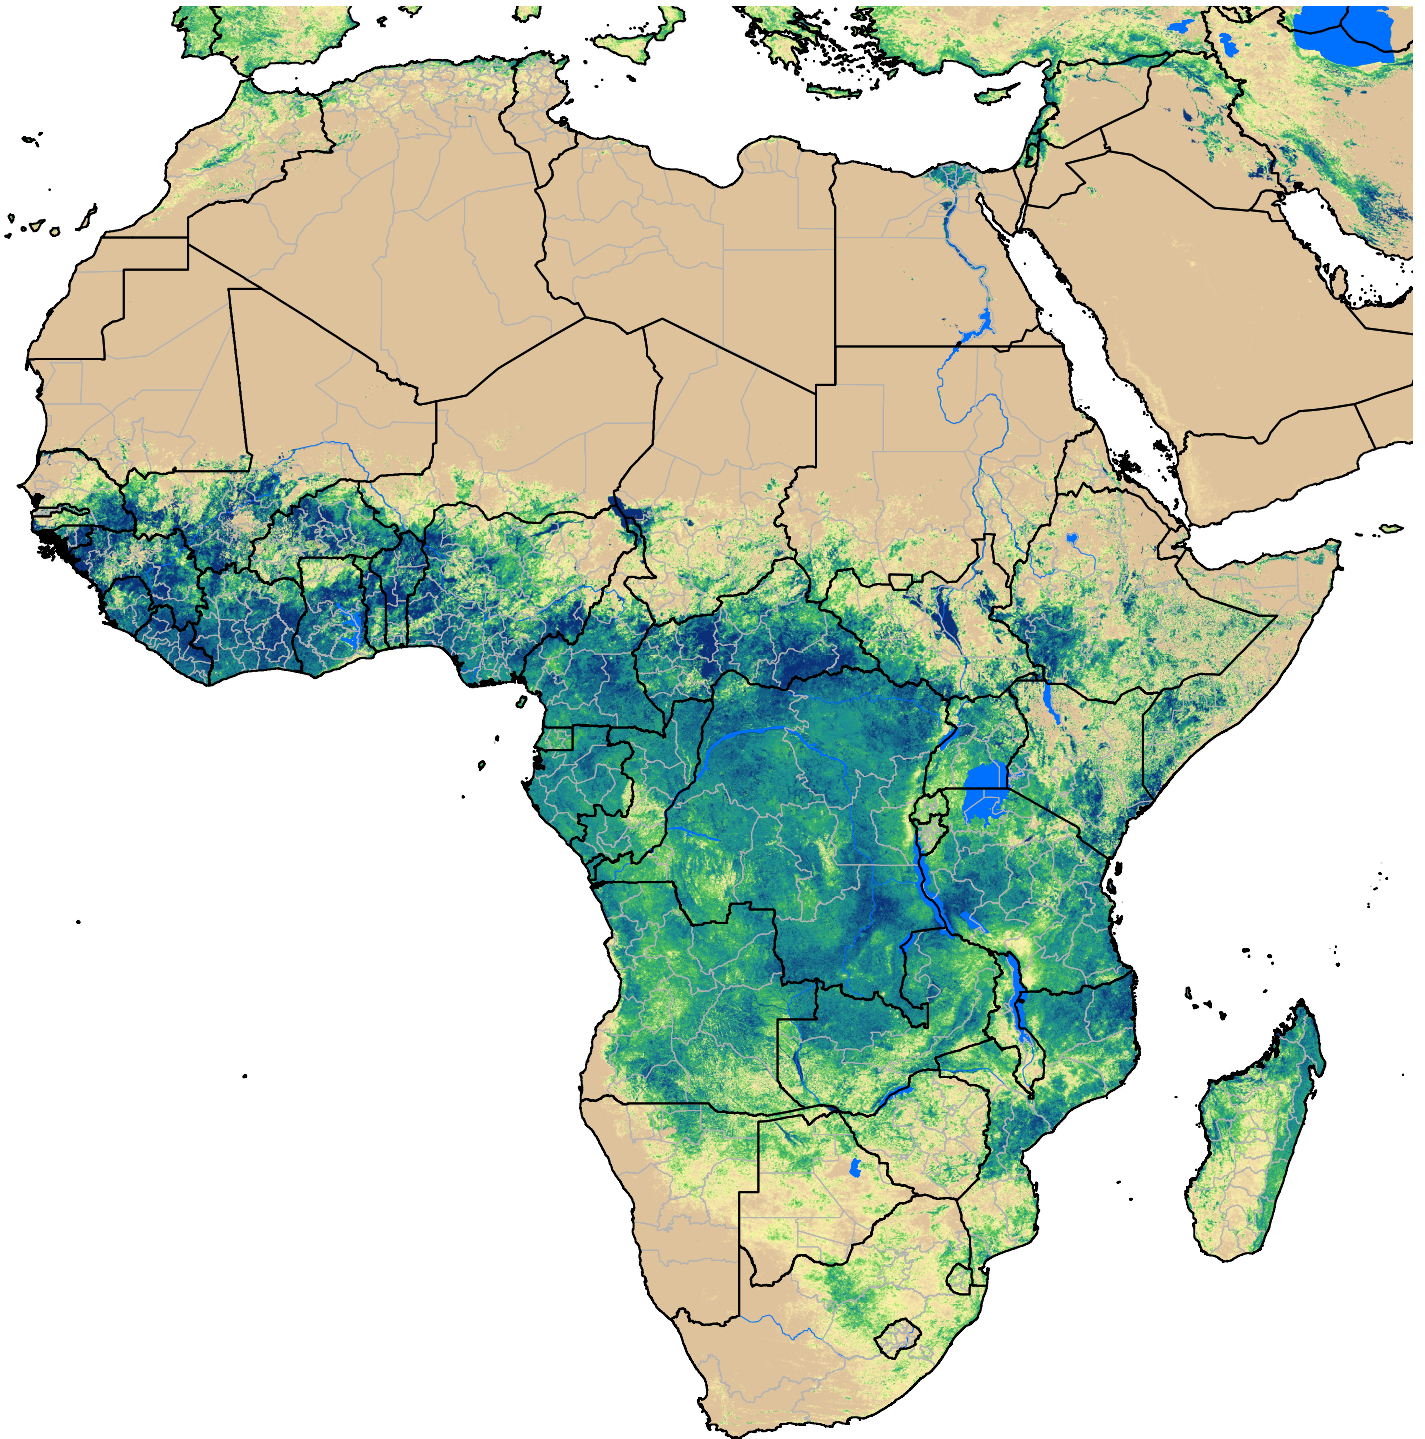

Africa SSEBop Actual ET

Apr Dekad 2, 2020

ETa (mm)