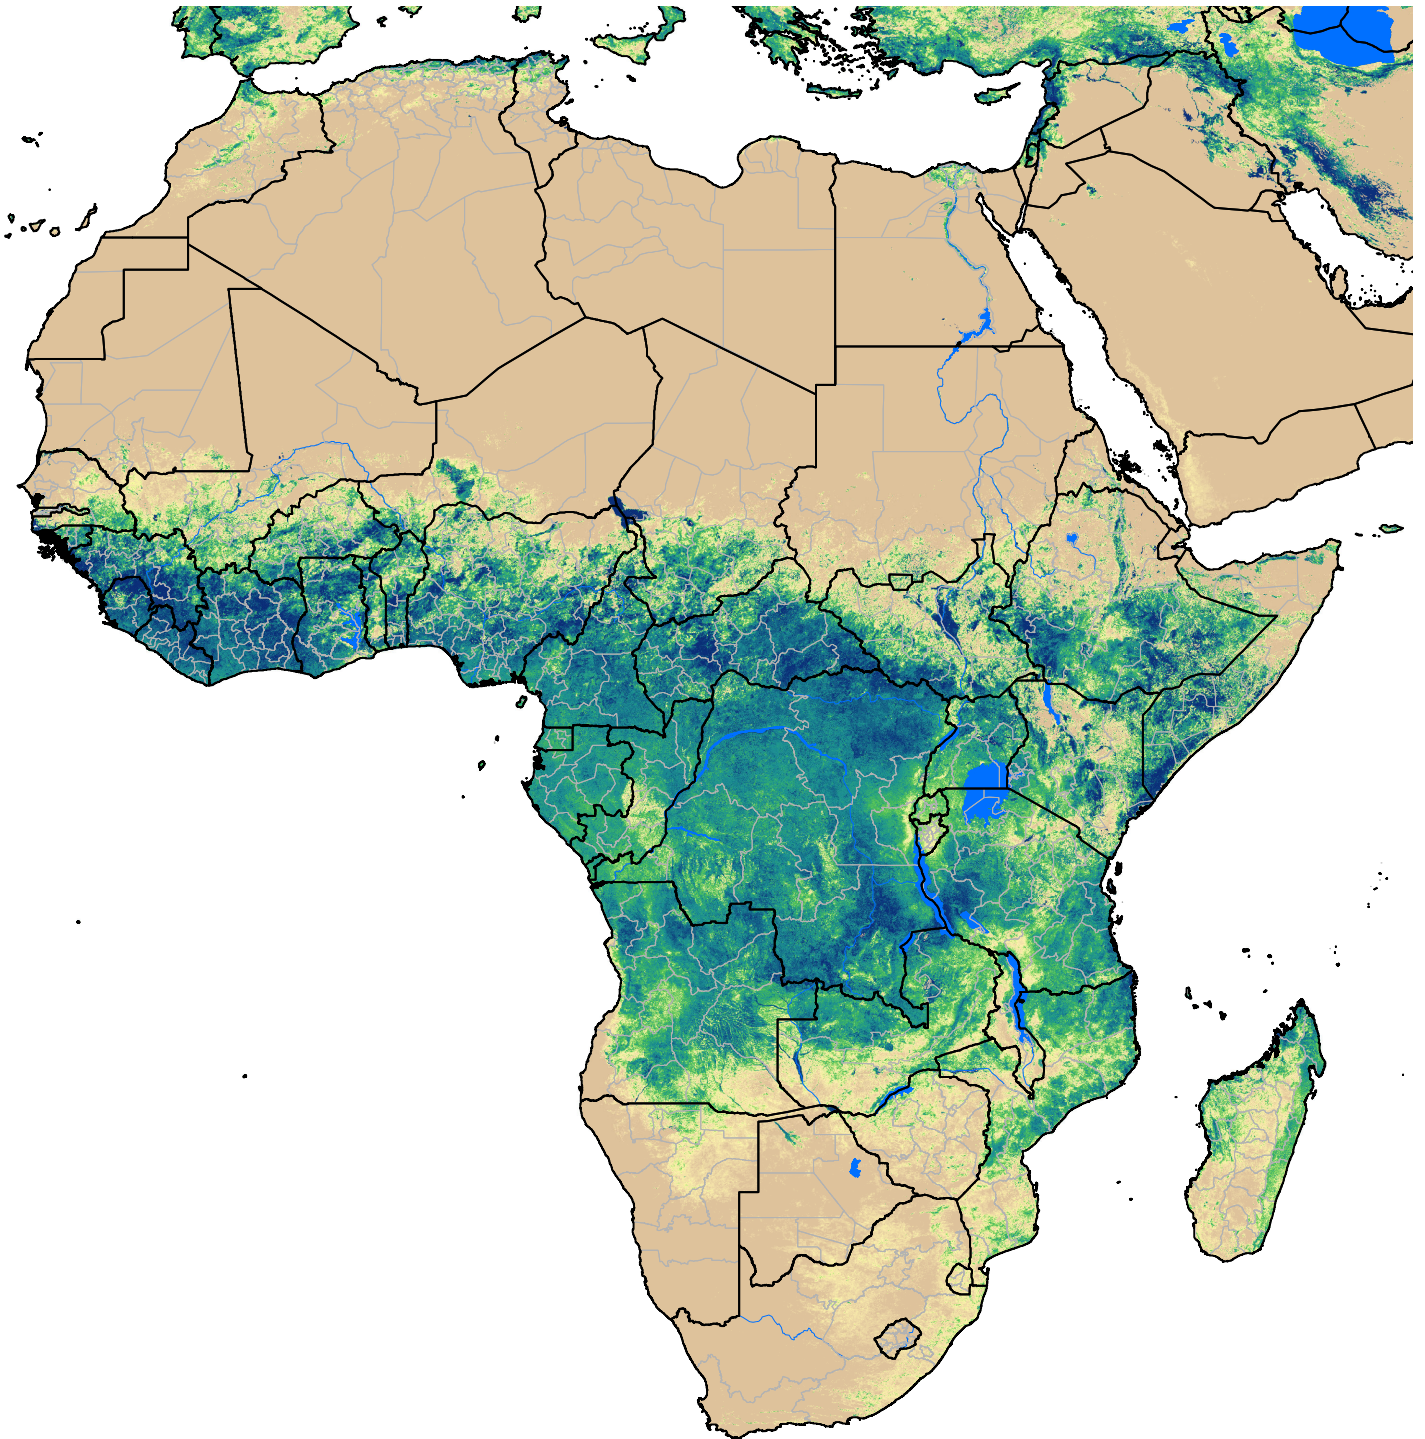

Africa SSEBop Actual ET

May Dekad 1, 2020

ETa (mm)