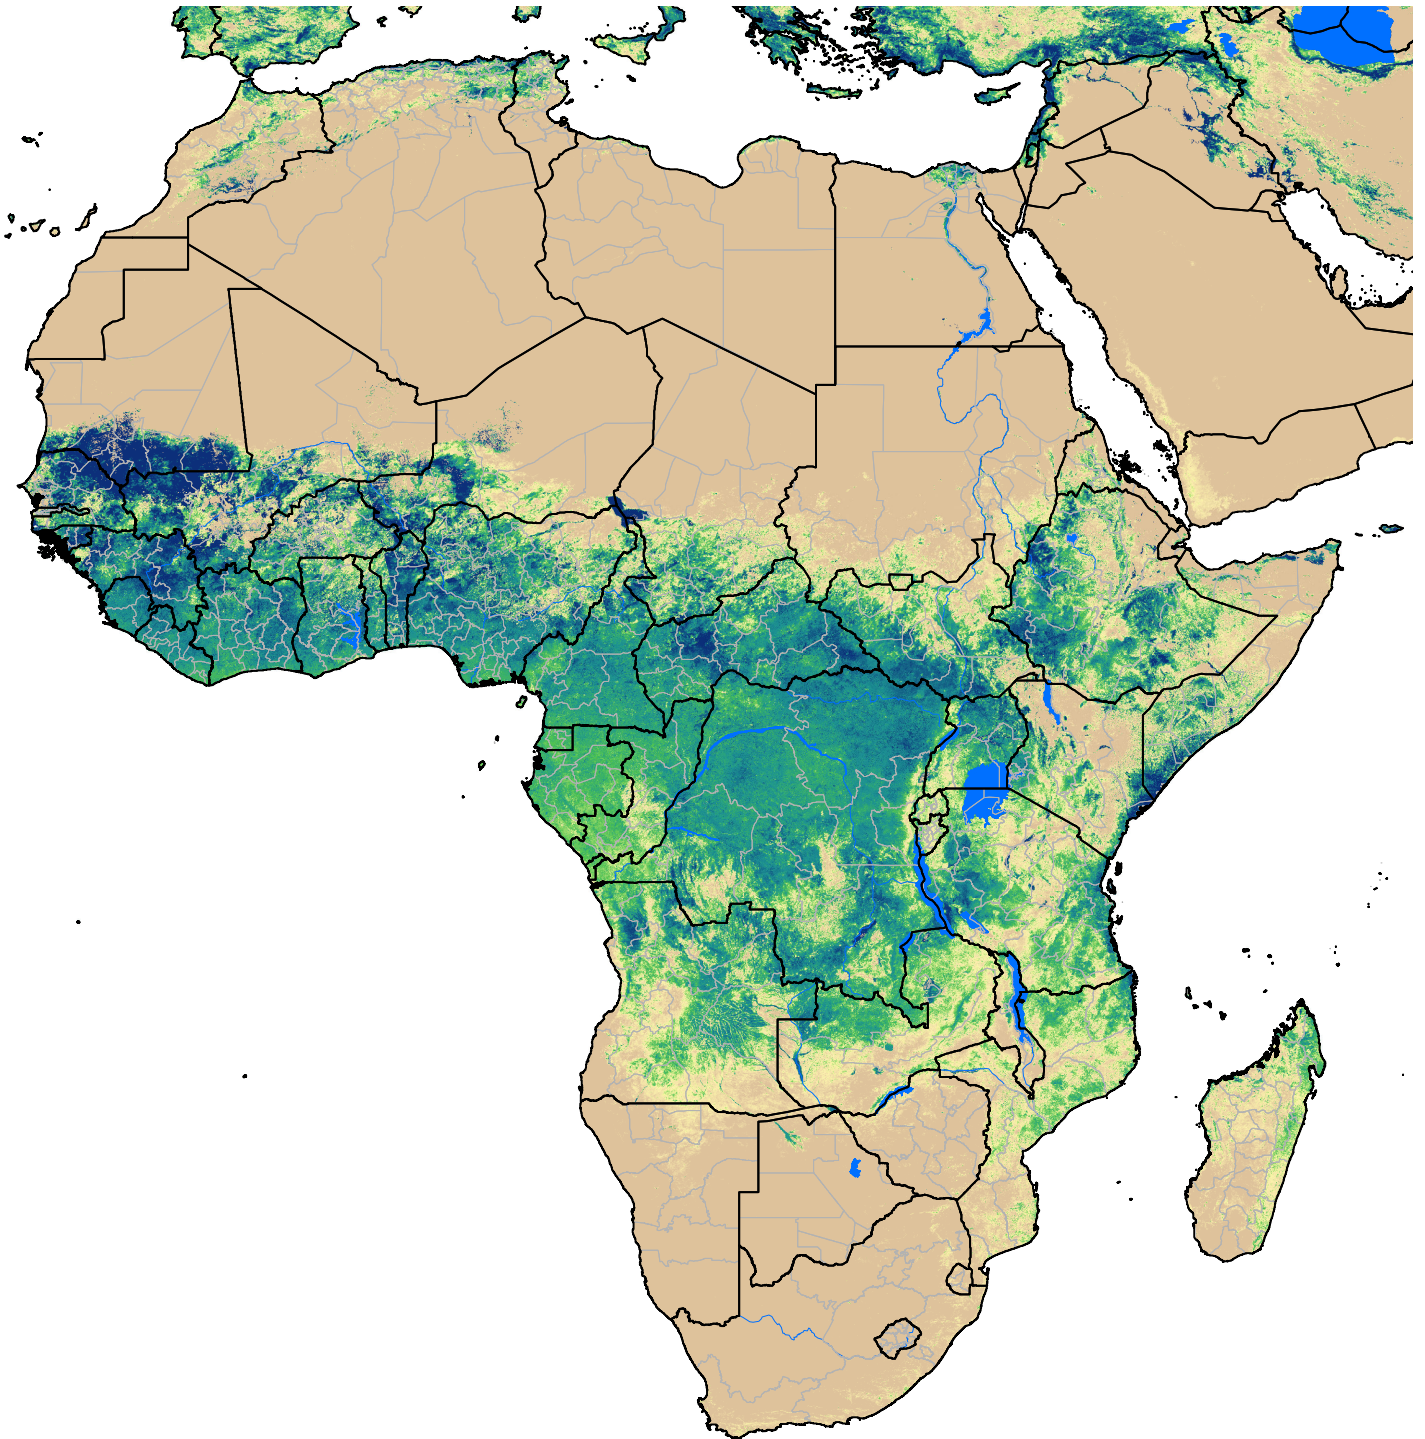

# Africa SSEBop Actual ET

Jun Dekad 1, 2020

ETa (mm)