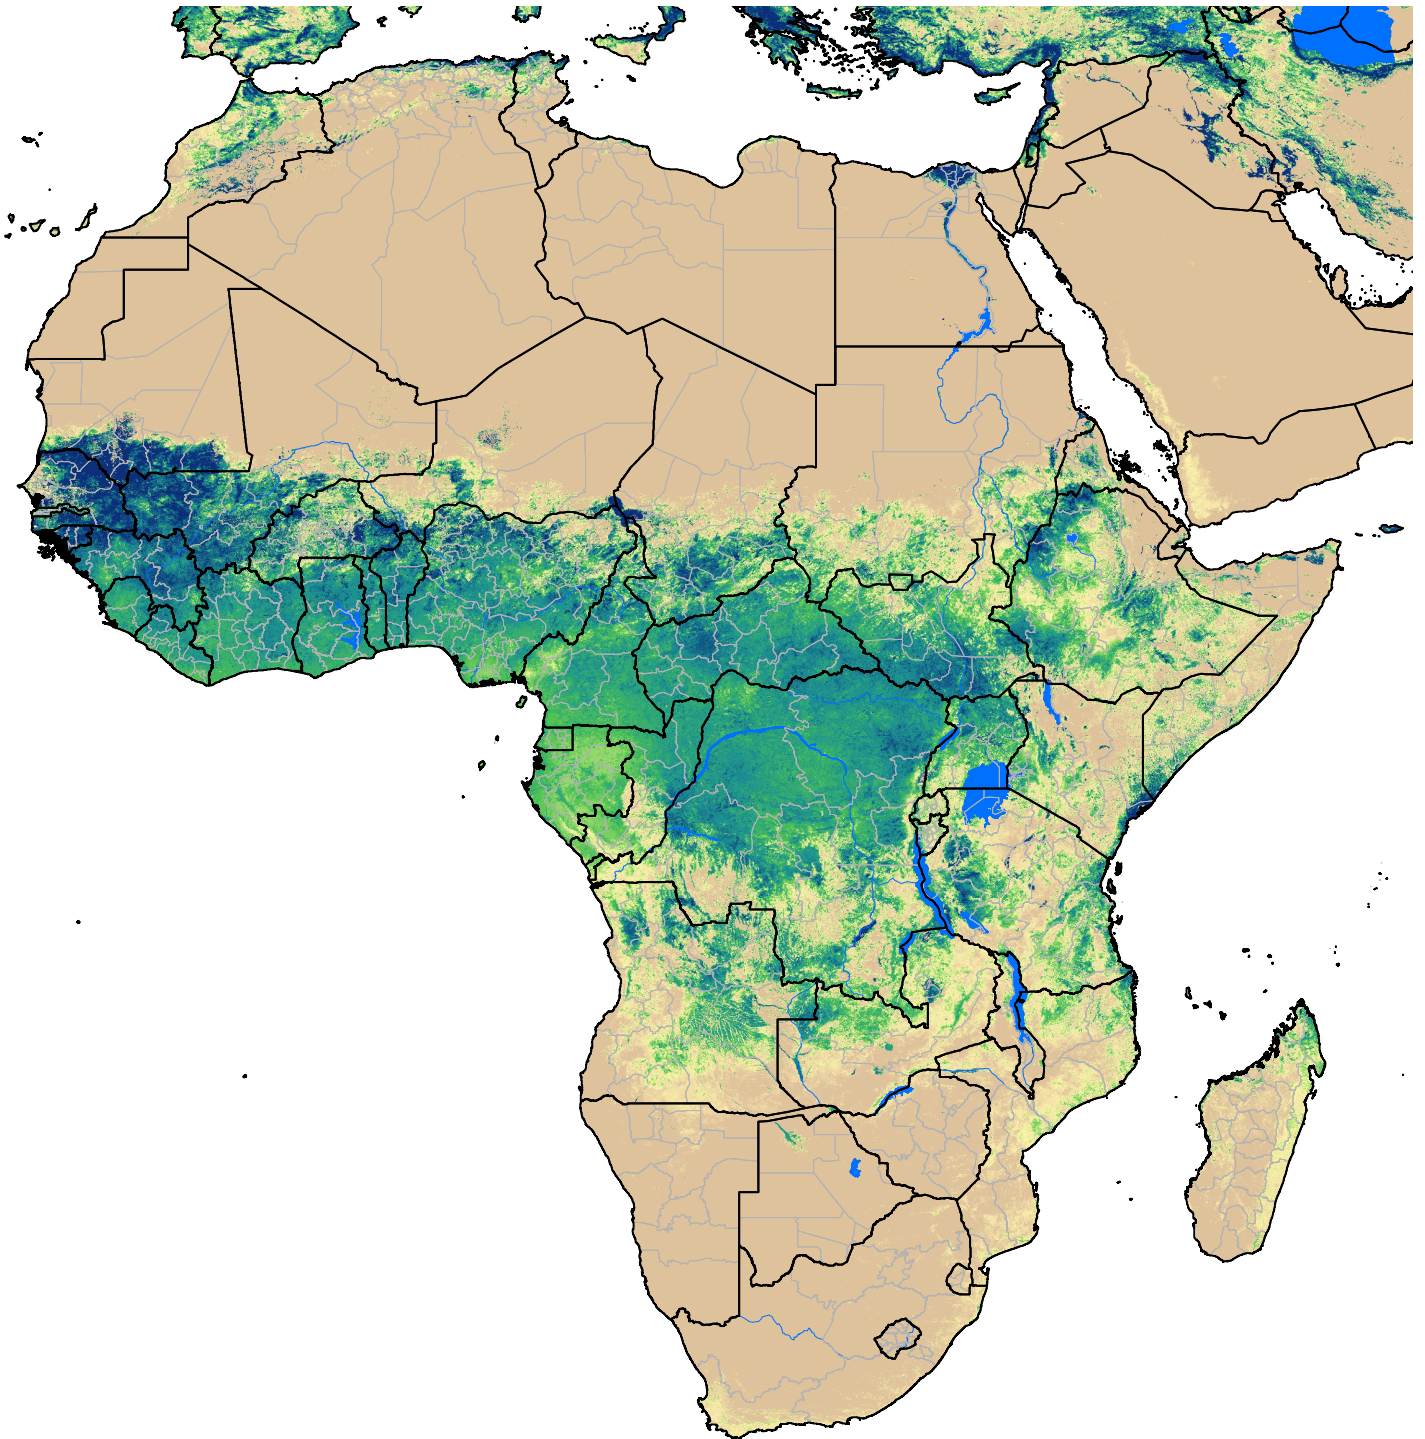

# Africa SSEBop Actual ET

Jul Dekad 1, 2020

ETa (mm)