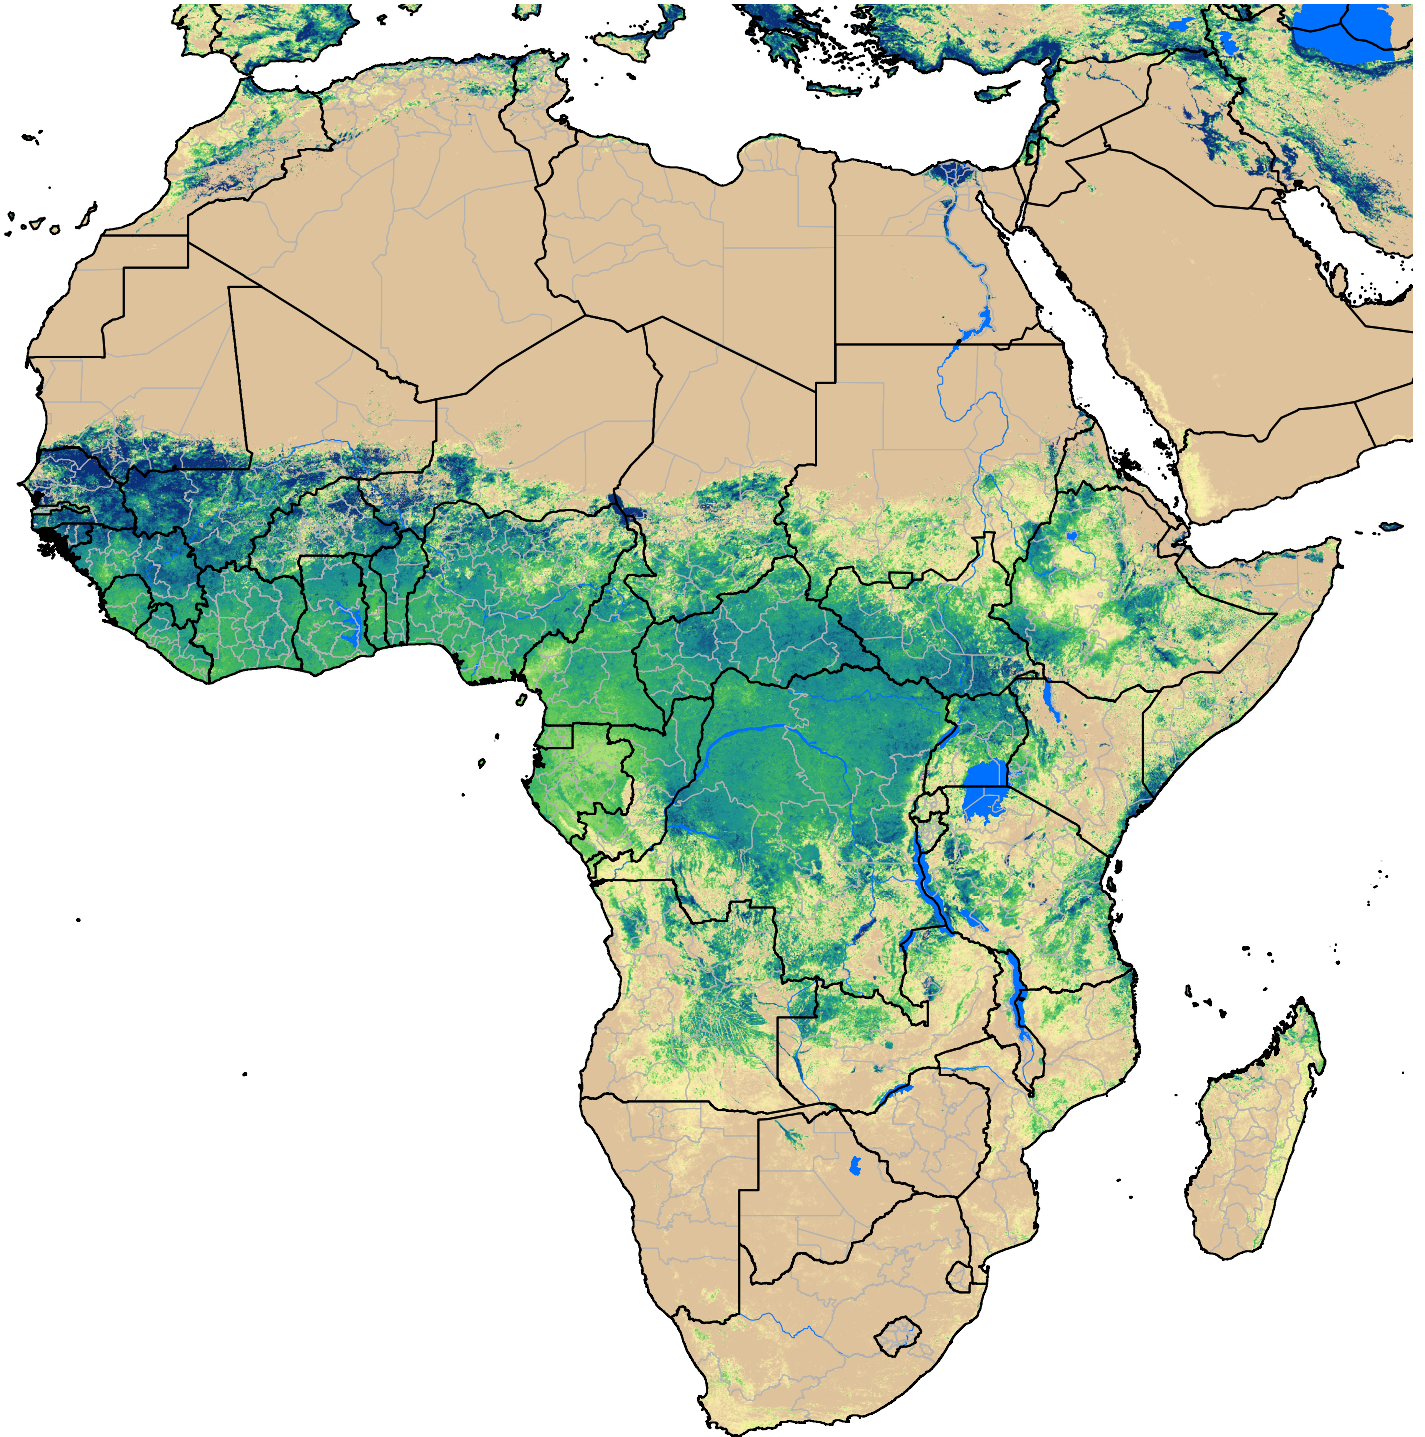

Africa SSEBop Actual ET

Jul Dekad 2, 2020

ETa (mm)