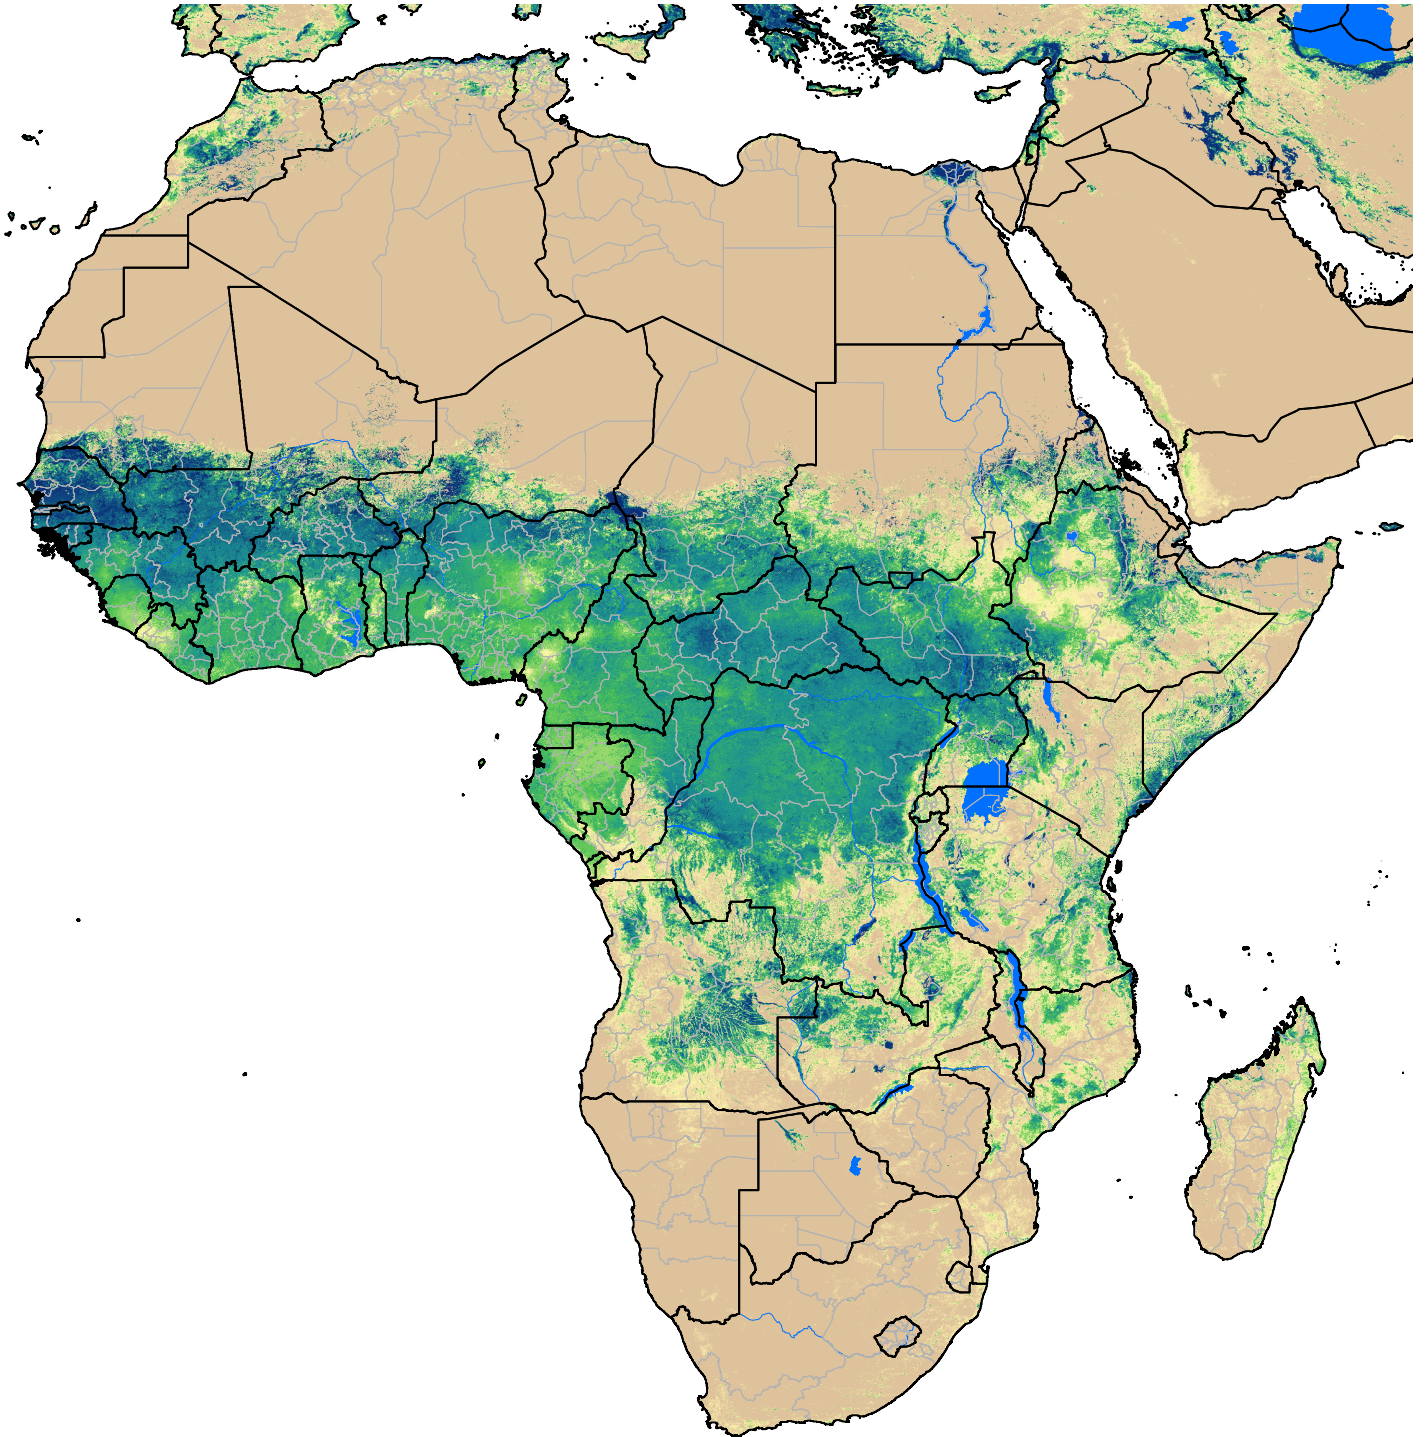

Africa SSEBop Actual ET

Aug Dekad 1, 2020

ETa (mm)