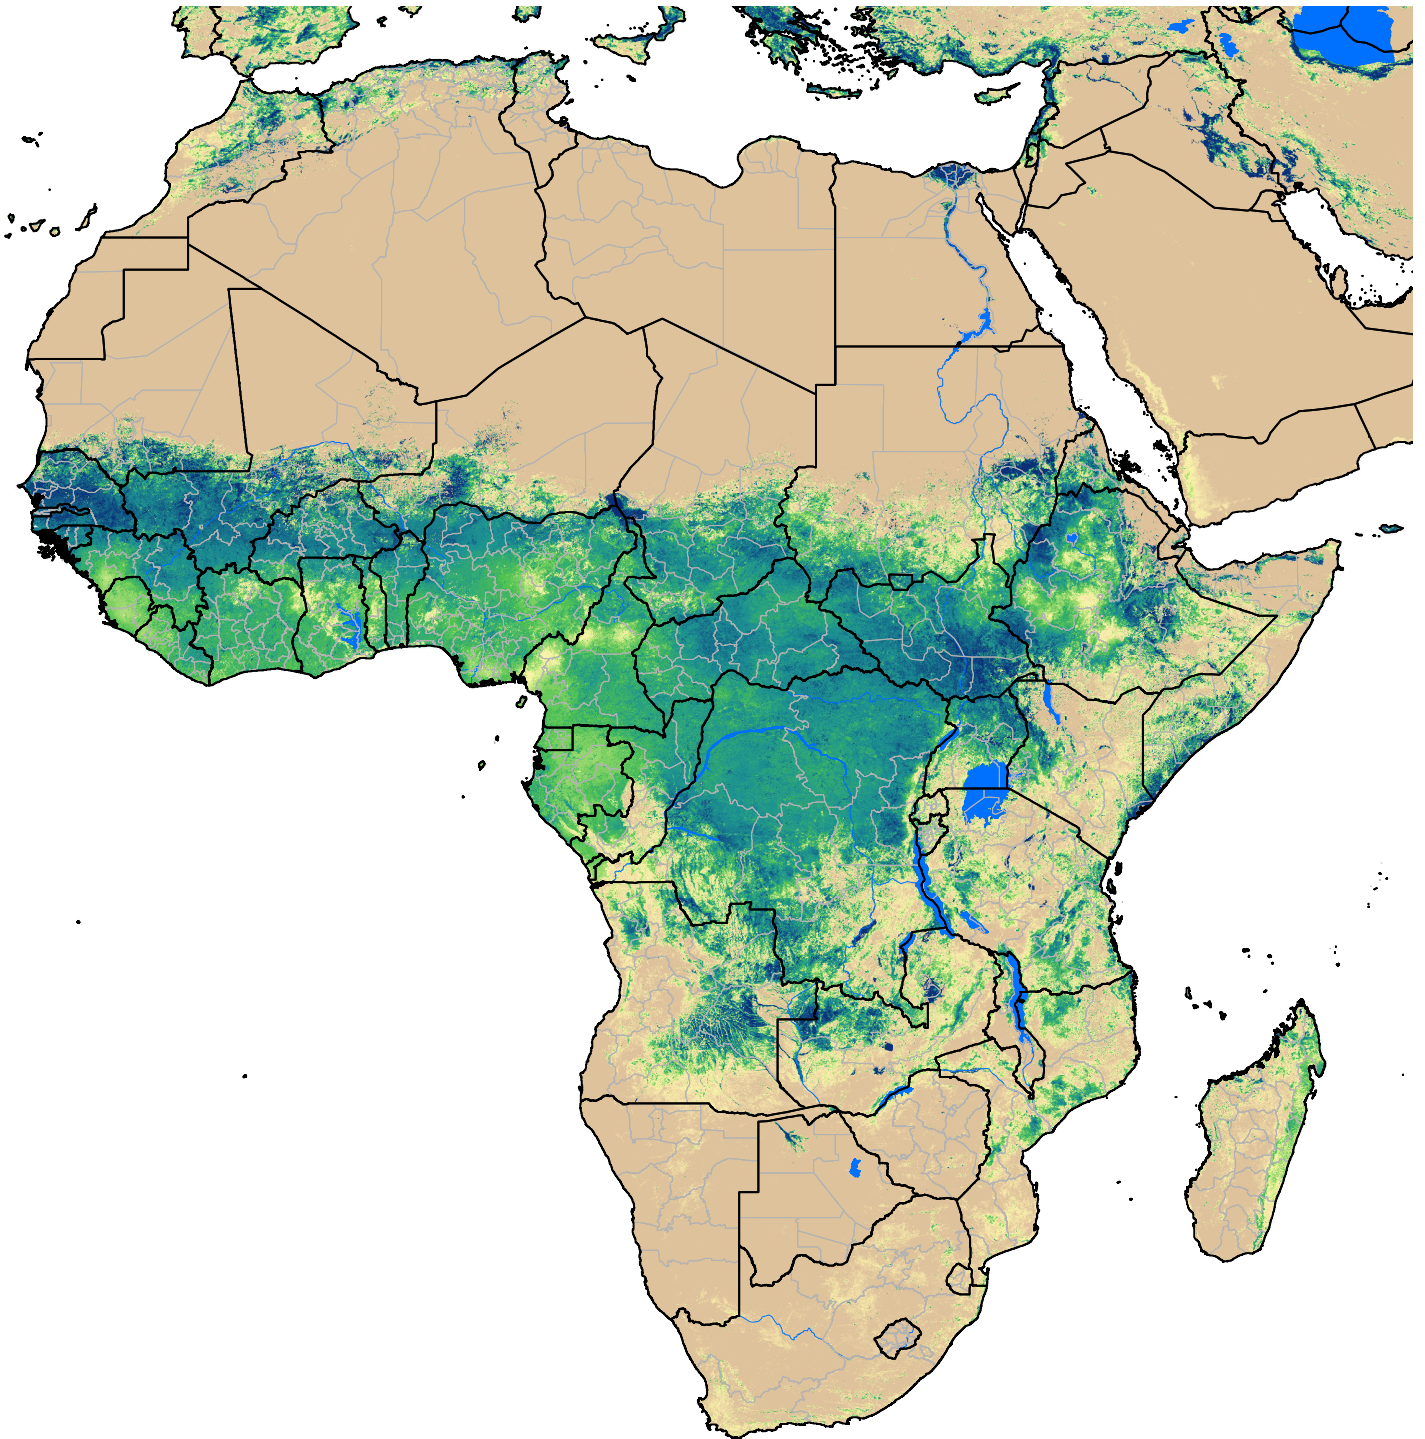

Africa SSEBop Actual ET

Aug Dekad 2, 2020

ETa (mm)