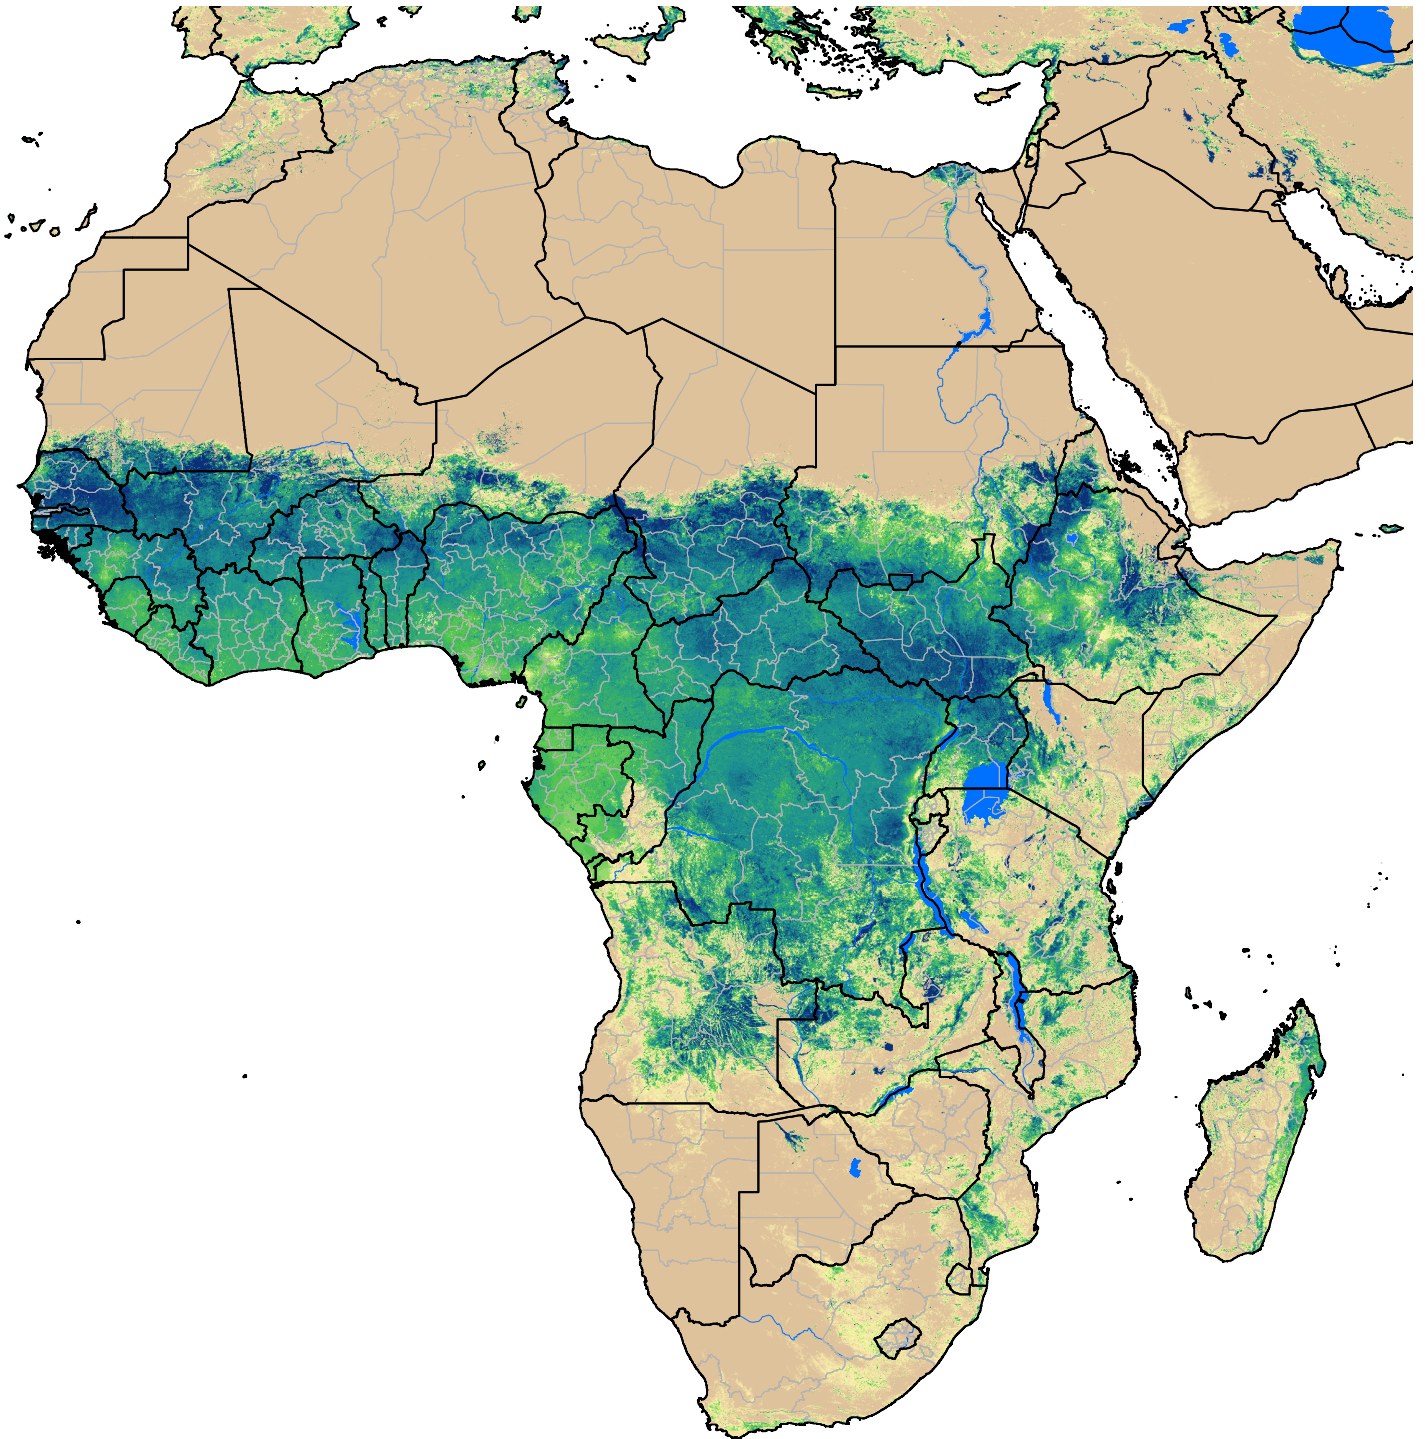

Africa SSEBop Actual ET

Sep Dekad 1, 2020

ETa (mm)