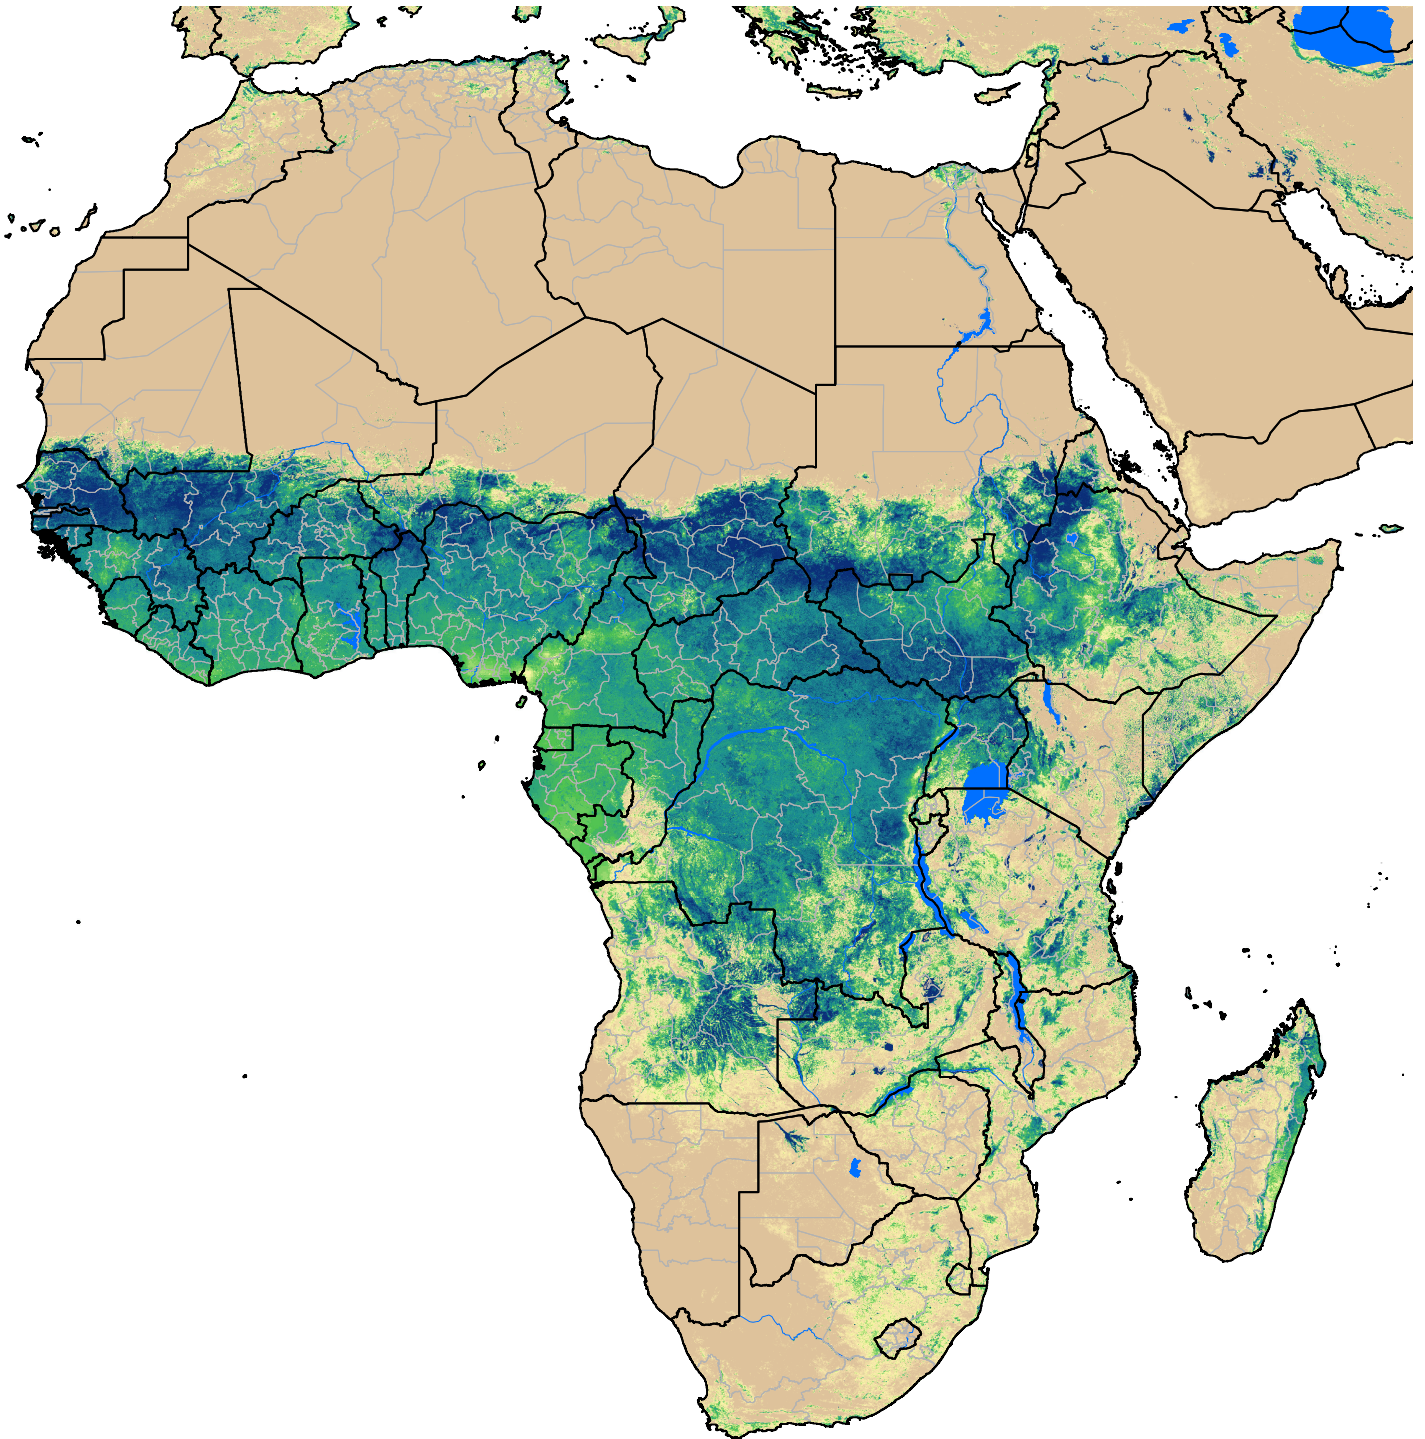

# Africa SSEBop Actual ET

Sep Dekad 2, 2020

ETa (mm)