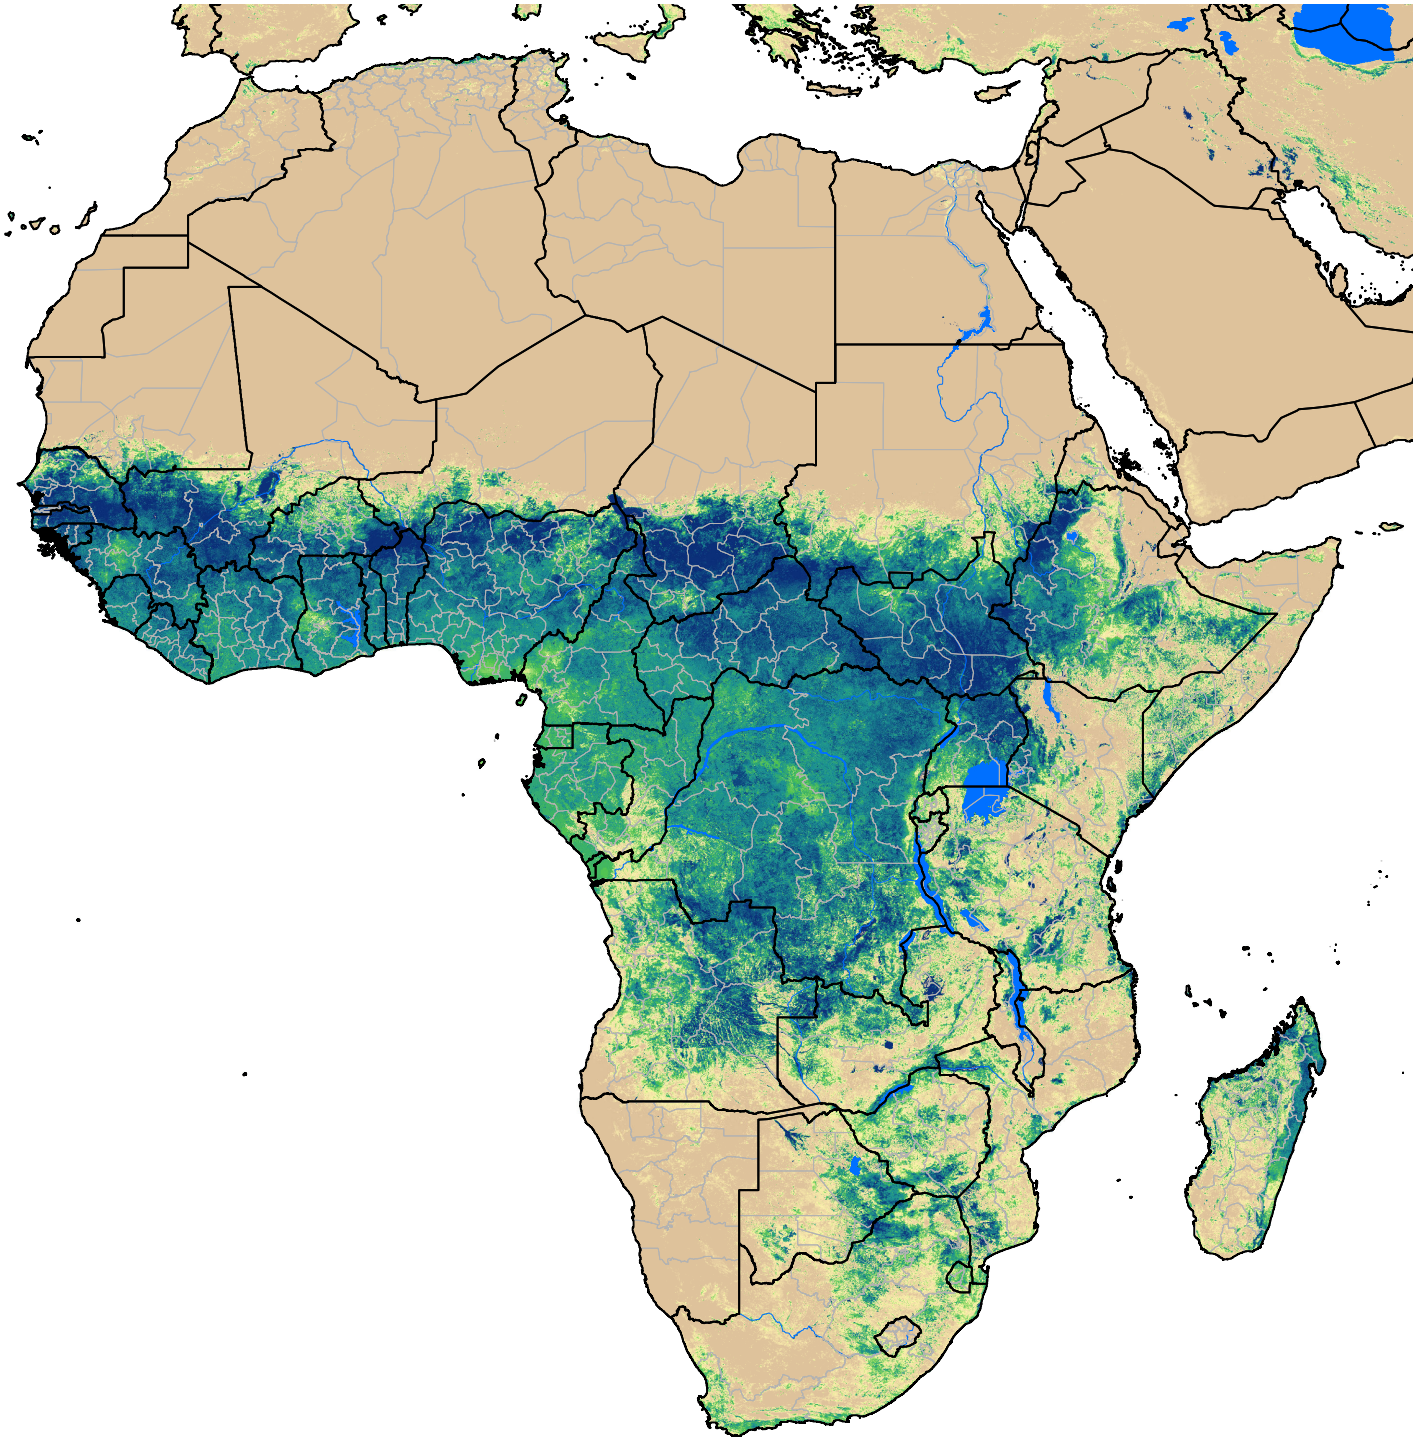

# Africa SSEBop Actual ET

Oct Dekad 1, 2020

ETa (mm)