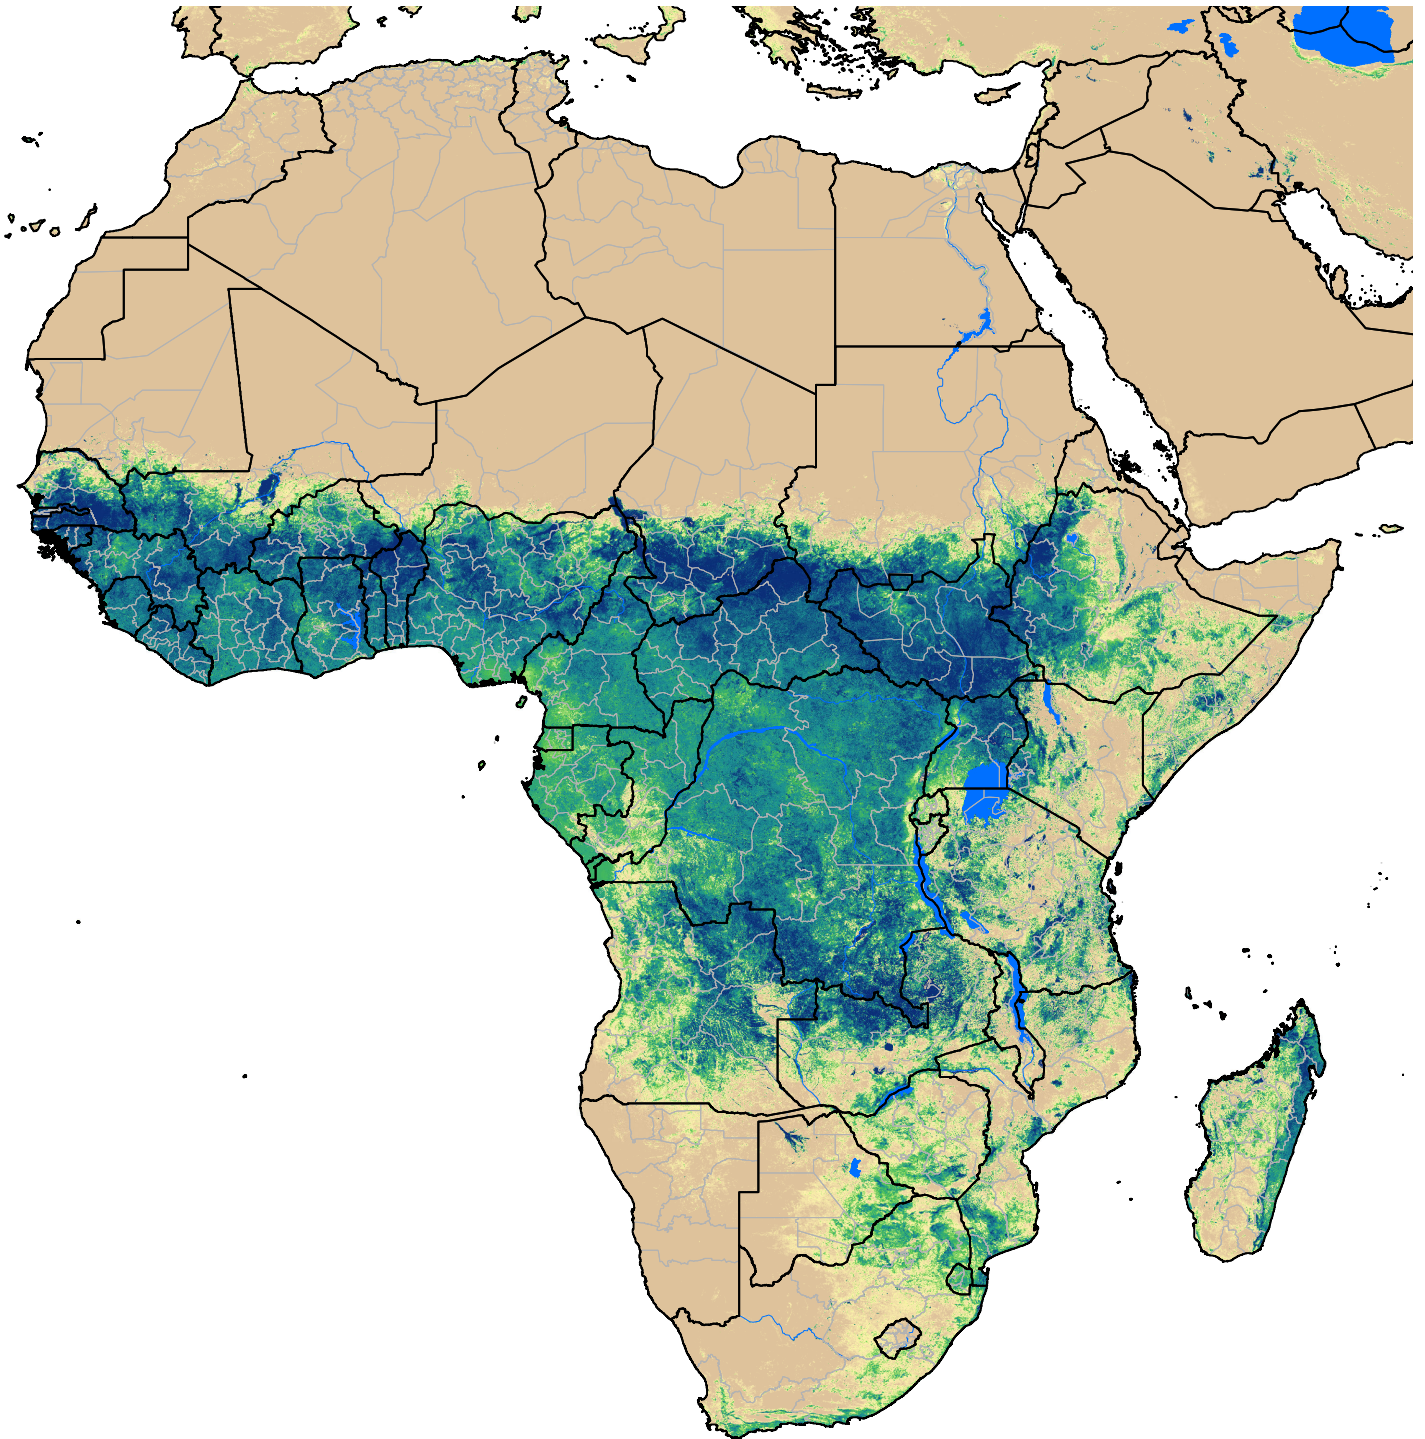

Africa SSEBop Actual ET

Oct Dekad 2, 2020

ETa (mm)