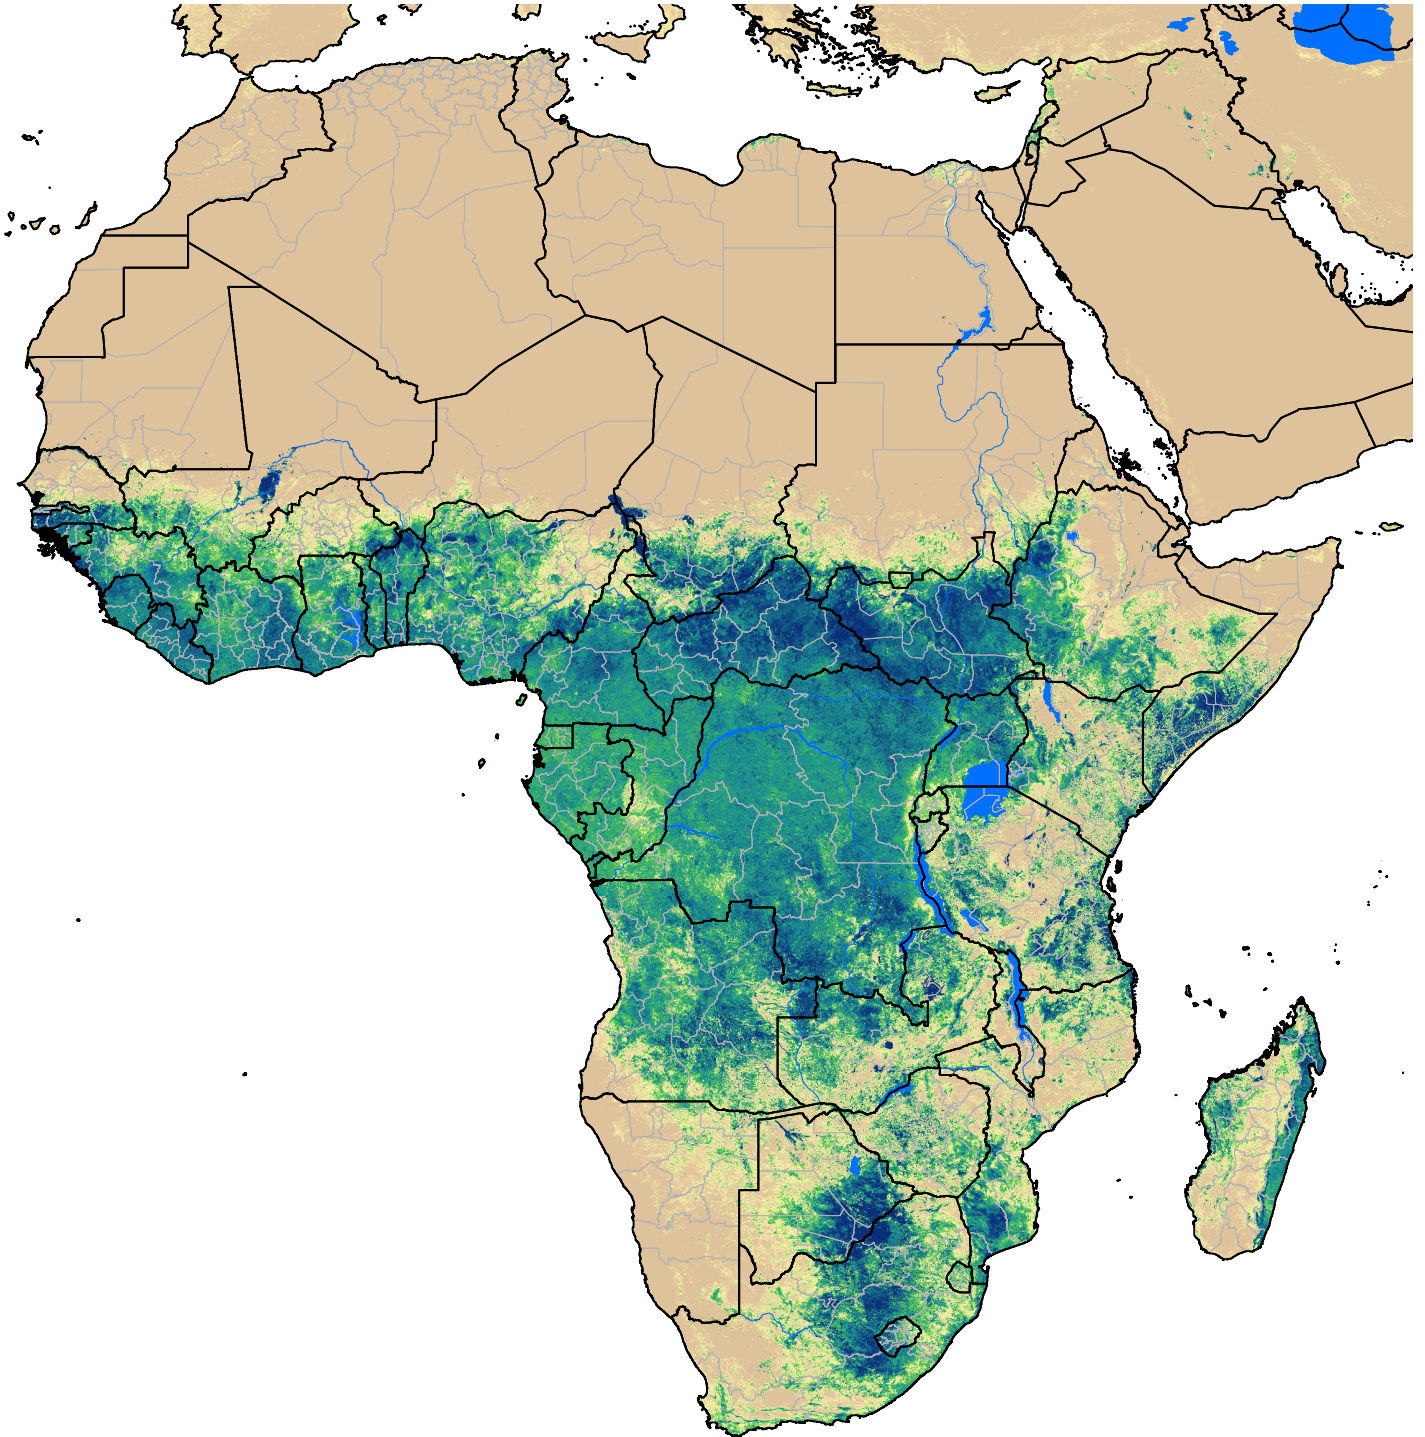

# Africa SSEBop Actual ET

Nov Dekad 1, 2020

ETa (mm)