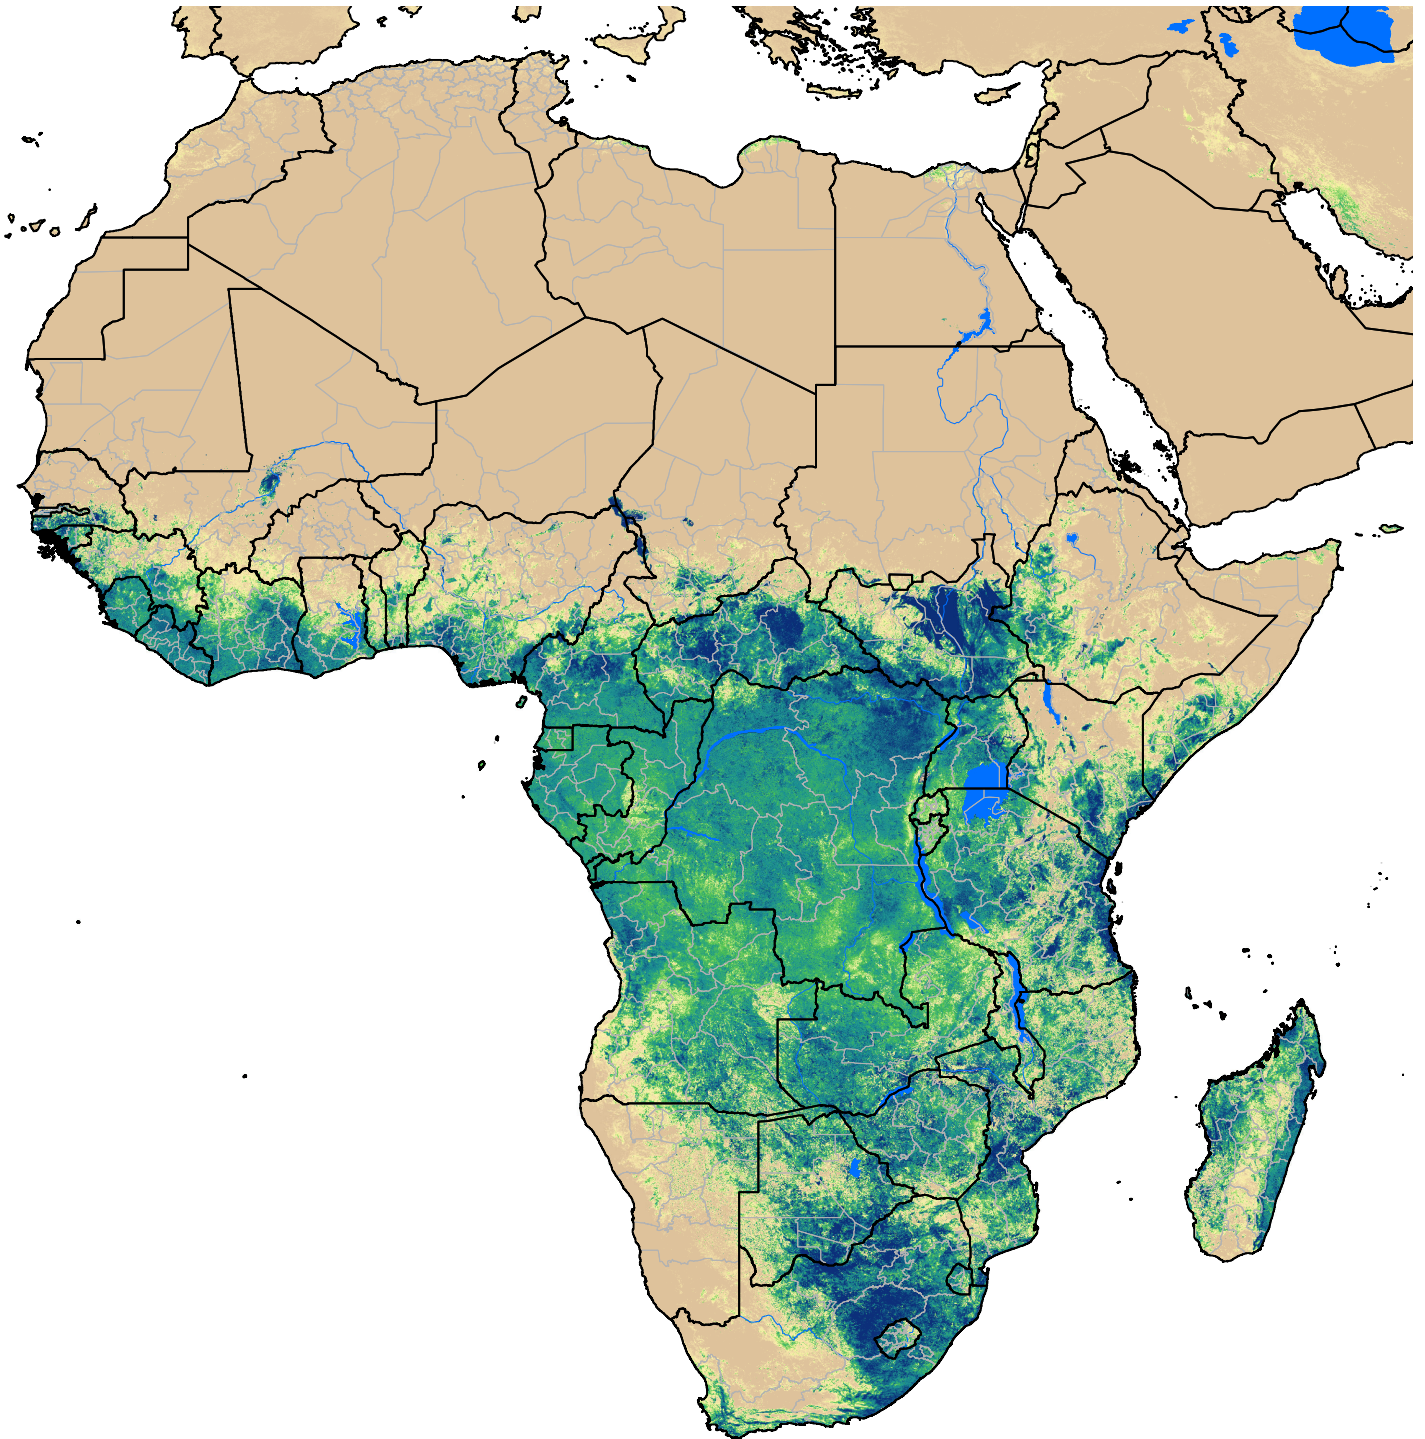

# Africa SSEBop Actual ET

Dec Dekad 2, 2020

ETa (mm)