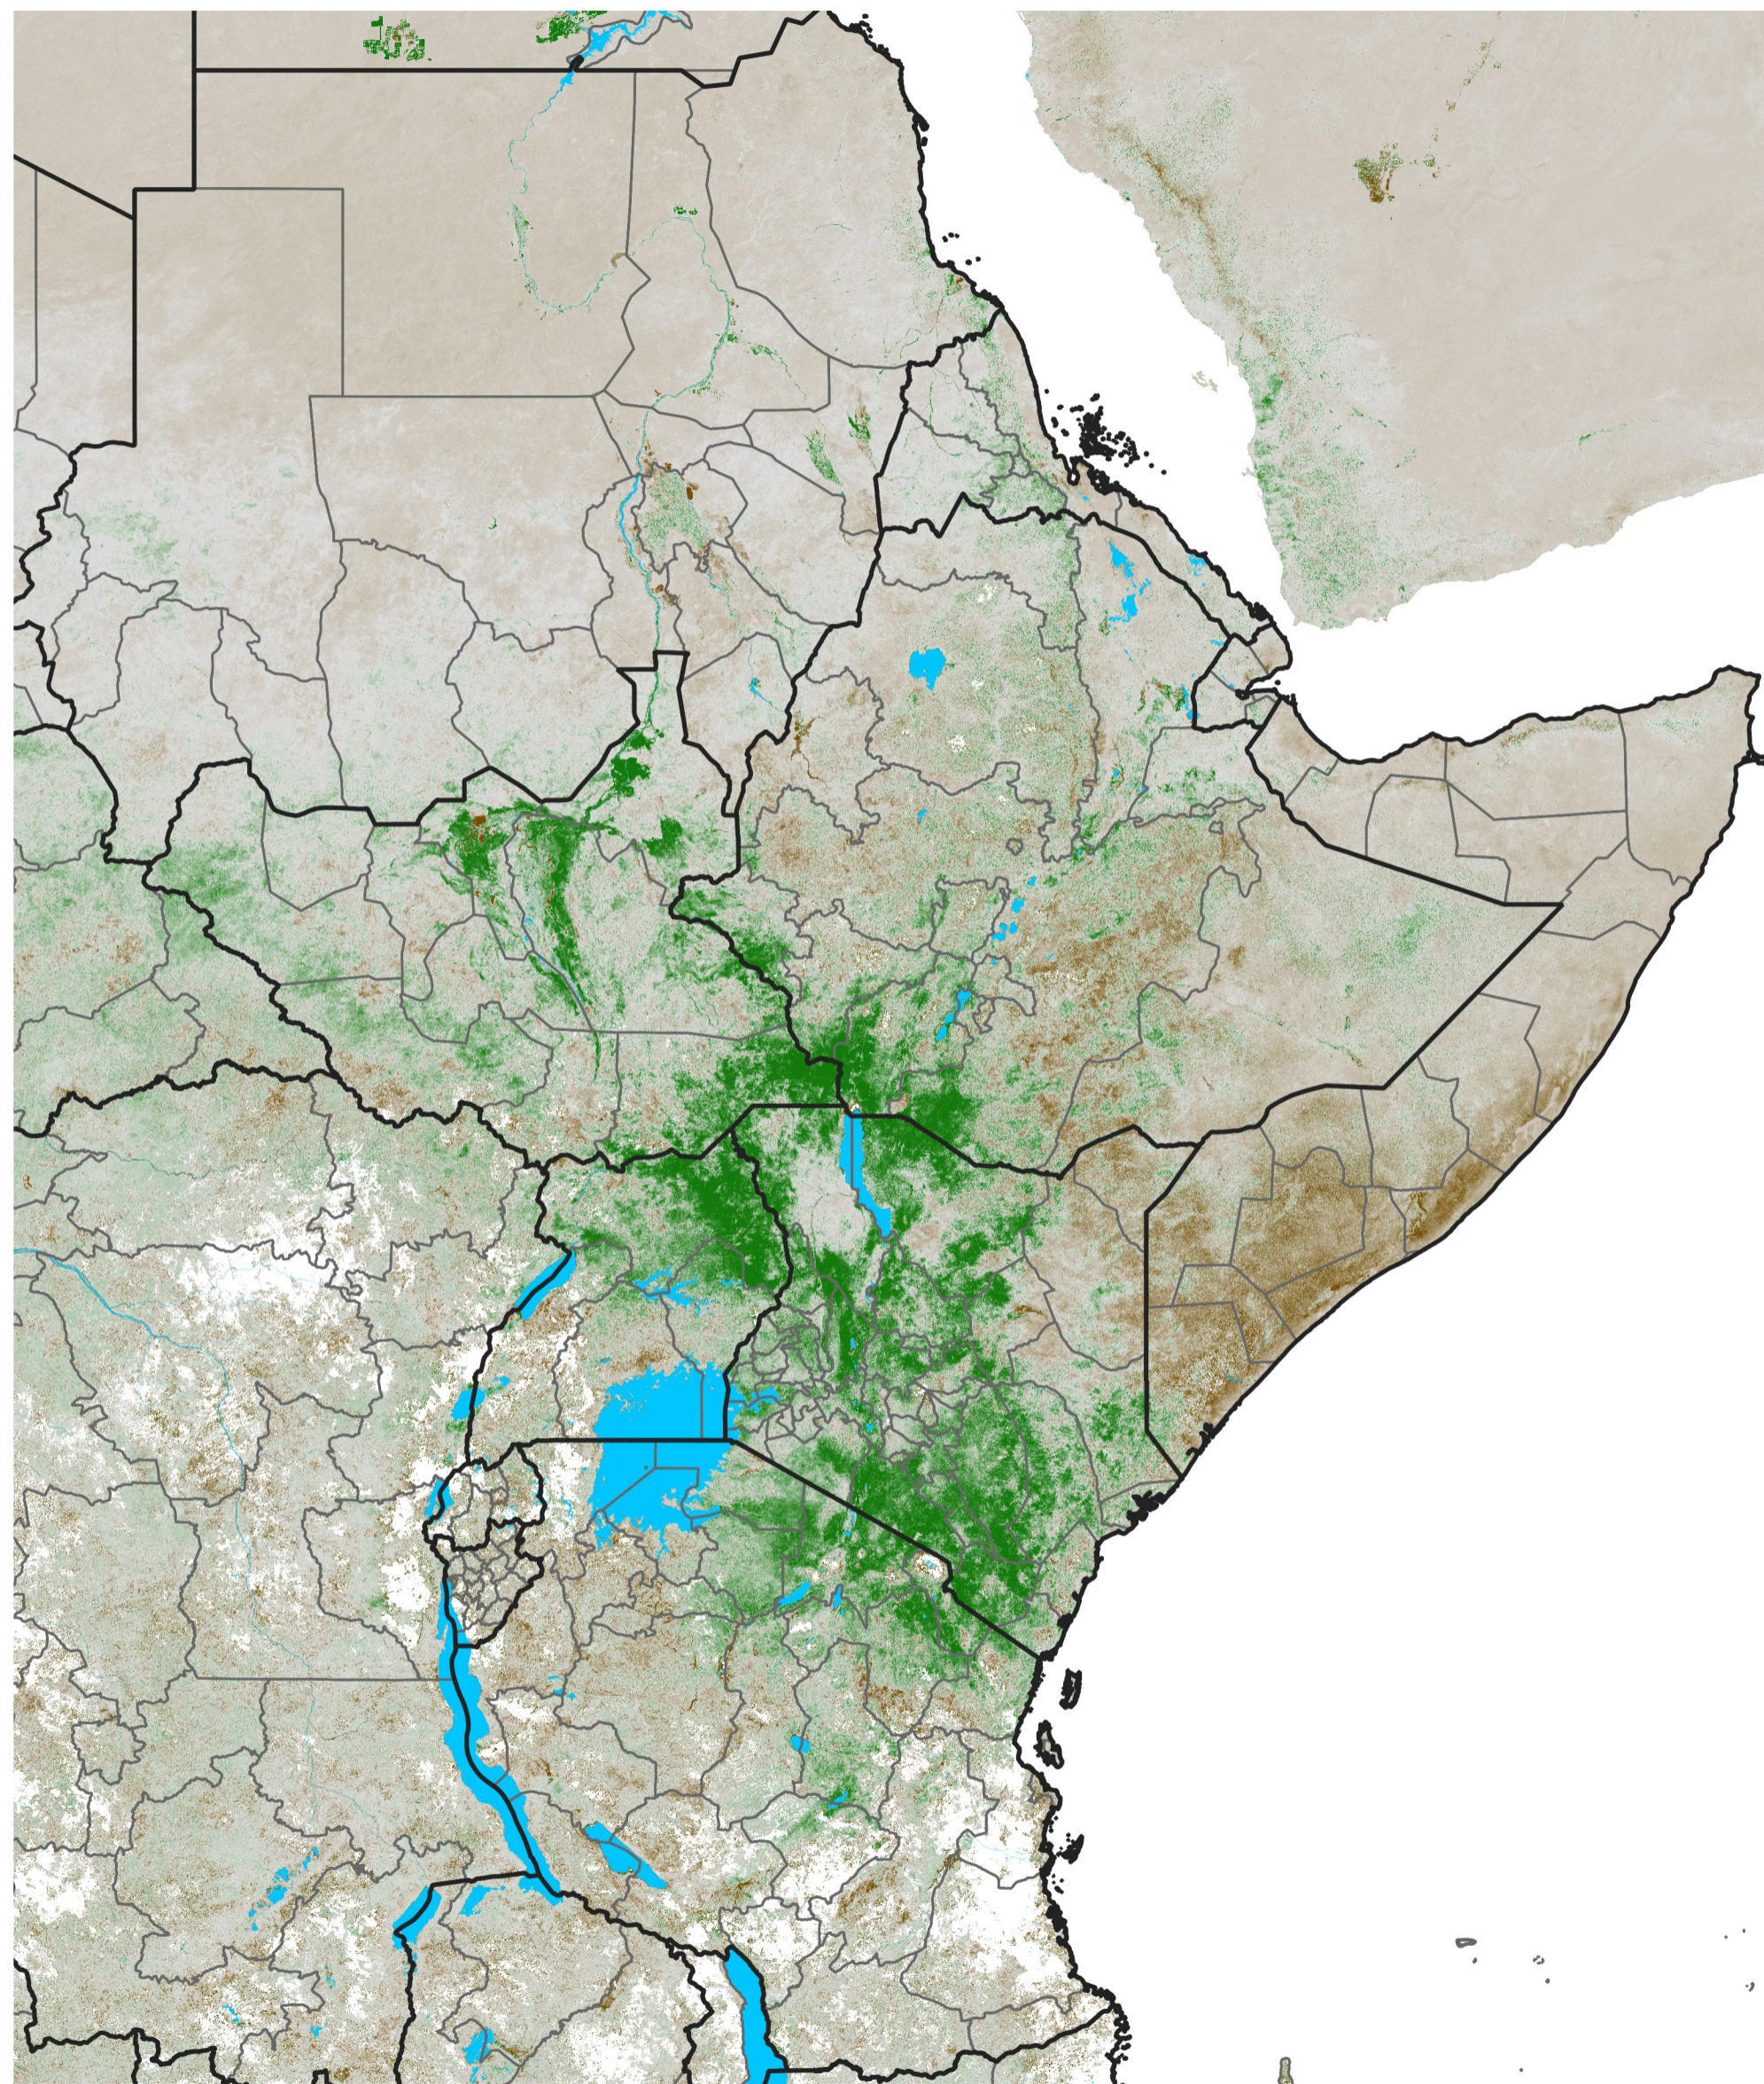

# East Africa NDVI Anomaly

2026 minus mean (2003 - 2022)

Period 08 / March 11 - 20, 2026

## NDVI Anomaly

<math>< -0.3</math>   <math>-0.2</math>   <math>-0.1</math>   <math>-0.05</math>   <math>0.05</math>   <math>0.1</math>   <math>0.2</math>   <math>> 0.3</math>

Negative

No Difference

Positive