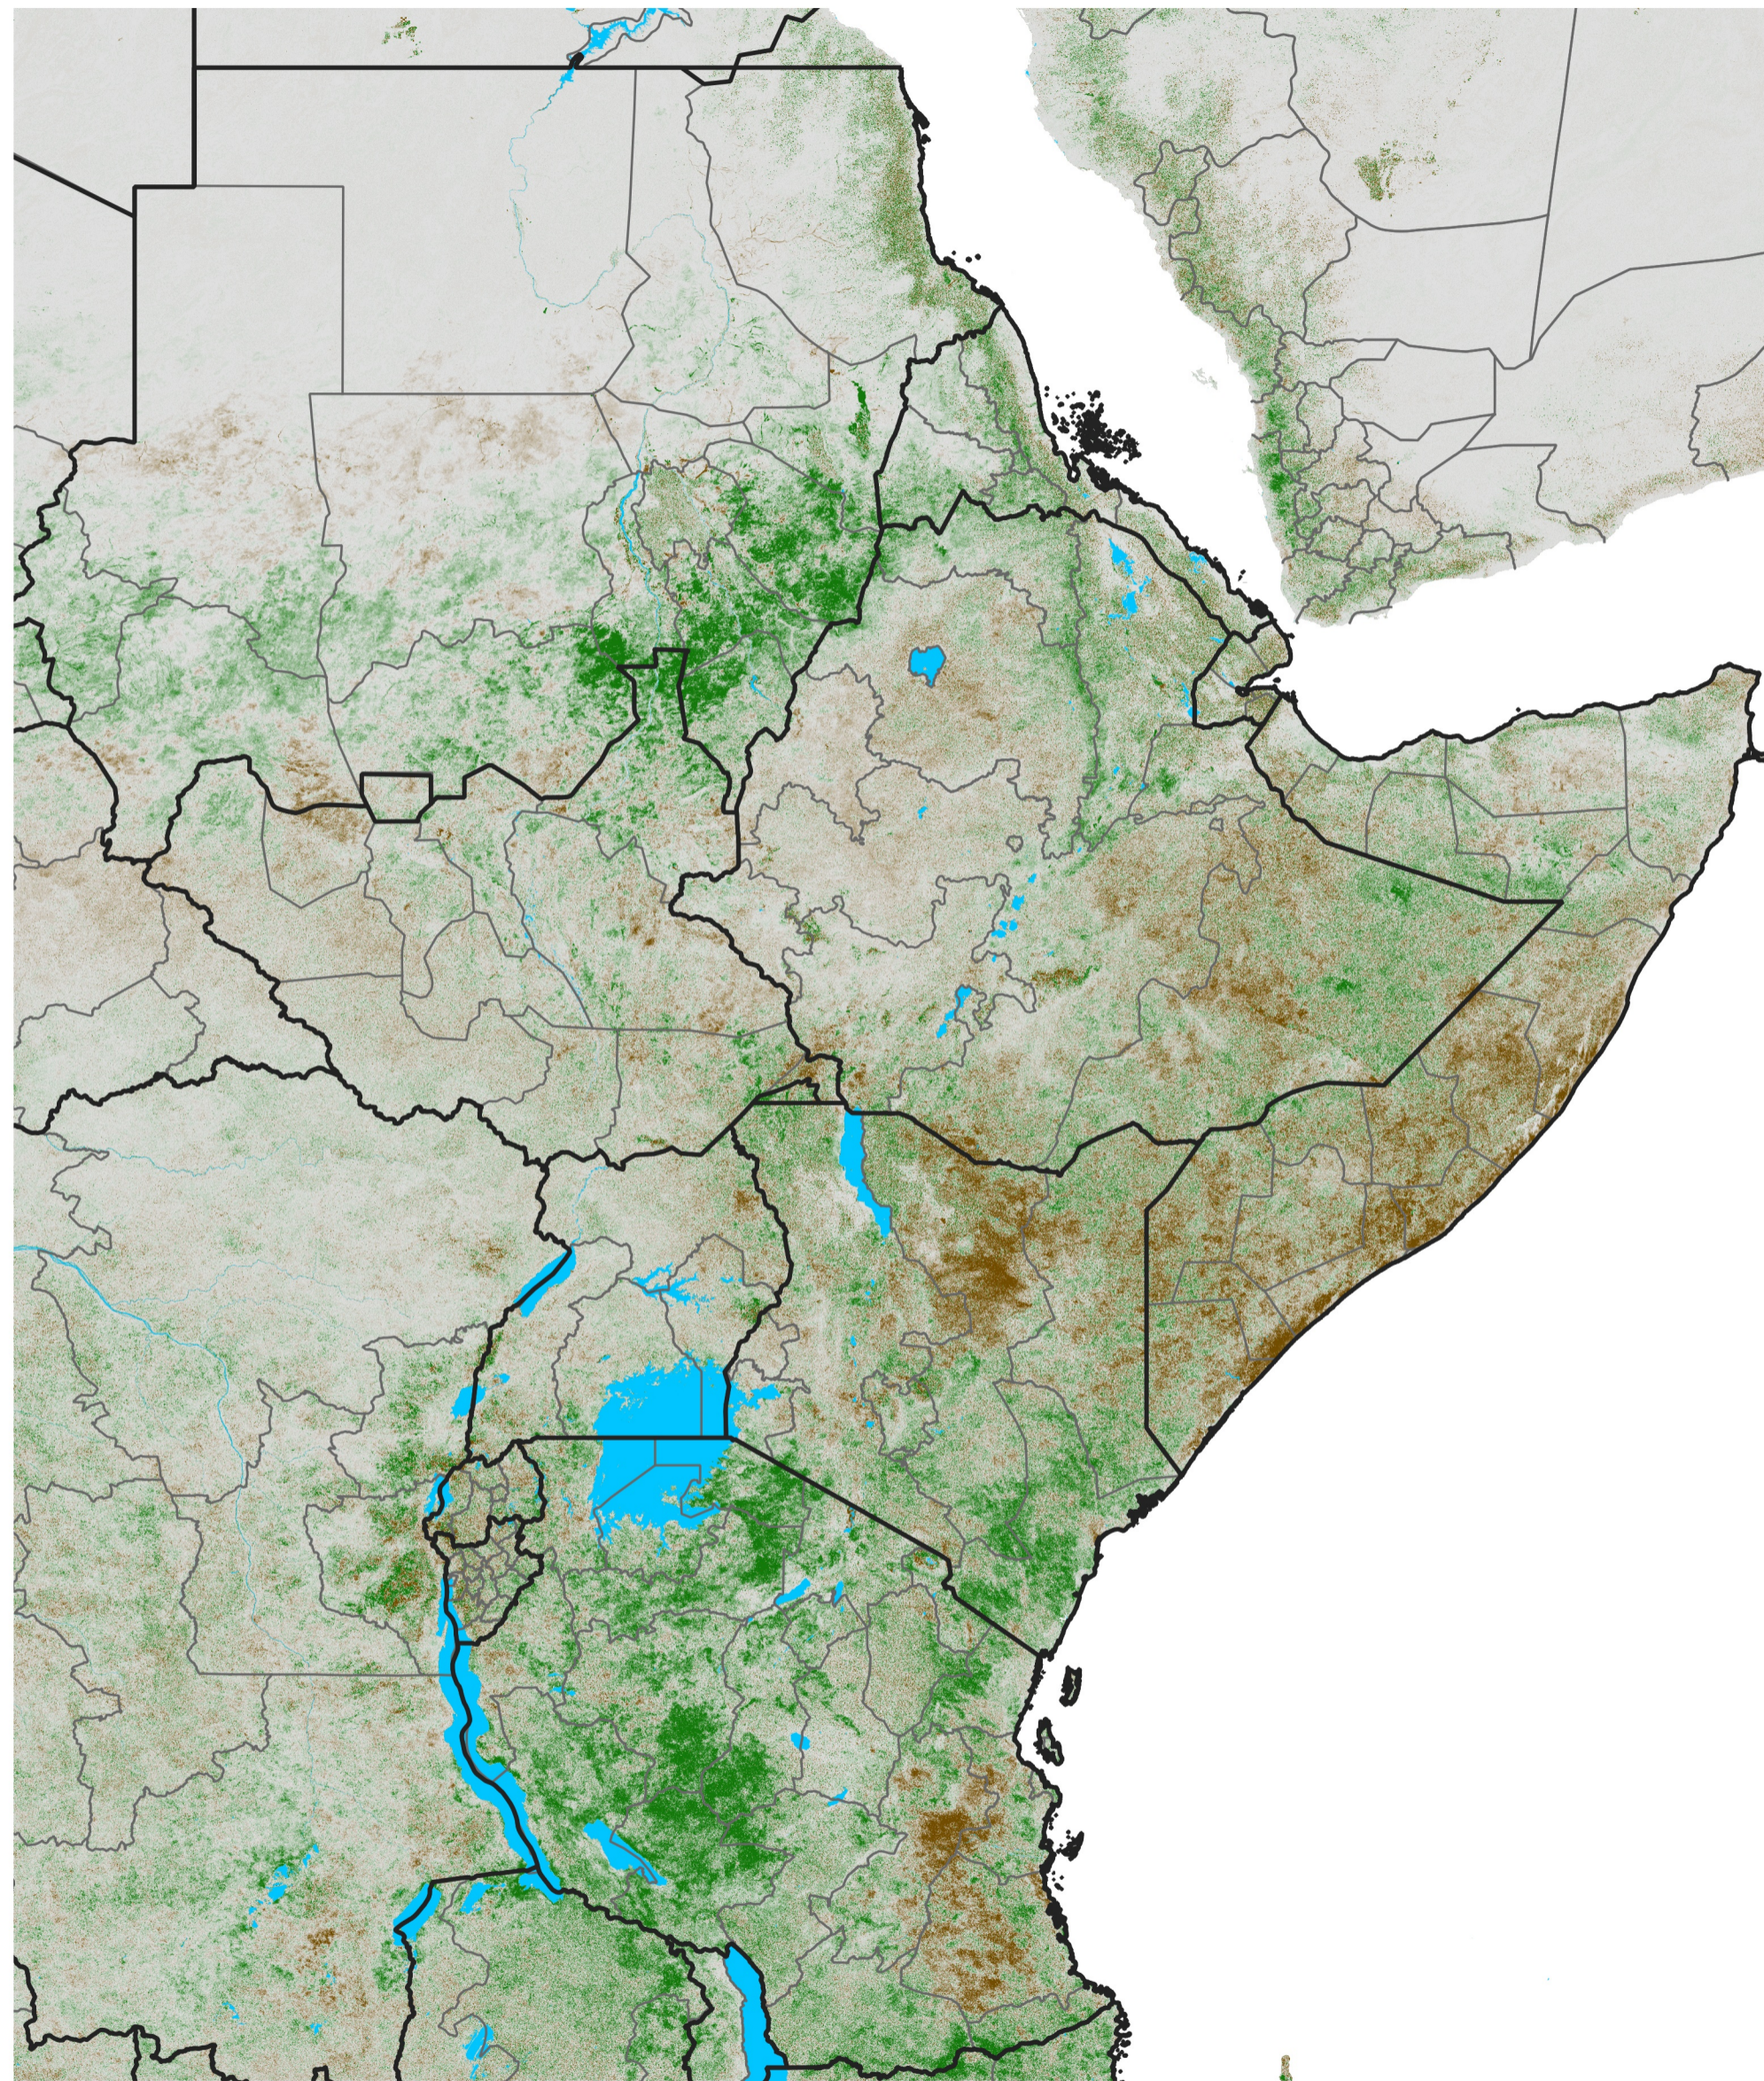

# East Africa NDVI Difference

2014 minus 2013

Period 63 / Nov 06 - 15, 2014

## NDVI Difference

<math>< -0.3</math>   <math>-0.2</math>   <math>-0.1</math>   <math>-0.05</math>   <math>0.05</math>   <math>0.1</math>   <math>0.2</math>   <math>> 0.3</math>

Negative

No Difference

Positive