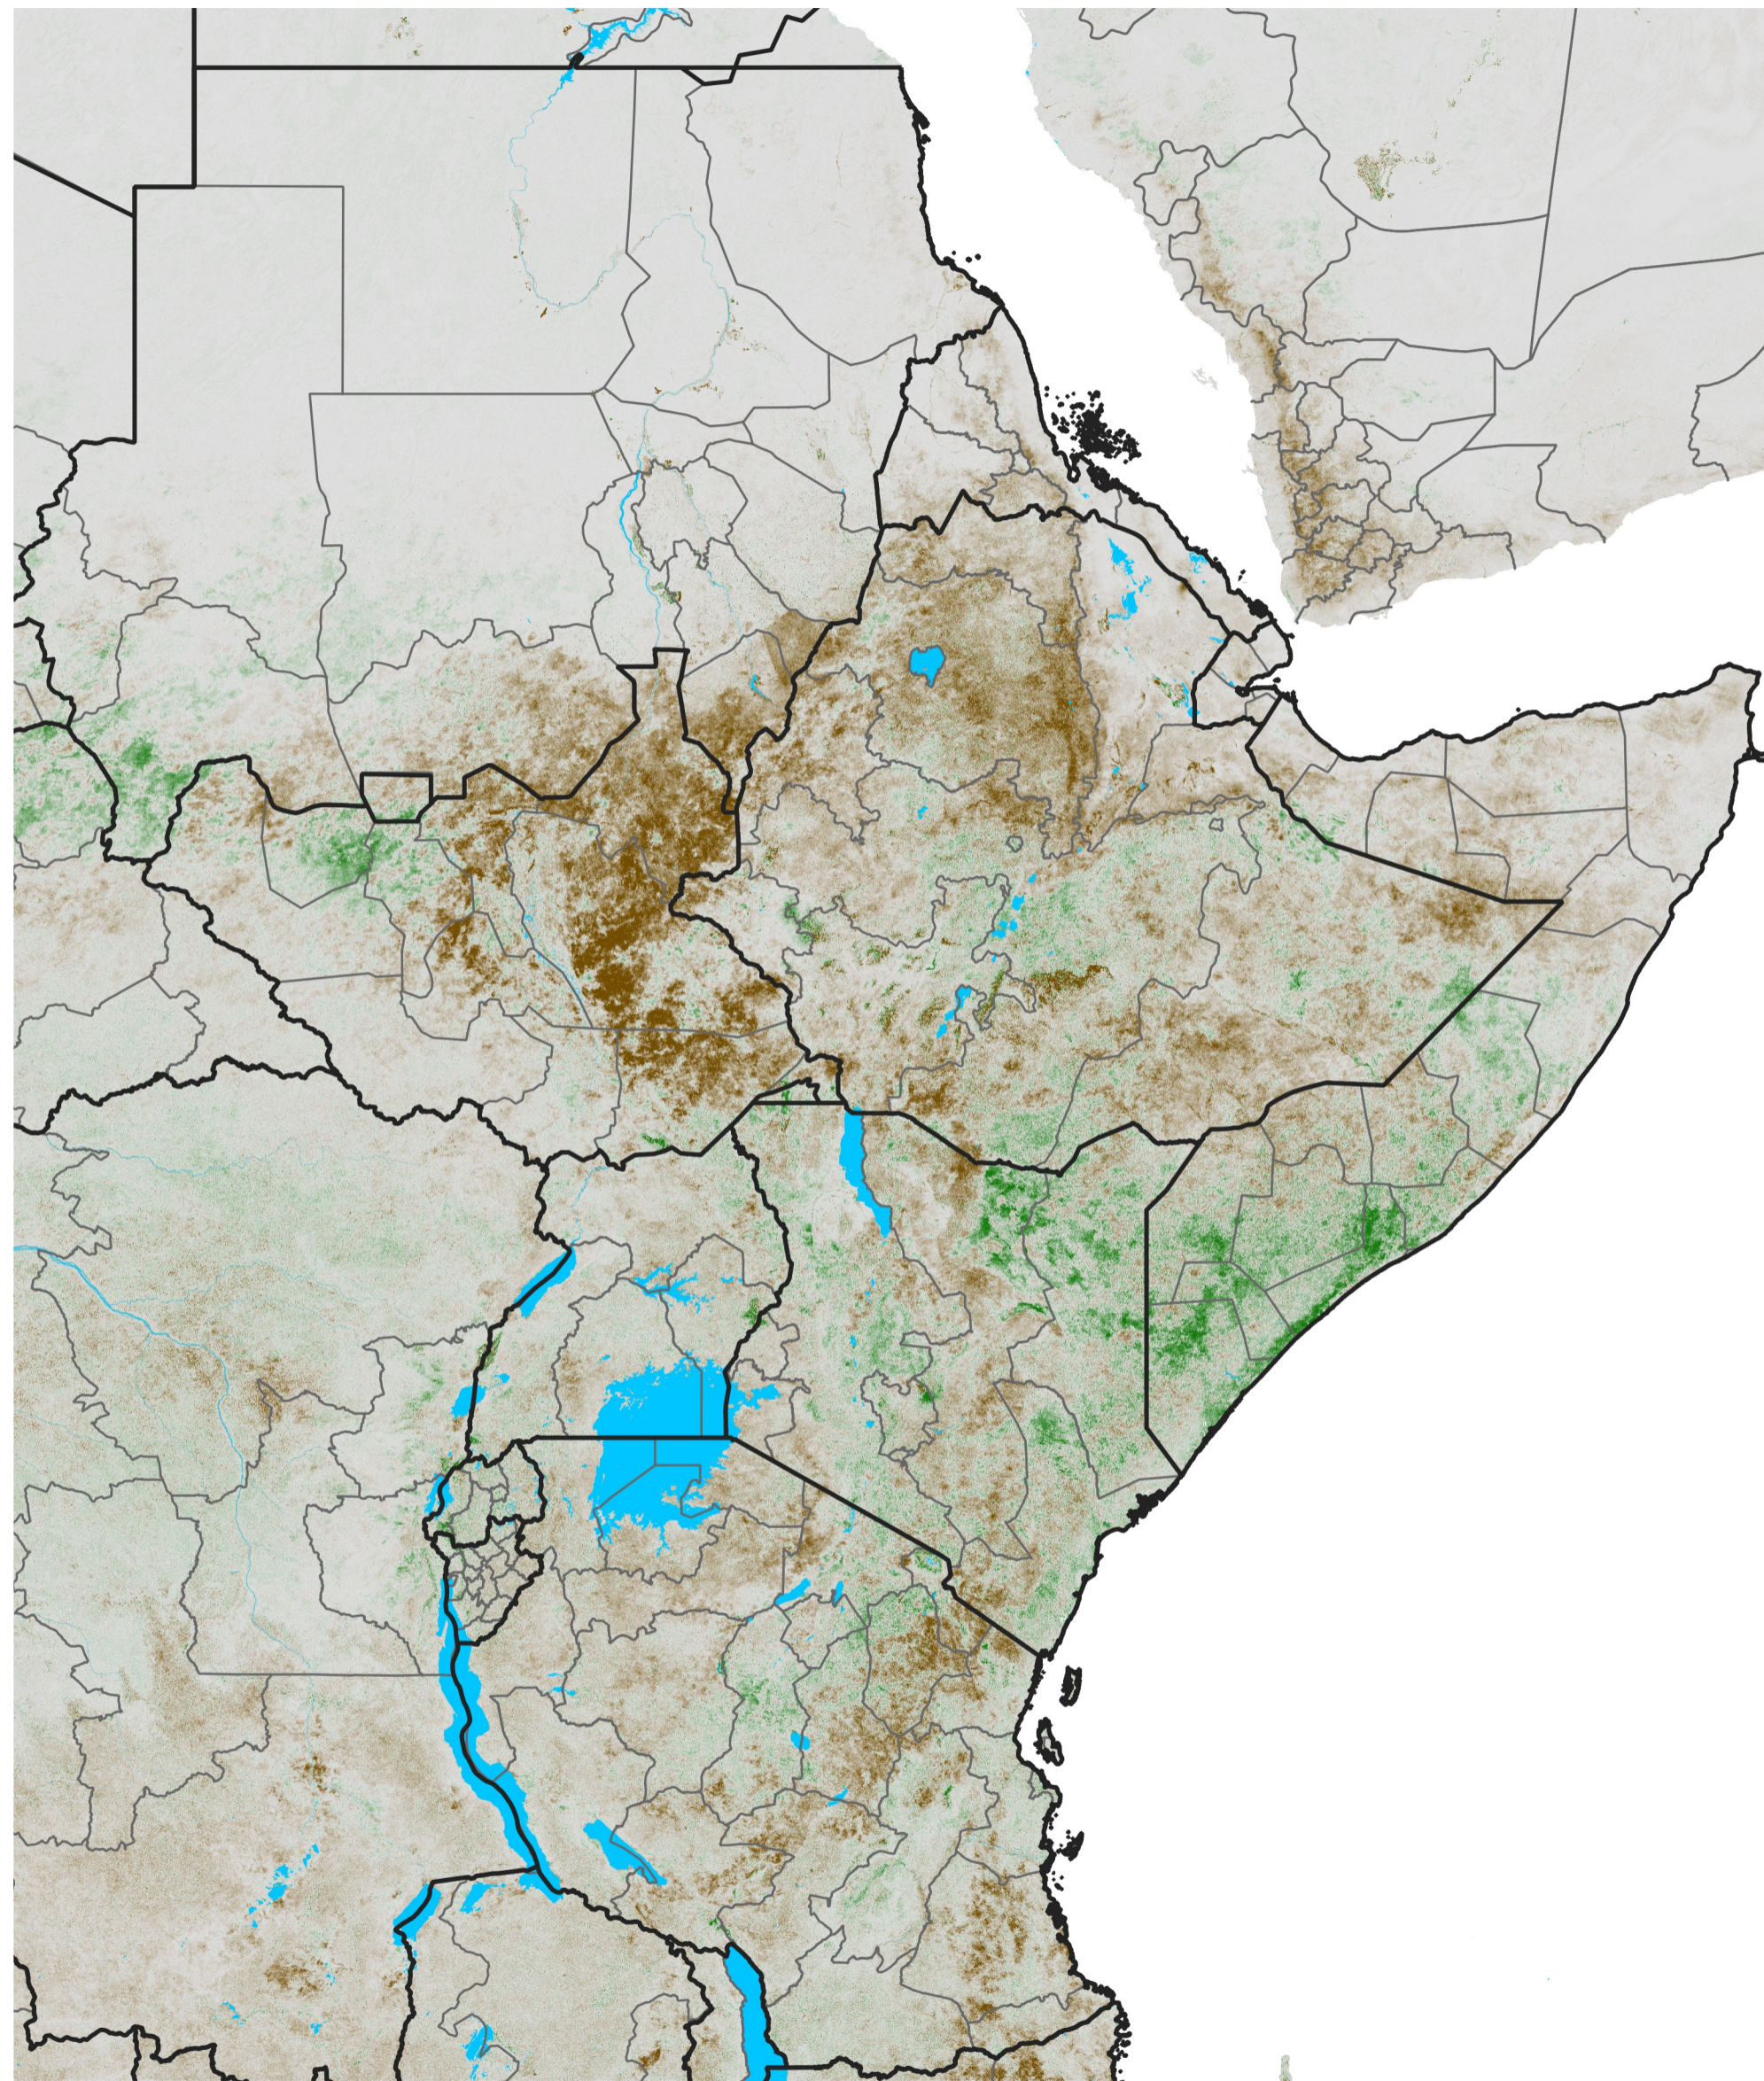

# East Africa NDVI Anomaly

2013 minus Mean (2012 - 2021)

Period 32 / Jun 01 - 10, 2013

## NDVI Anomaly

<math>< -0.3</math>   <math>-0.2</math>   <math>-0.1</math>   <math>-0.05</math>   0.05   0.1   0.2   <math>>0.3</math>

Negative

No Difference

Positive