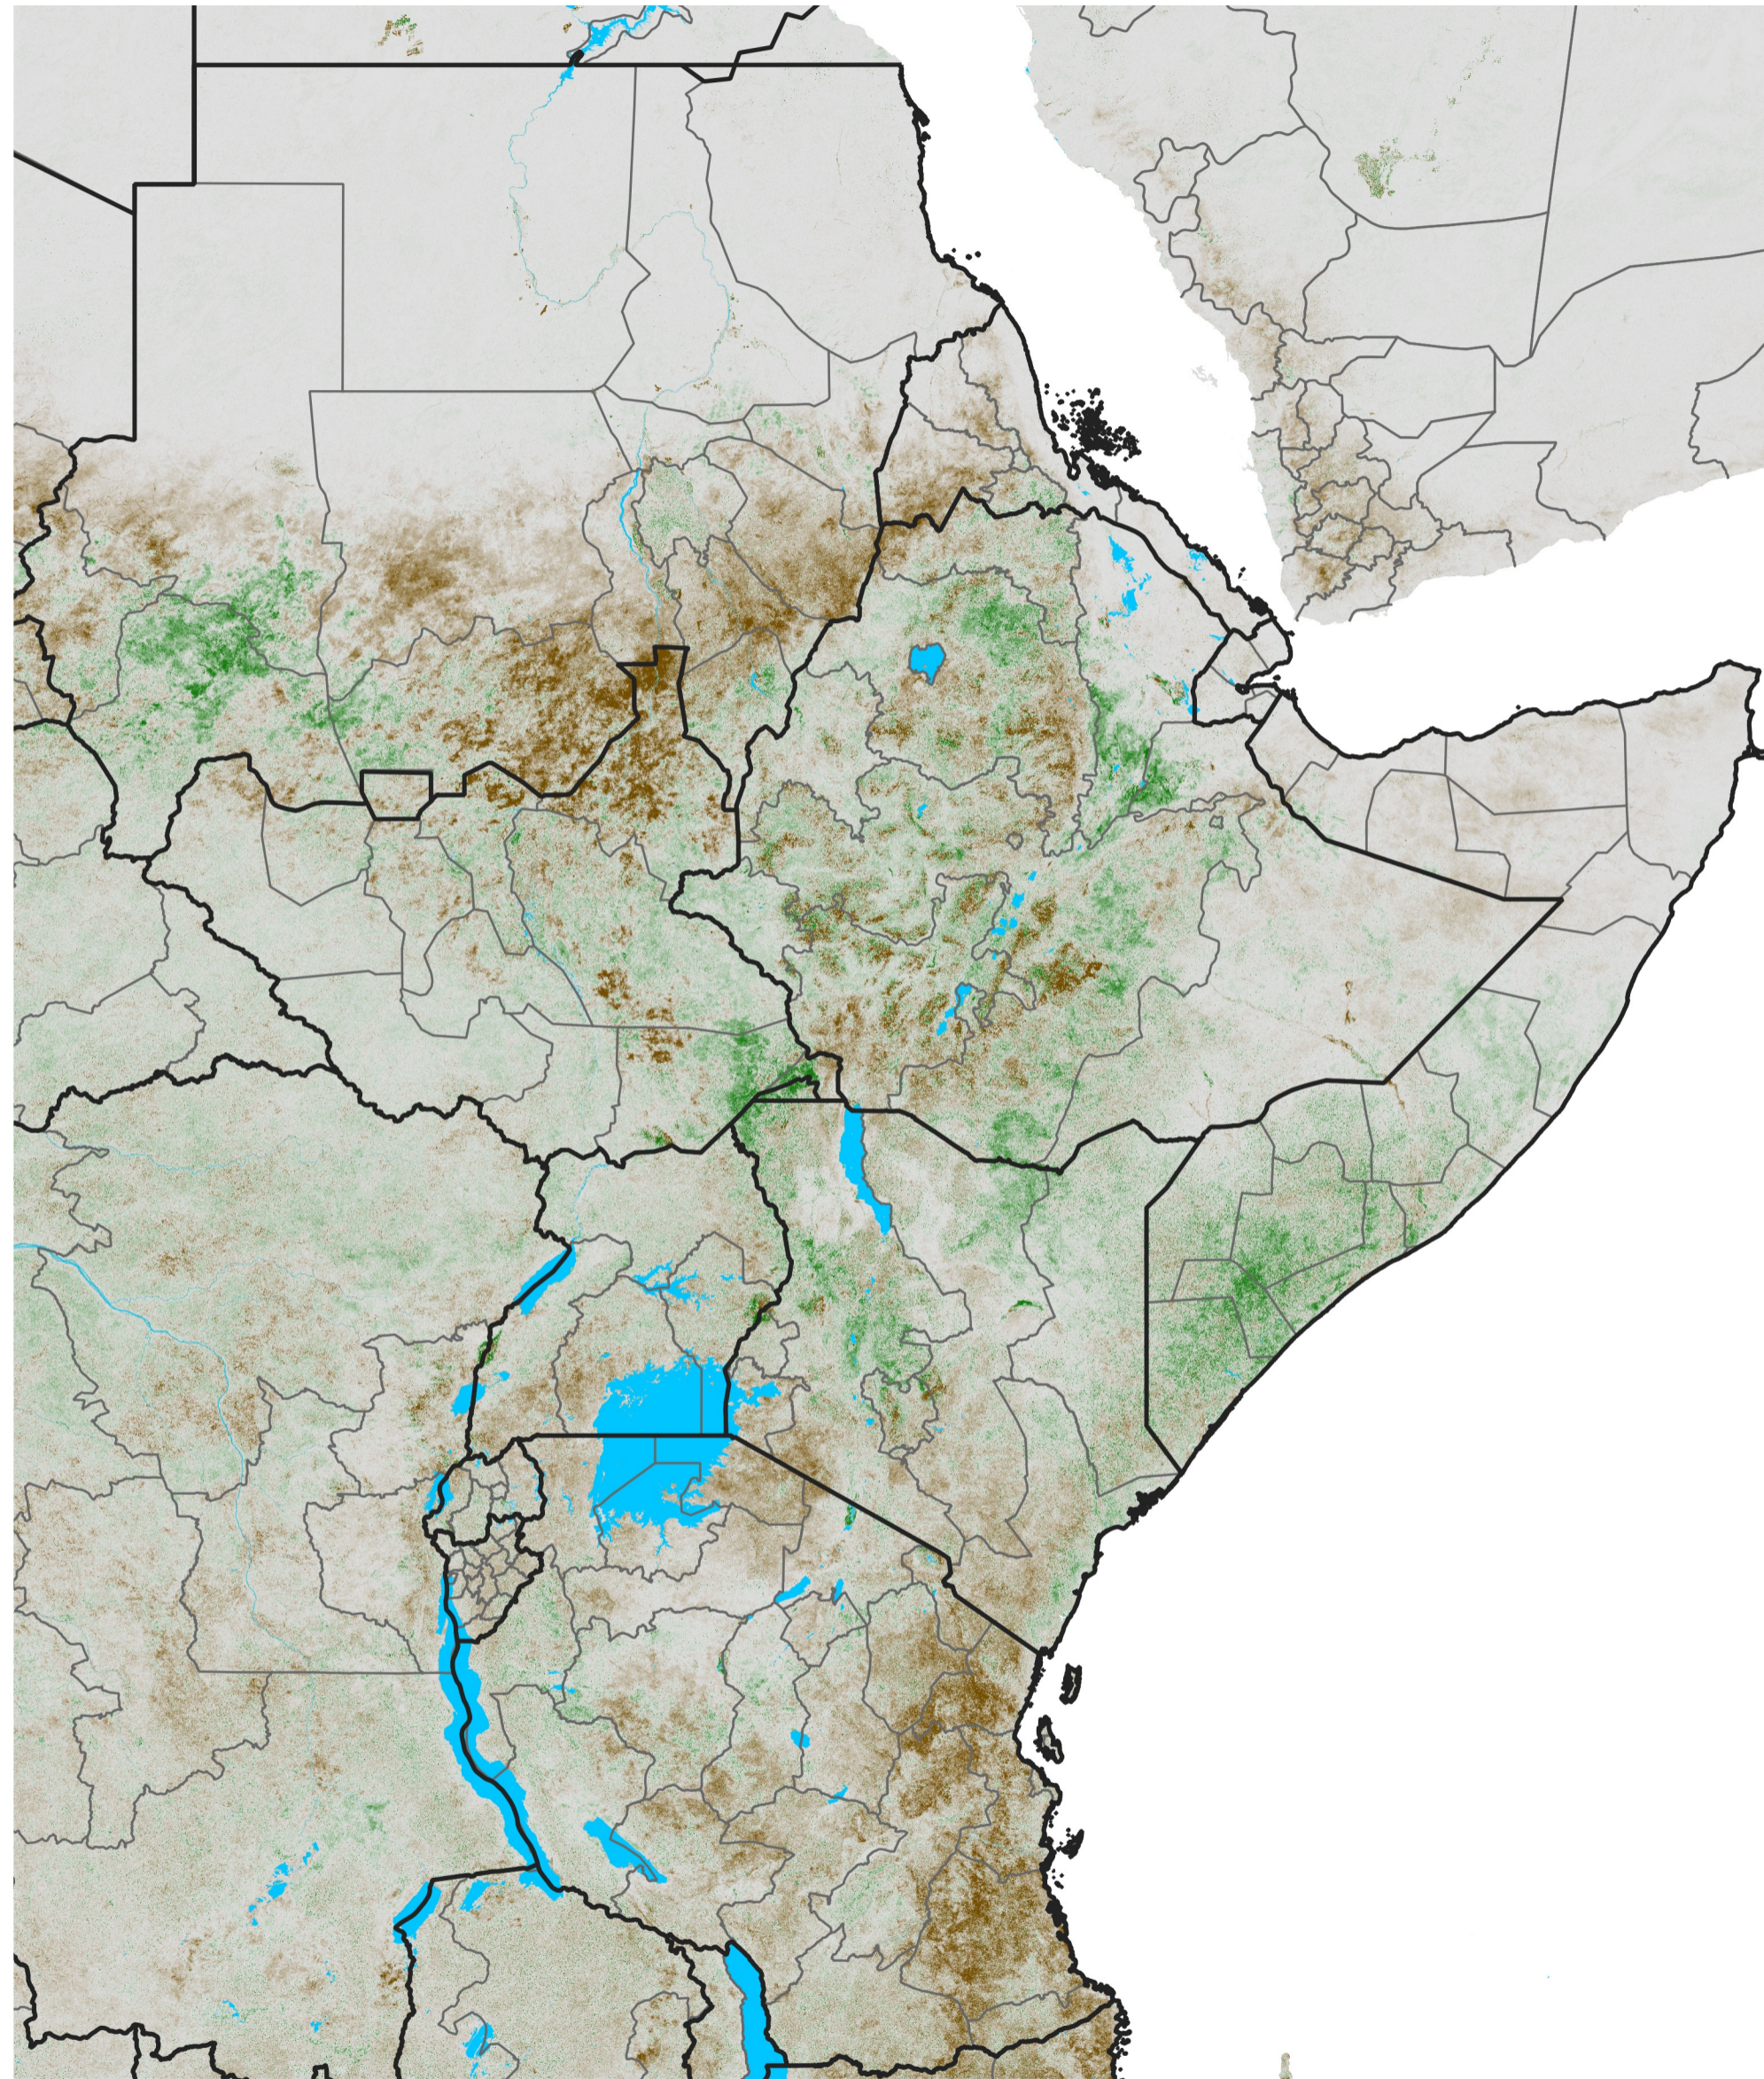

# East Africa NDVI Anomaly

2013 minus Mean (2012 - 2021)

Period 43 / Jul 26 - Aug 05, 2013

## NDVI Anomaly

<math>< -0.3</math>   <math>-0.2</math>   <math>-0.1</math>   <math>-0.05</math>   <math>0.05</math>   <math>0.1</math>   <math>0.2</math>   <math>> 0.3</math>

Negative

No Difference

Positive