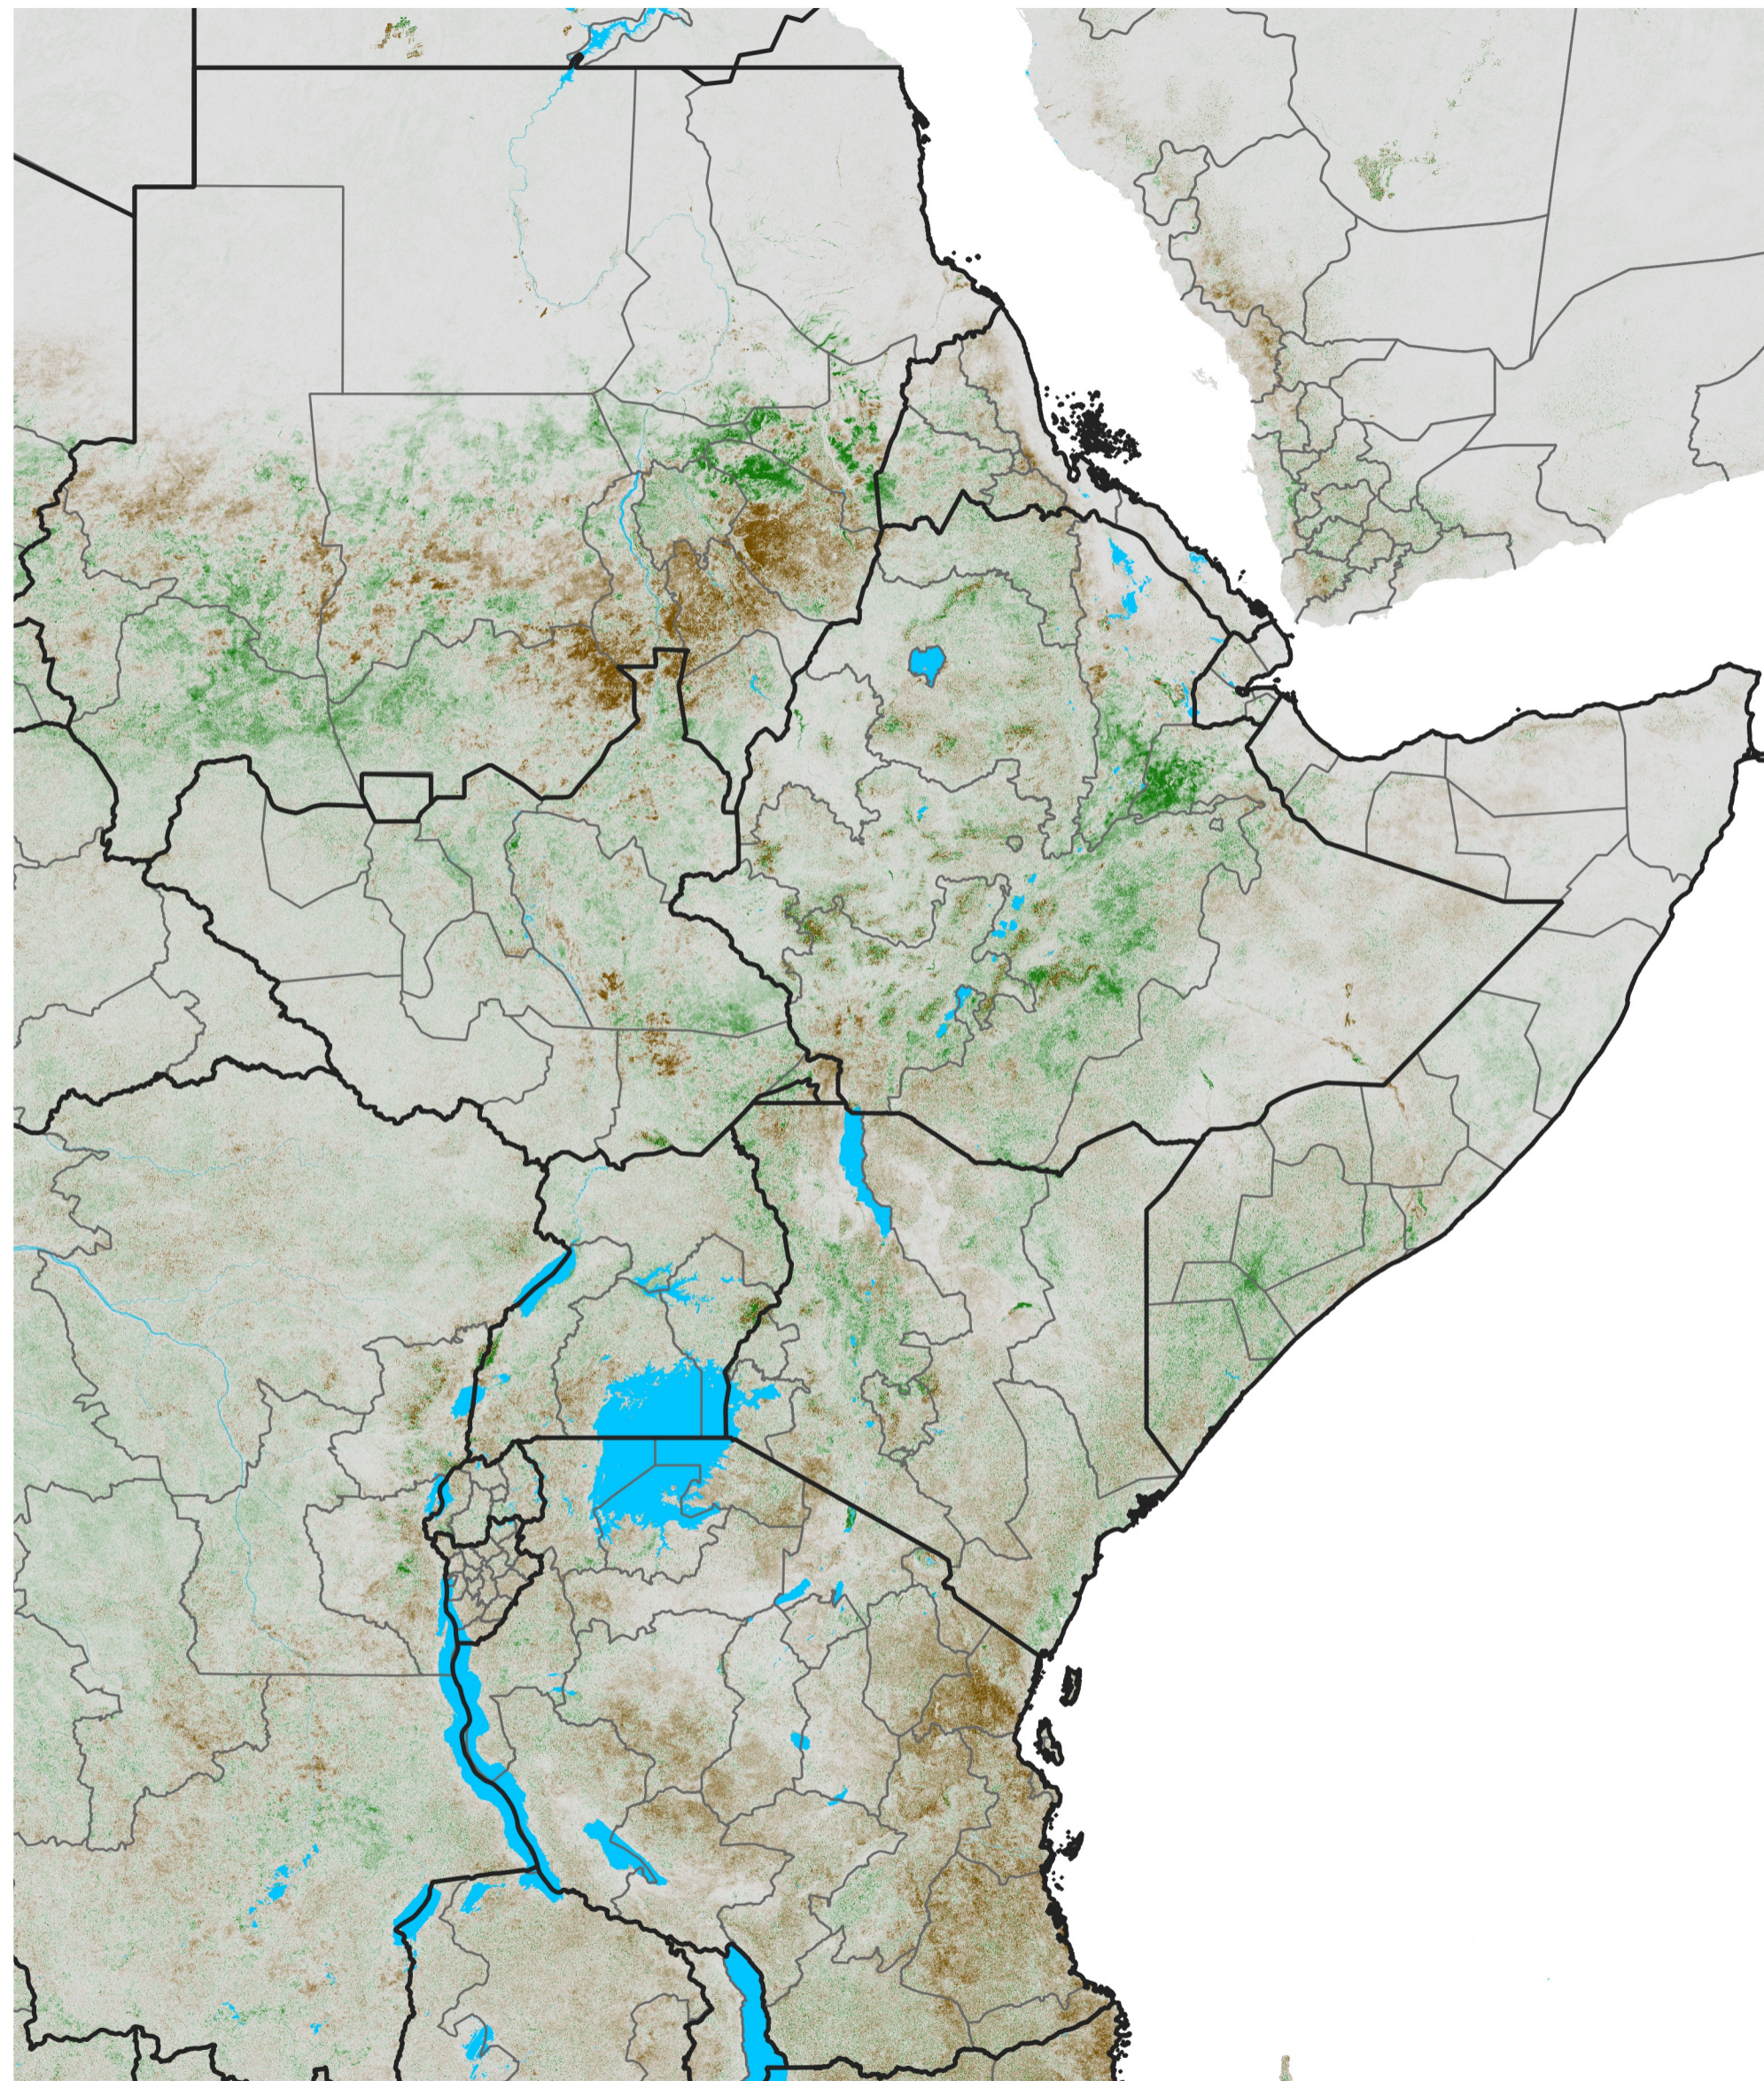

# East Africa NDVI Anomaly

2013 minus Mean (2012 - 2021)

Period 50 / Sep 01 - 10, 2013

## NDVI Anomaly

<math>< -0.3</math> <math>-0.2</math> <math>-0.1</math> <math>-0.05</math> <math>0.05</math> <math>0.1</math> <math>0.2</math> <math>> 0.3</math>

Negative

No Difference

Positive