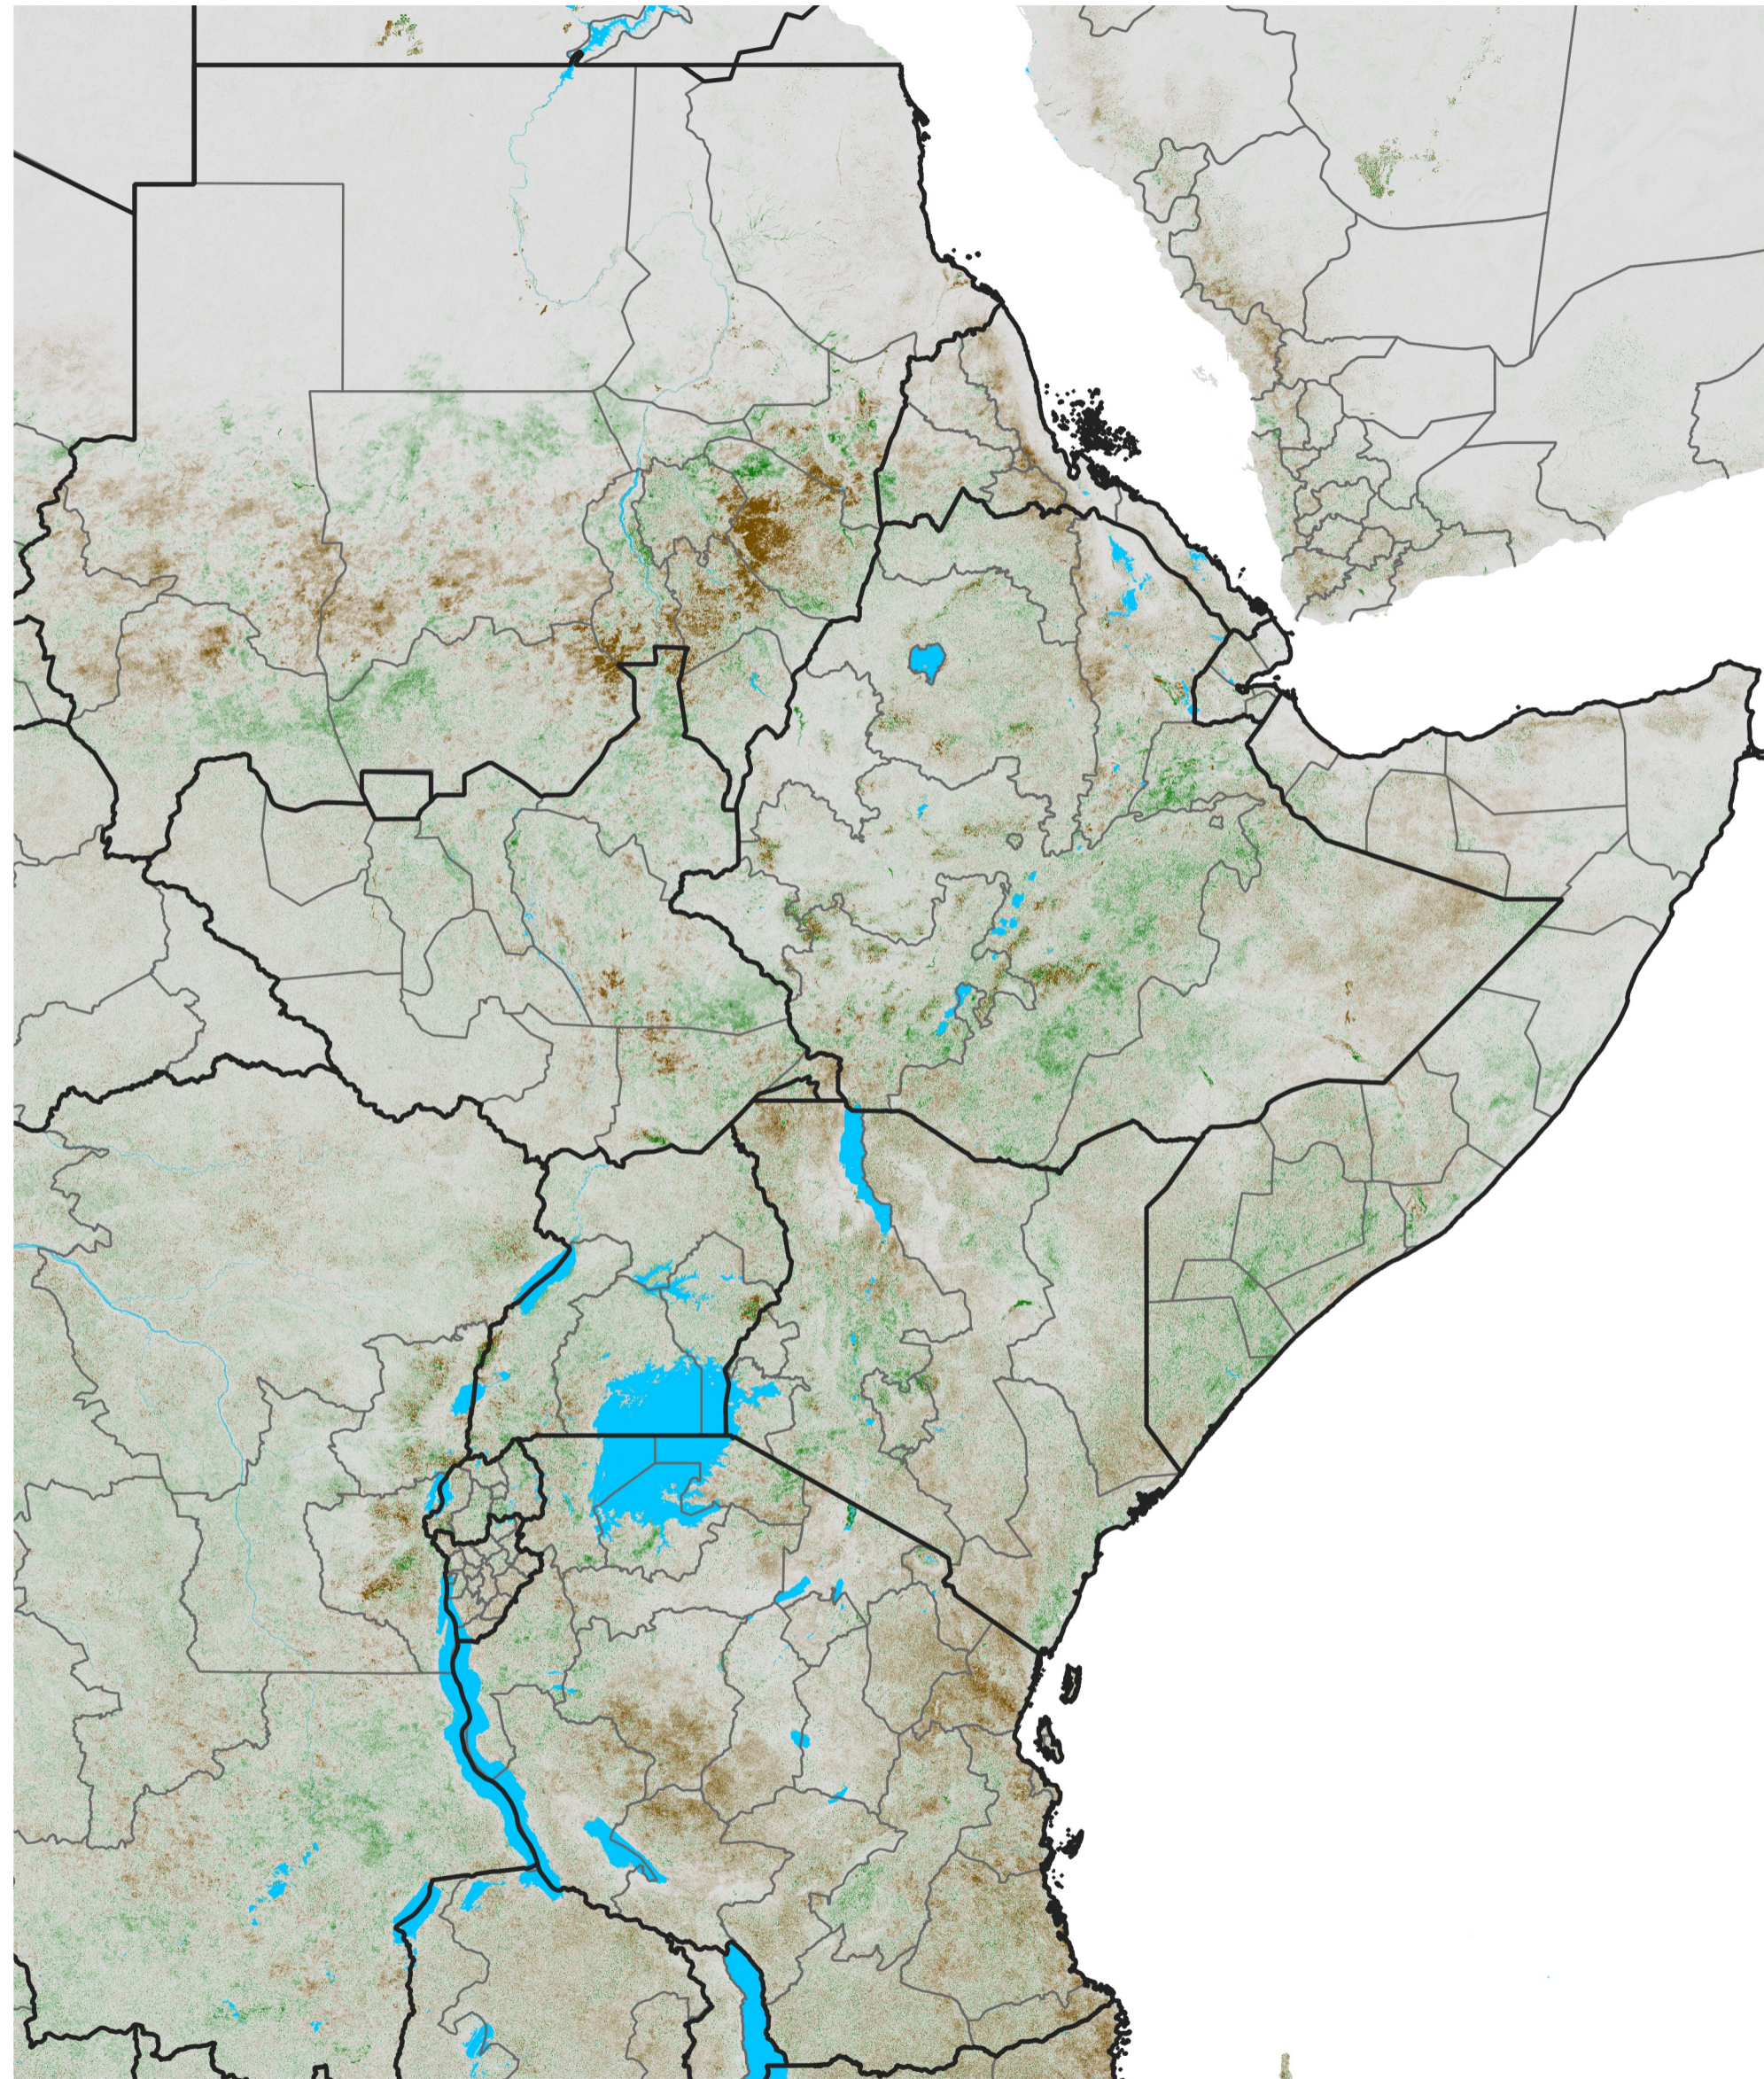

# East Africa NDVI Anomaly

2013 minus Mean (2012 - 2021)

Period 54 / Sep 21 - 30, 2013

## NDVI Anomaly

<math>< -0.3</math>   <math>-0.2</math>   <math>-0.1</math>   <math>-0.05</math>   <math>0.05</math>   <math>0.1</math>   <math>0.2</math>   <math>> 0.3</math>

Negative

No Difference

Positive