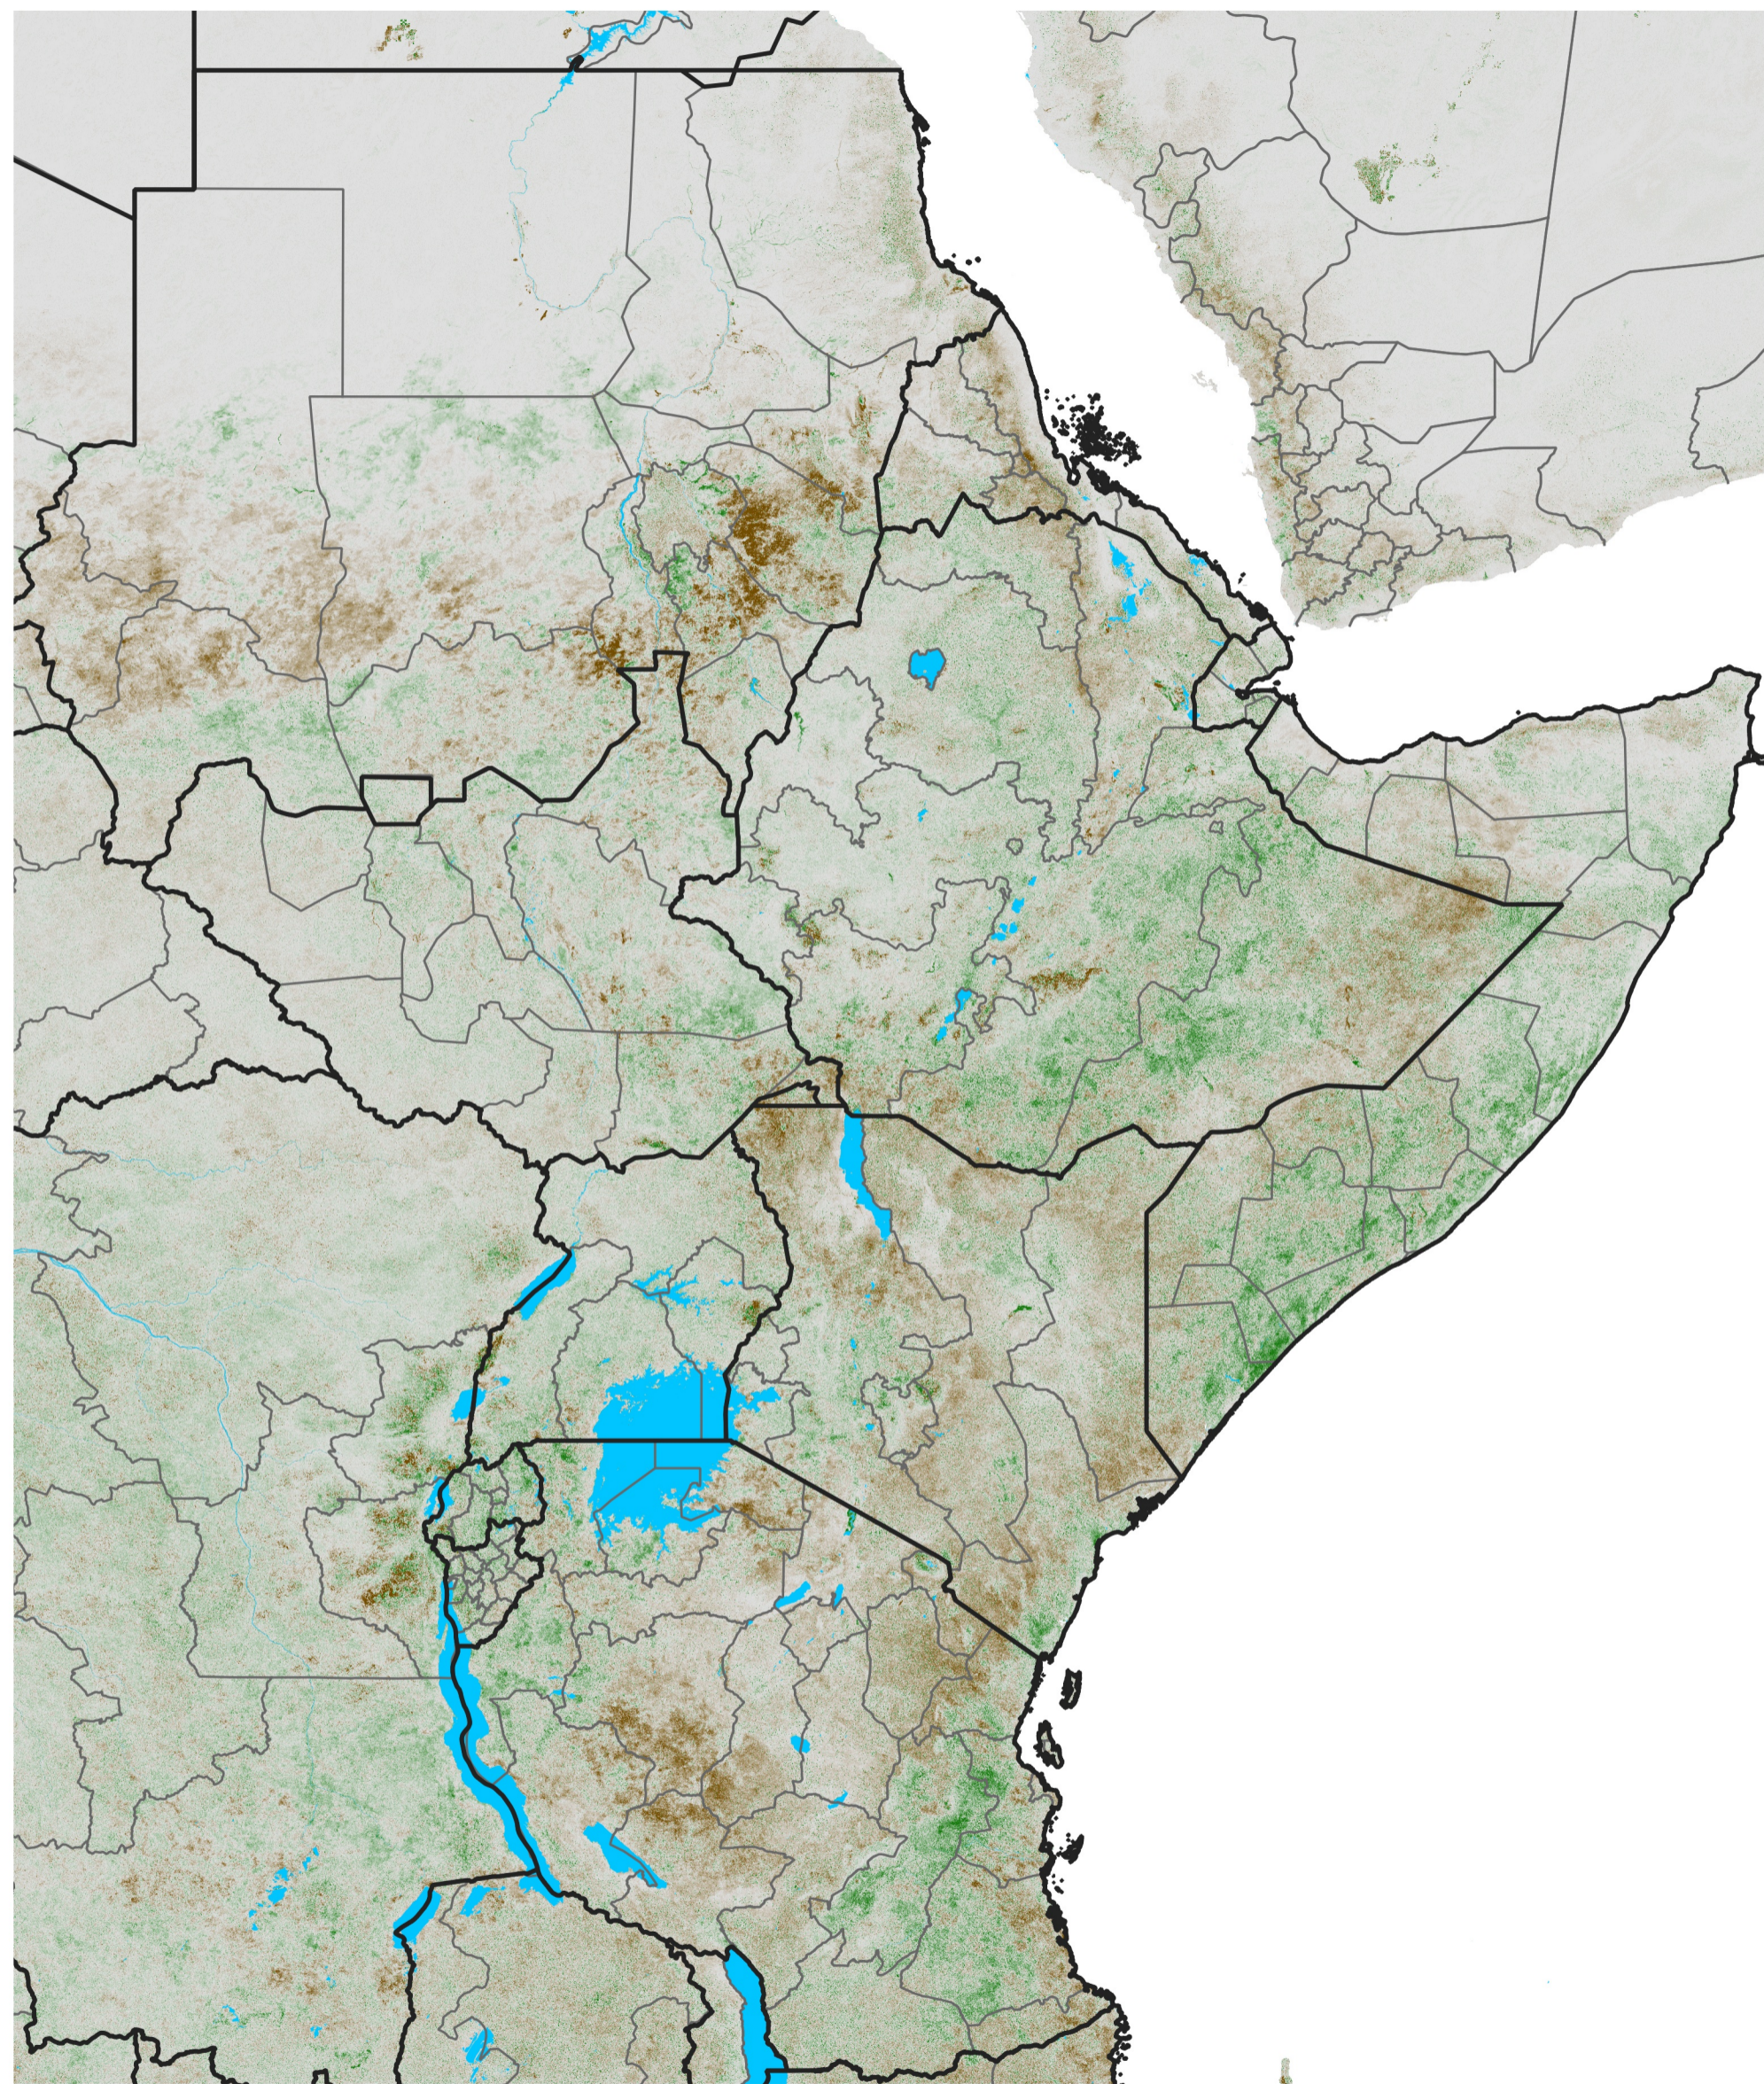

# East Africa NDVI Anomaly

2013 minus Mean (2012 - 2021)

Period 58 / Oct 11 - 20, 2013

## NDVI Anomaly

<math>< -0.3</math>   <math>-0.2</math>   <math>-0.1</math>   <math>-0.05</math>   <math>0.05</math>   <math>0.1</math>   <math>0.2</math>   <math>> 0.3</math>

Negative

No Difference

Positive