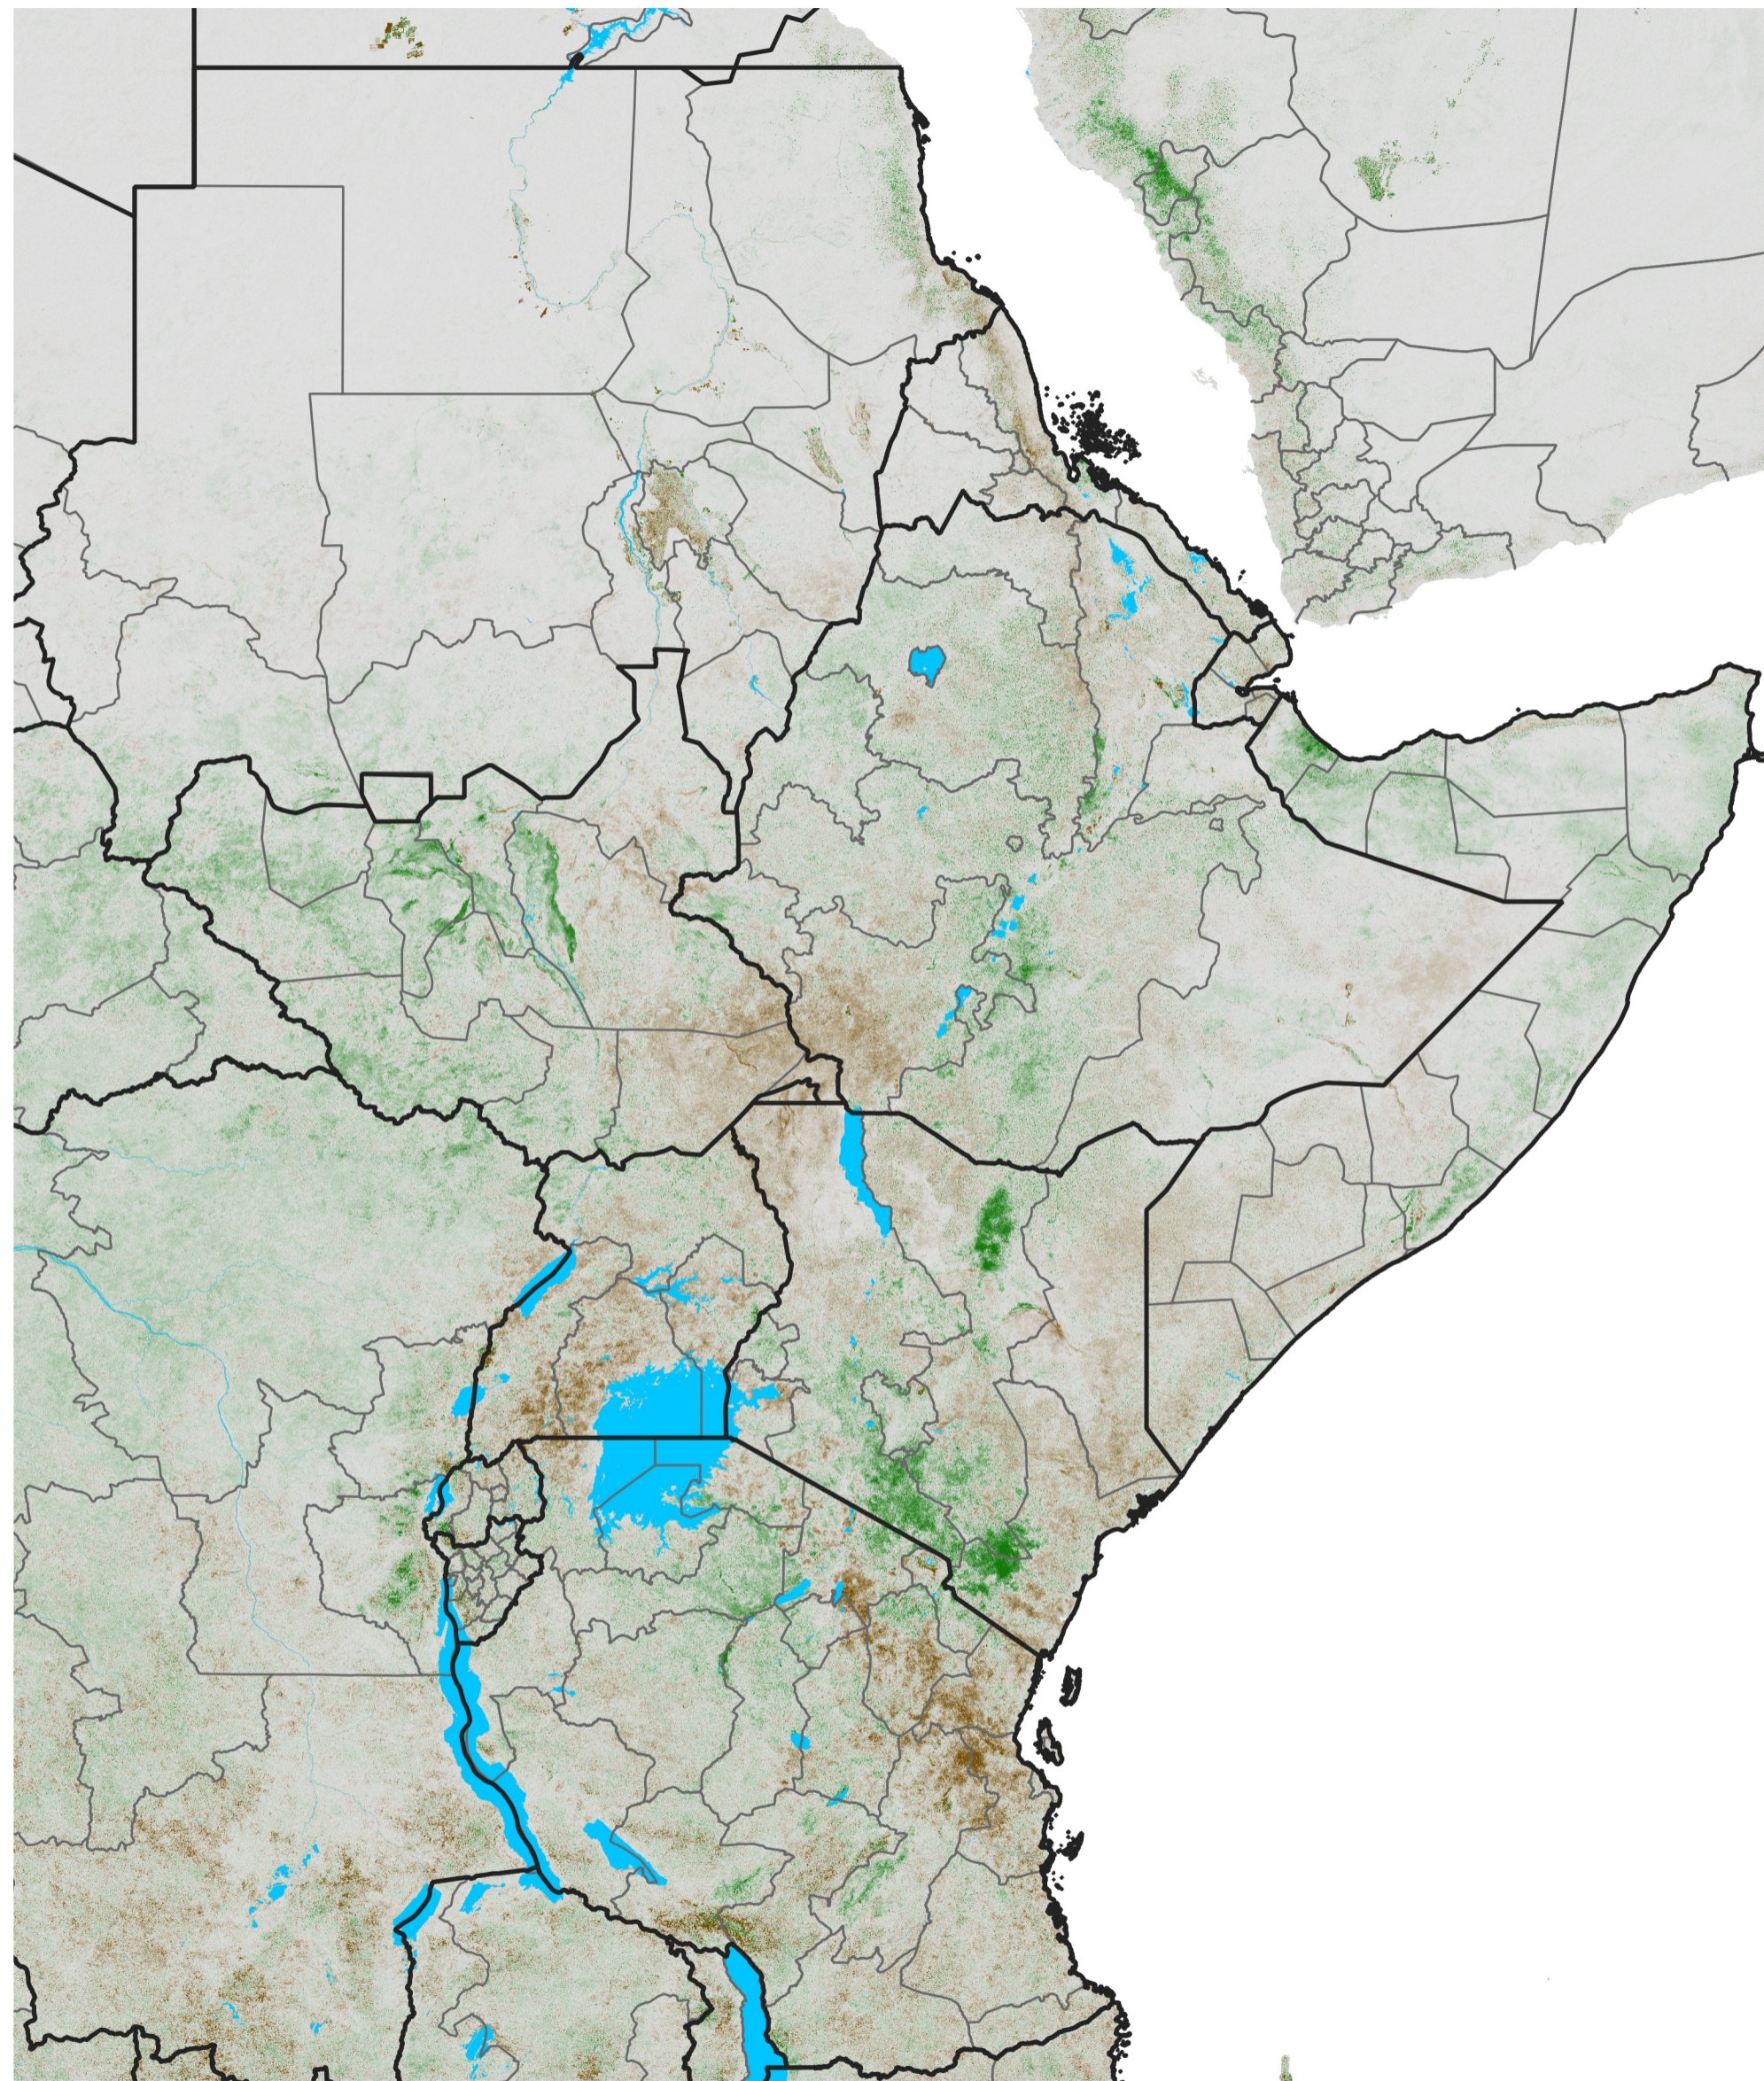

# East Africa NDVI Anomaly

2014 minus Mean (2012 - 2021)

Period 11 / Feb 16 - 25, 2014

## NDVI Anomaly

<math>< -0.3</math>   <math>-0.2</math>   <math>-0.1</math>   <math>-0.05</math>   <math>0.05</math>   <math>0.1</math>   <math>0.2</math>   <math>> 0.3</math>

Negative

No Difference

Positive