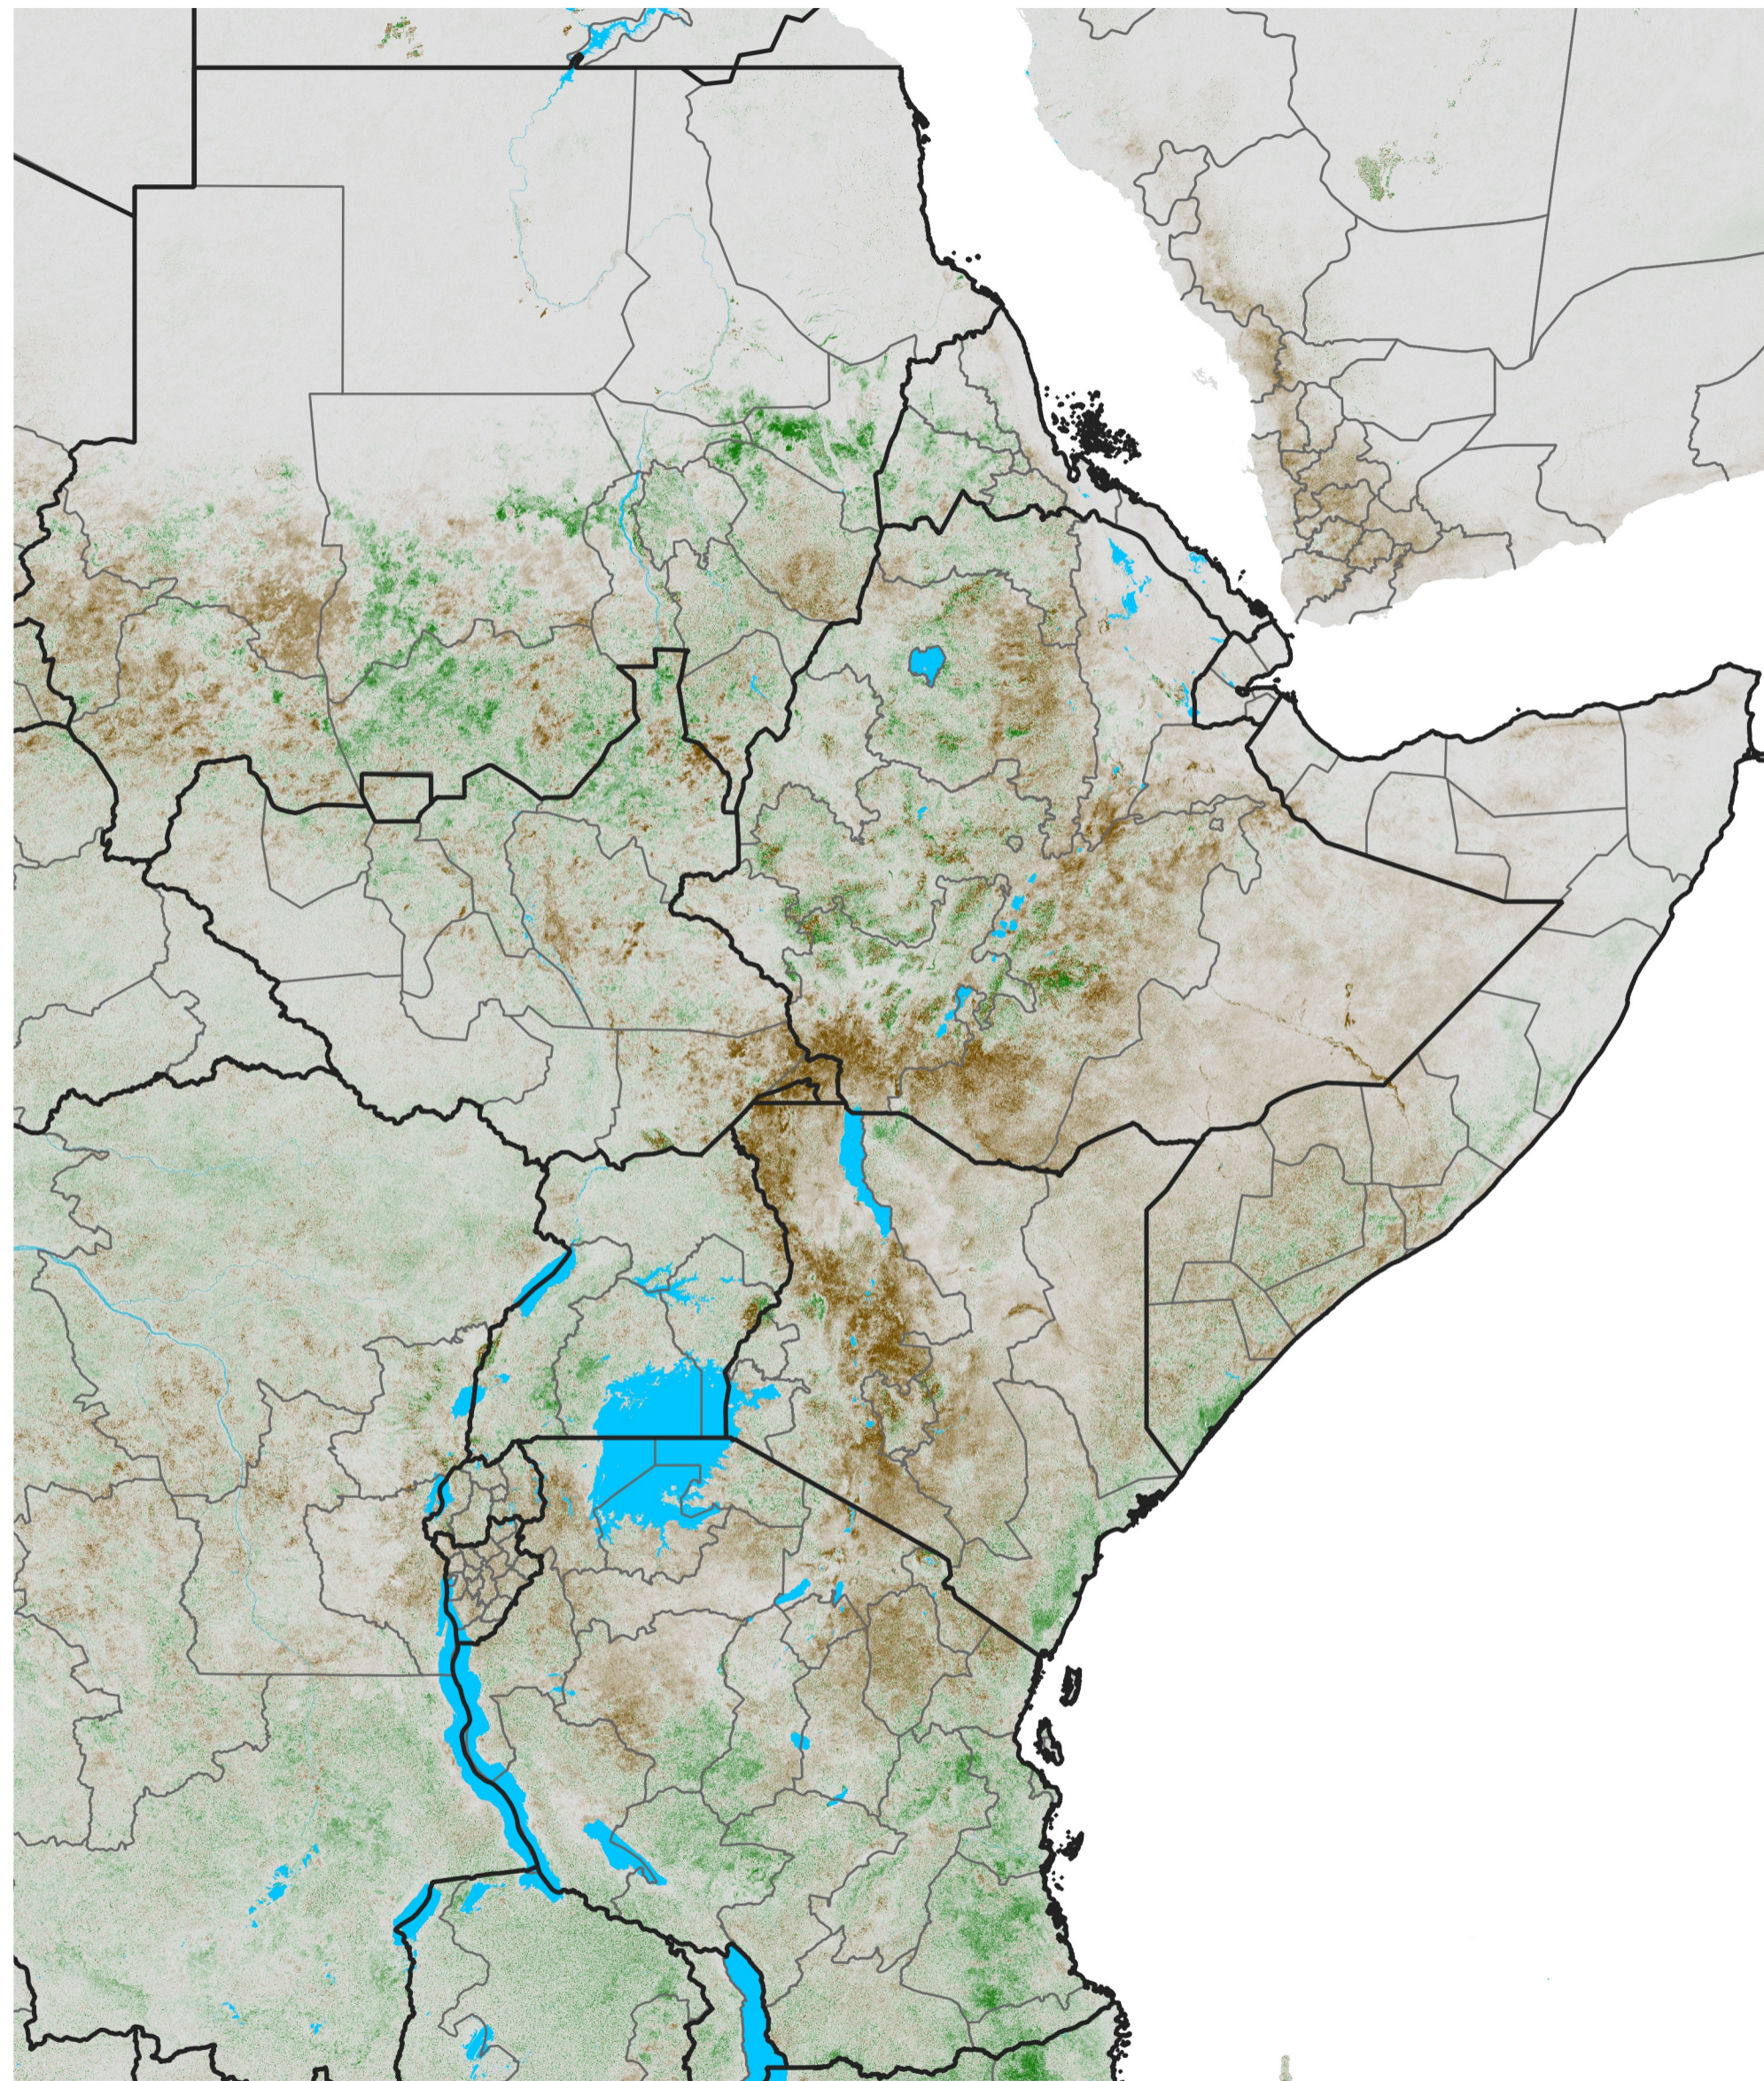

# East Africa NDVI Anomaly

2014 minus Mean (2012 - 2021)

Period 43 / Jul 26 - Aug 05, 2014

## NDVI Anomaly

<math>< -0.3</math>   <math>-0.2</math>   <math>-0.1</math>   <math>-0.05</math>   <math>0.05</math>   <math>0.1</math>   <math>0.2</math>   <math>> 0.3</math>

Negative

No Difference

Positive