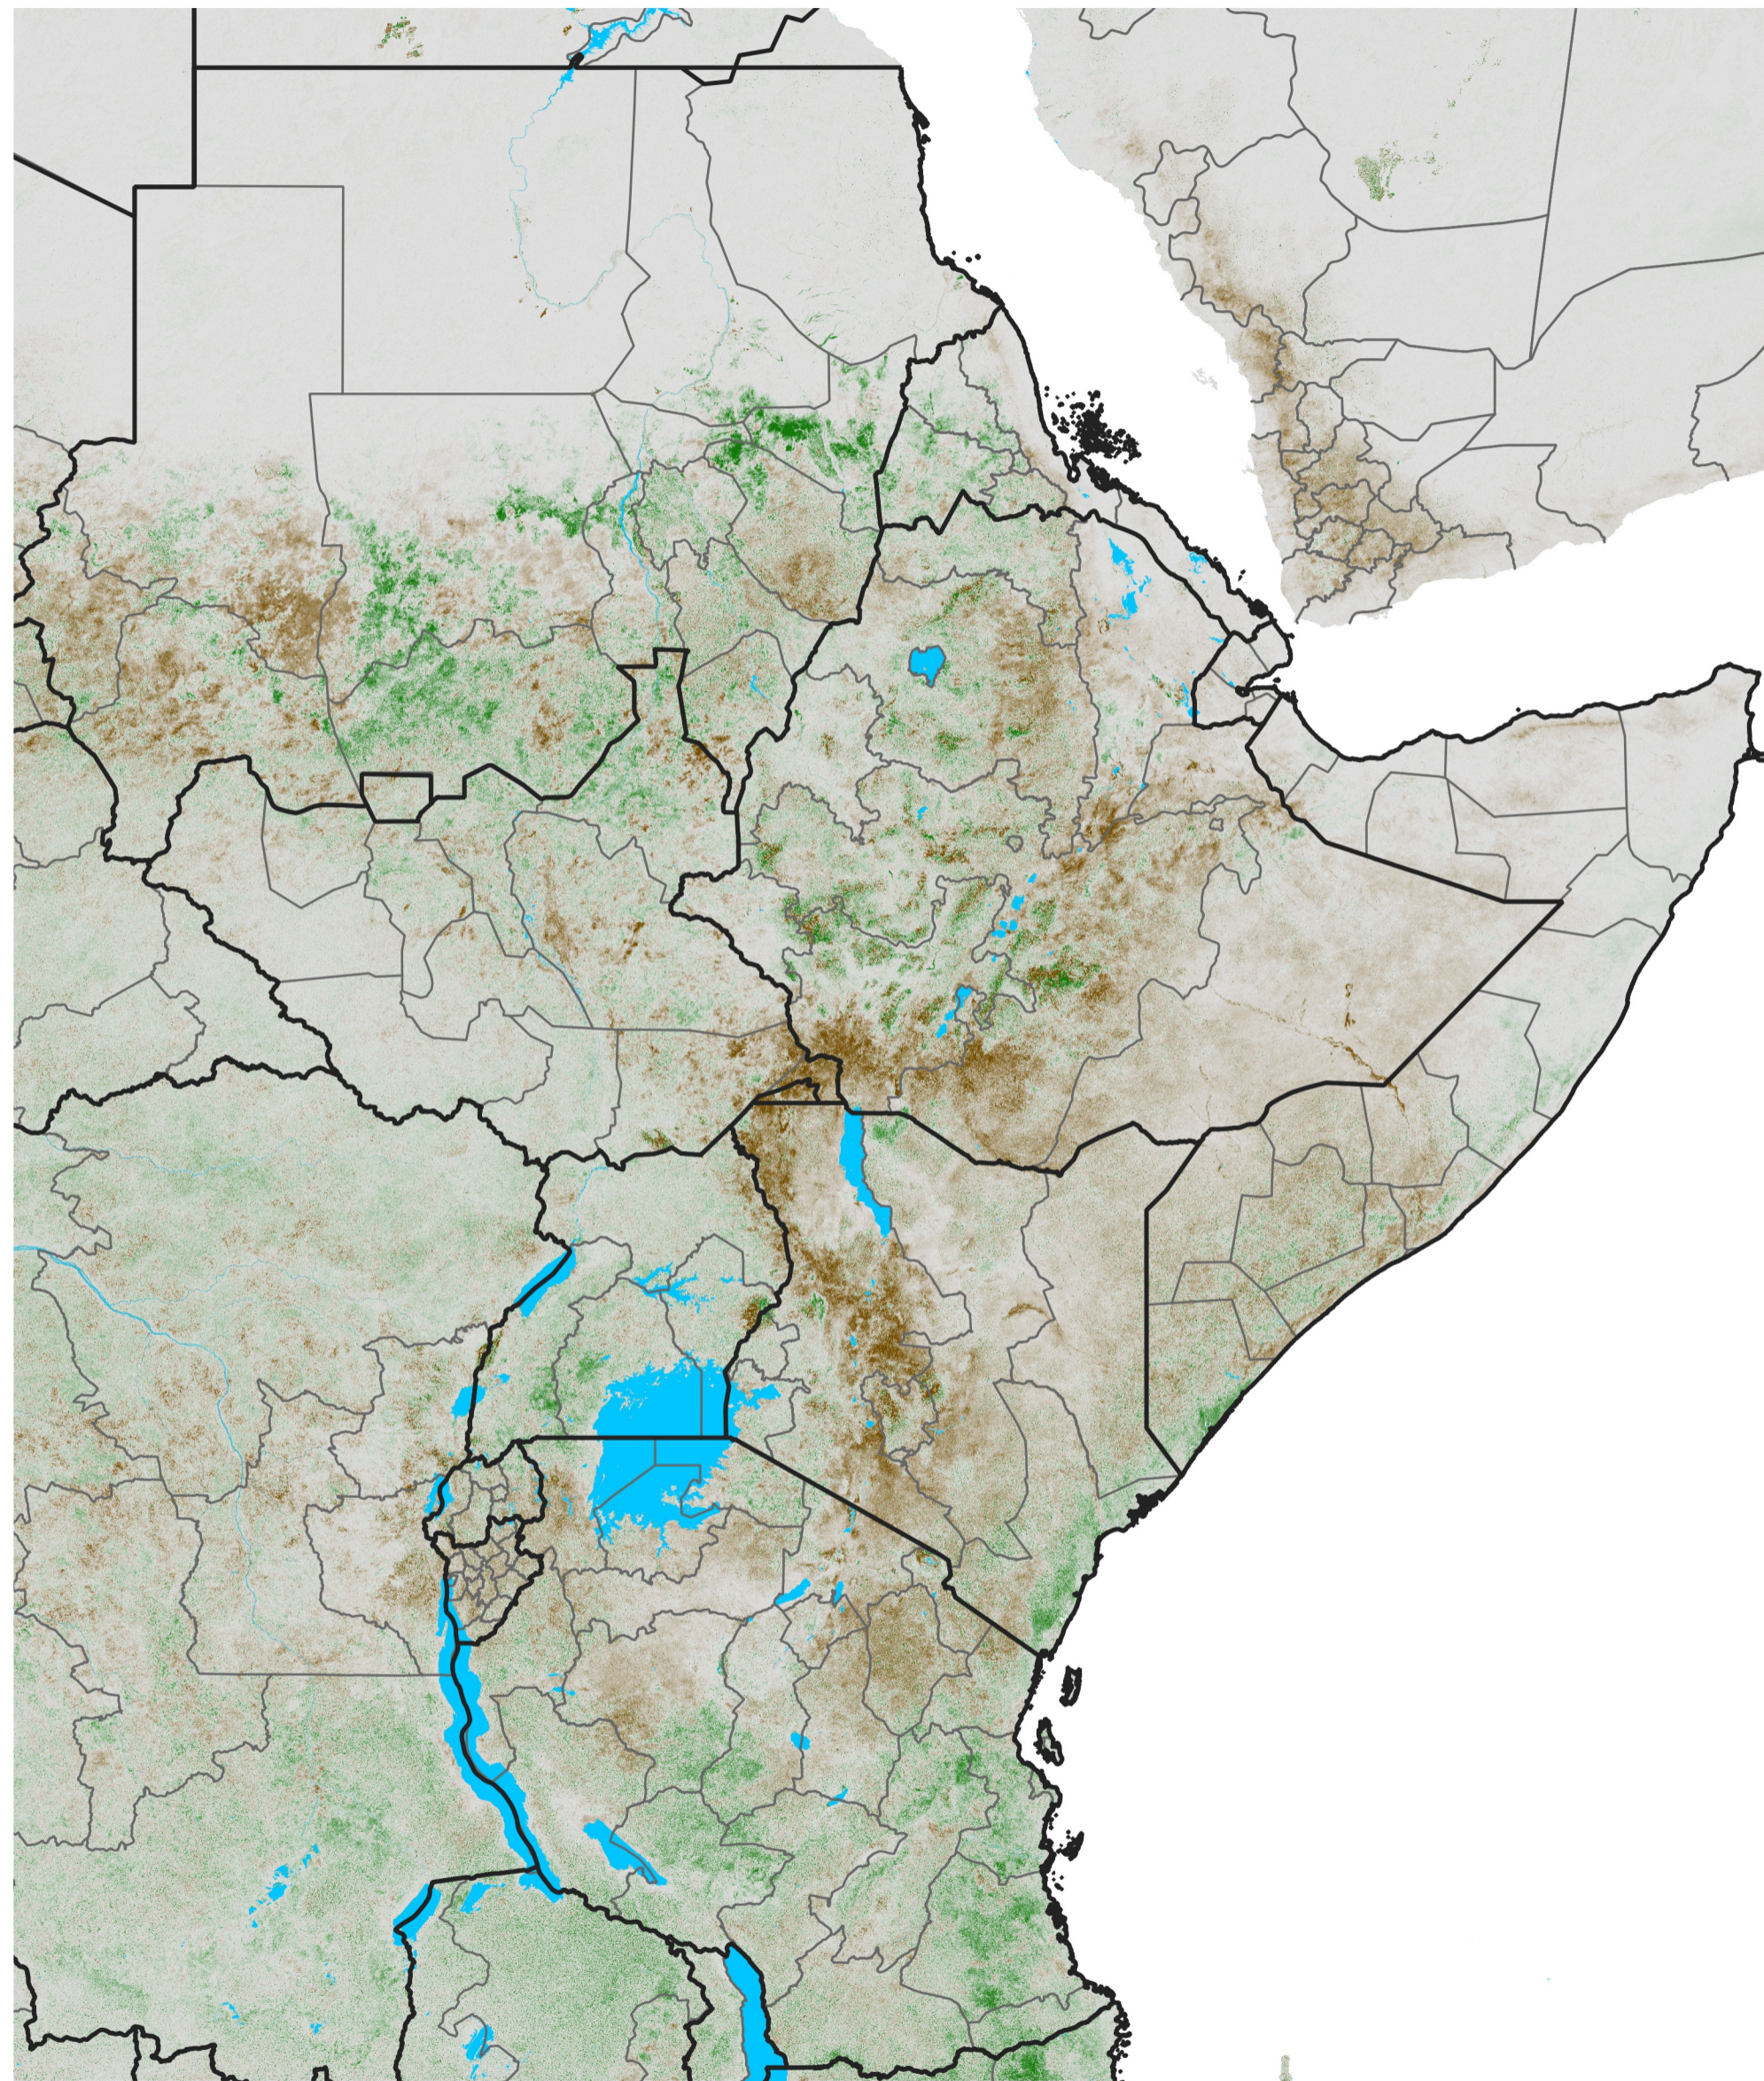

# East Africa NDVI Anomaly

2014 minus Mean (2012 - 2021)

Period 44 / Aug 01 - 10, 2014

## NDVI Anomaly

<math>-0.3</math>   <math>-0.2</math>   <math>-0.1</math>   <math>-0.05</math>   0.05   0.1   0.2   >math>0.3</math>

Negative

No Difference

Positive