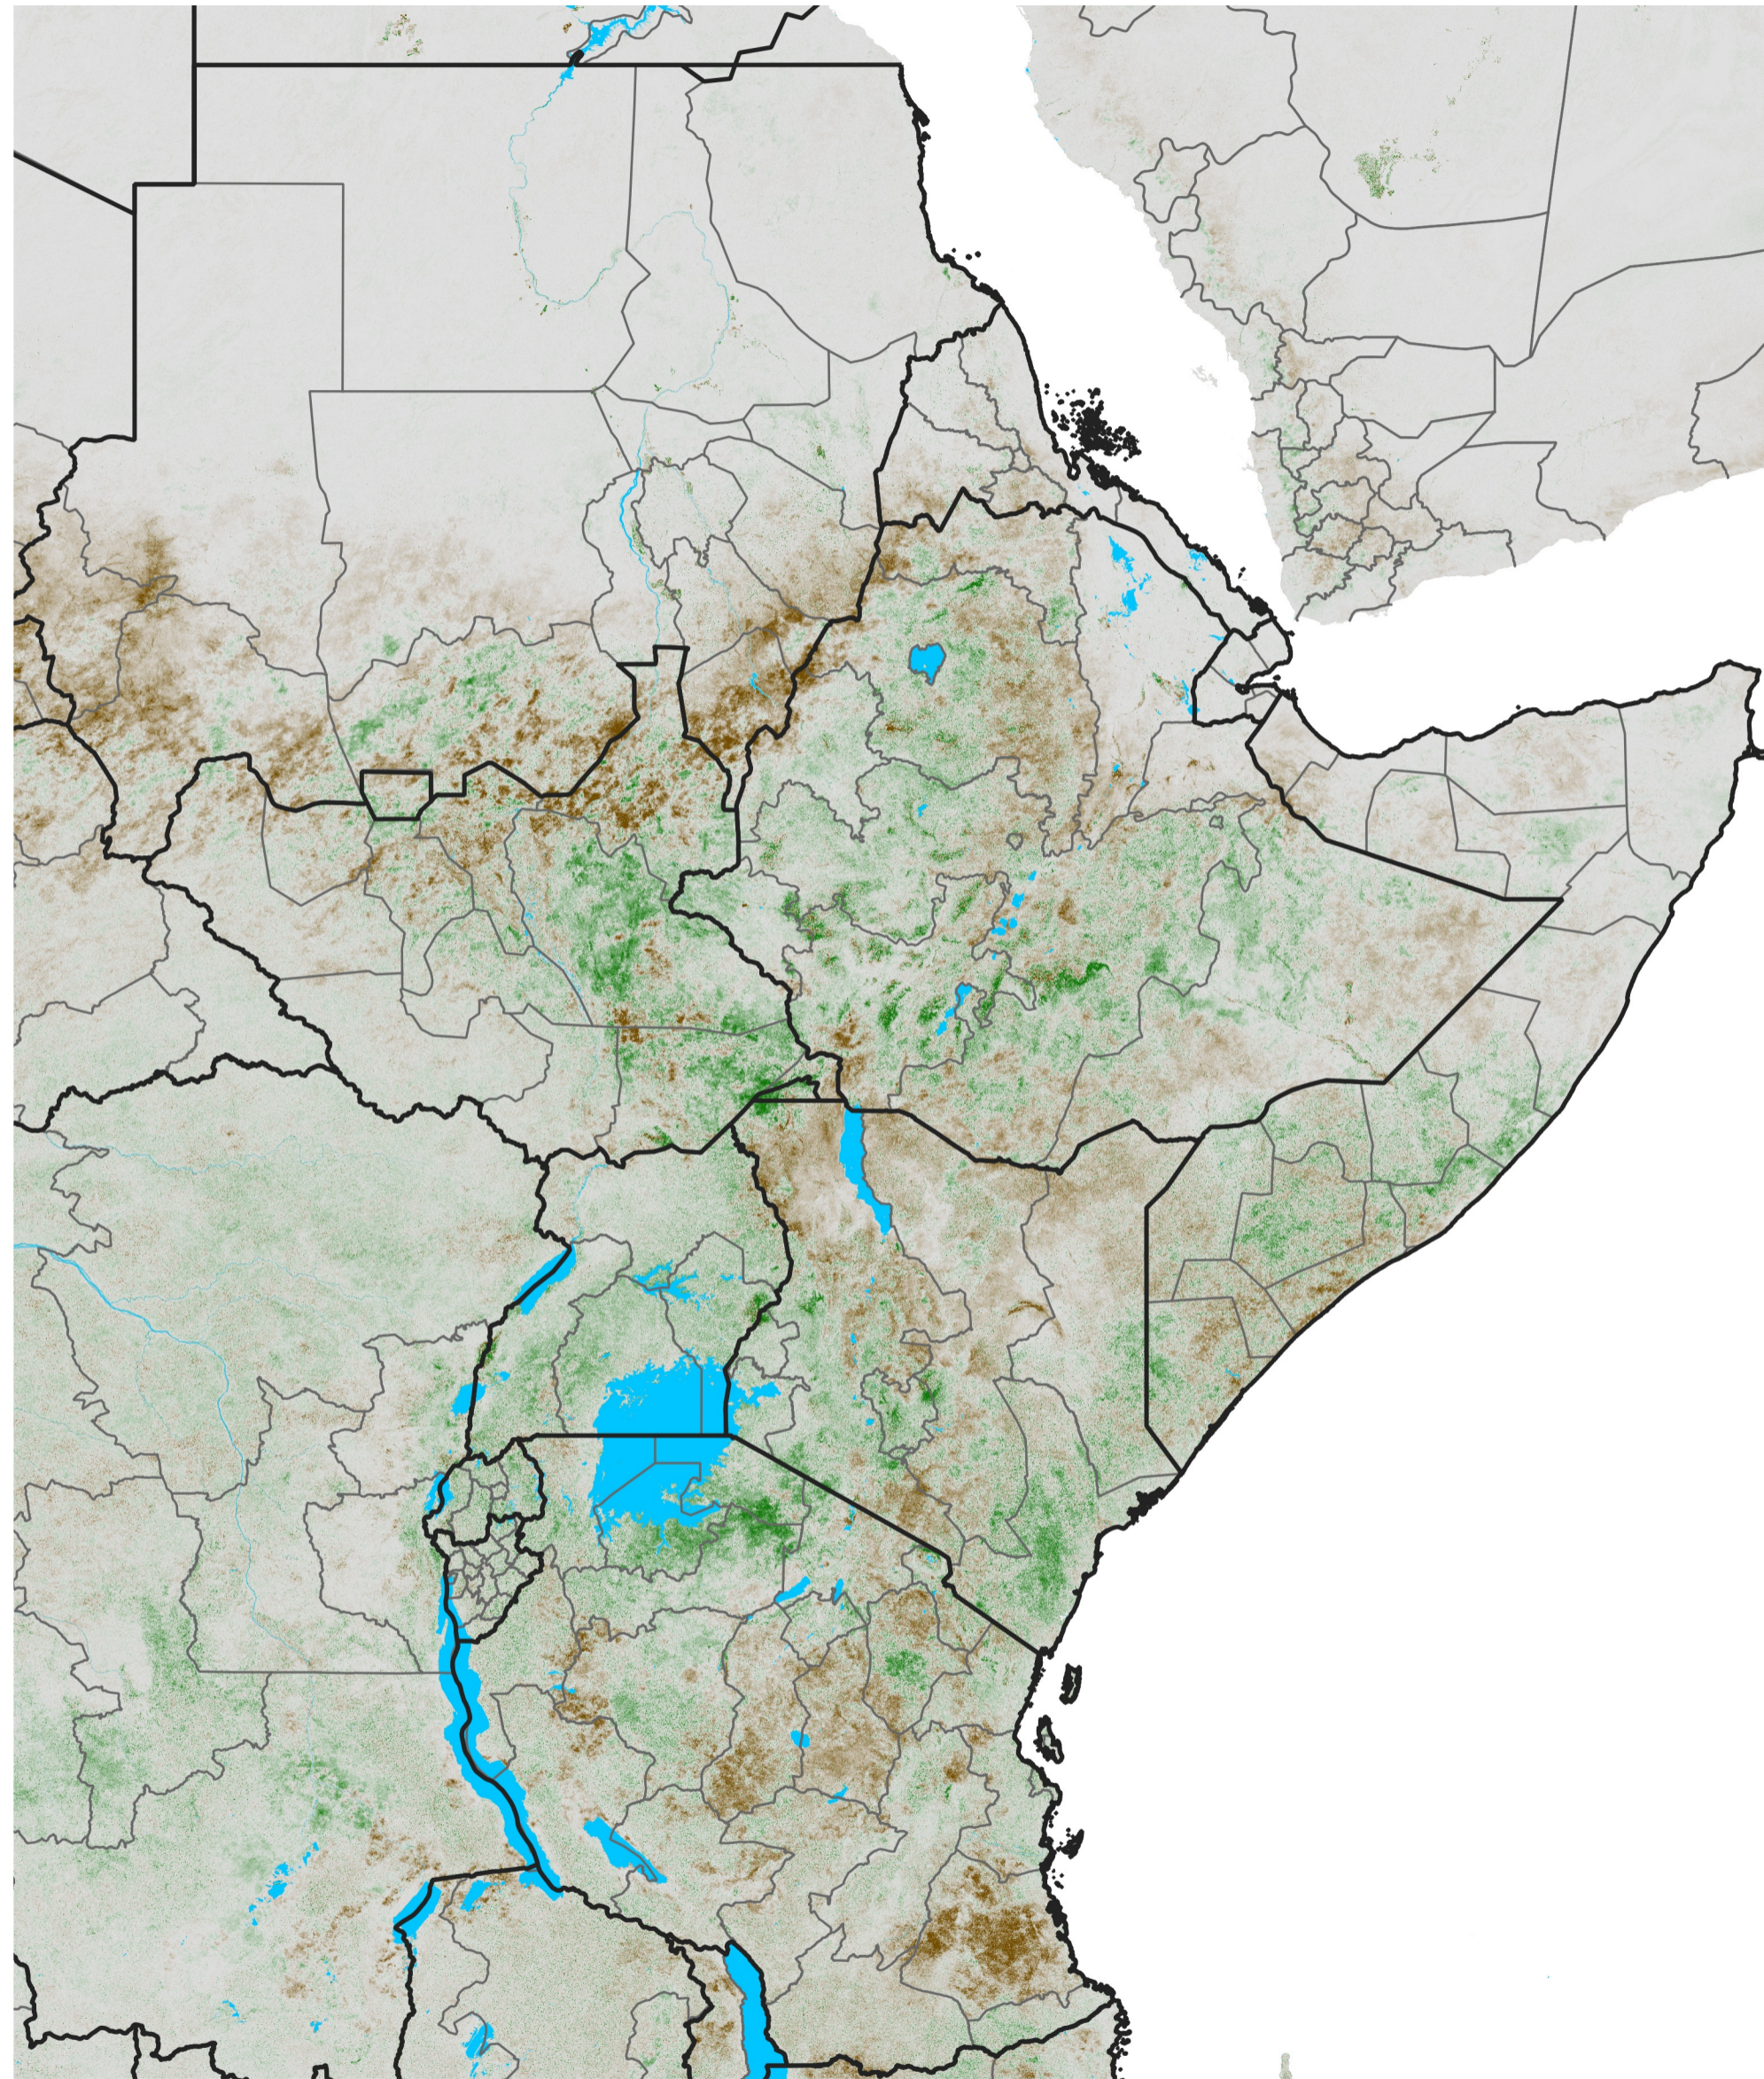

# East Africa NDVI Anomaly

2015 minus Mean (2012 - 2021)

Period 37 / Jun 26 - Jul 05, 2015

## NDVI Anomaly

<math>< -0.3</math>   <math>-0.2</math>   <math>-0.1</math>   <math>-0.05</math>   <math>0.05</math>   <math>0.1</math>   <math>0.2</math>   <math>> 0.3</math>

Negative

No Difference

Positive