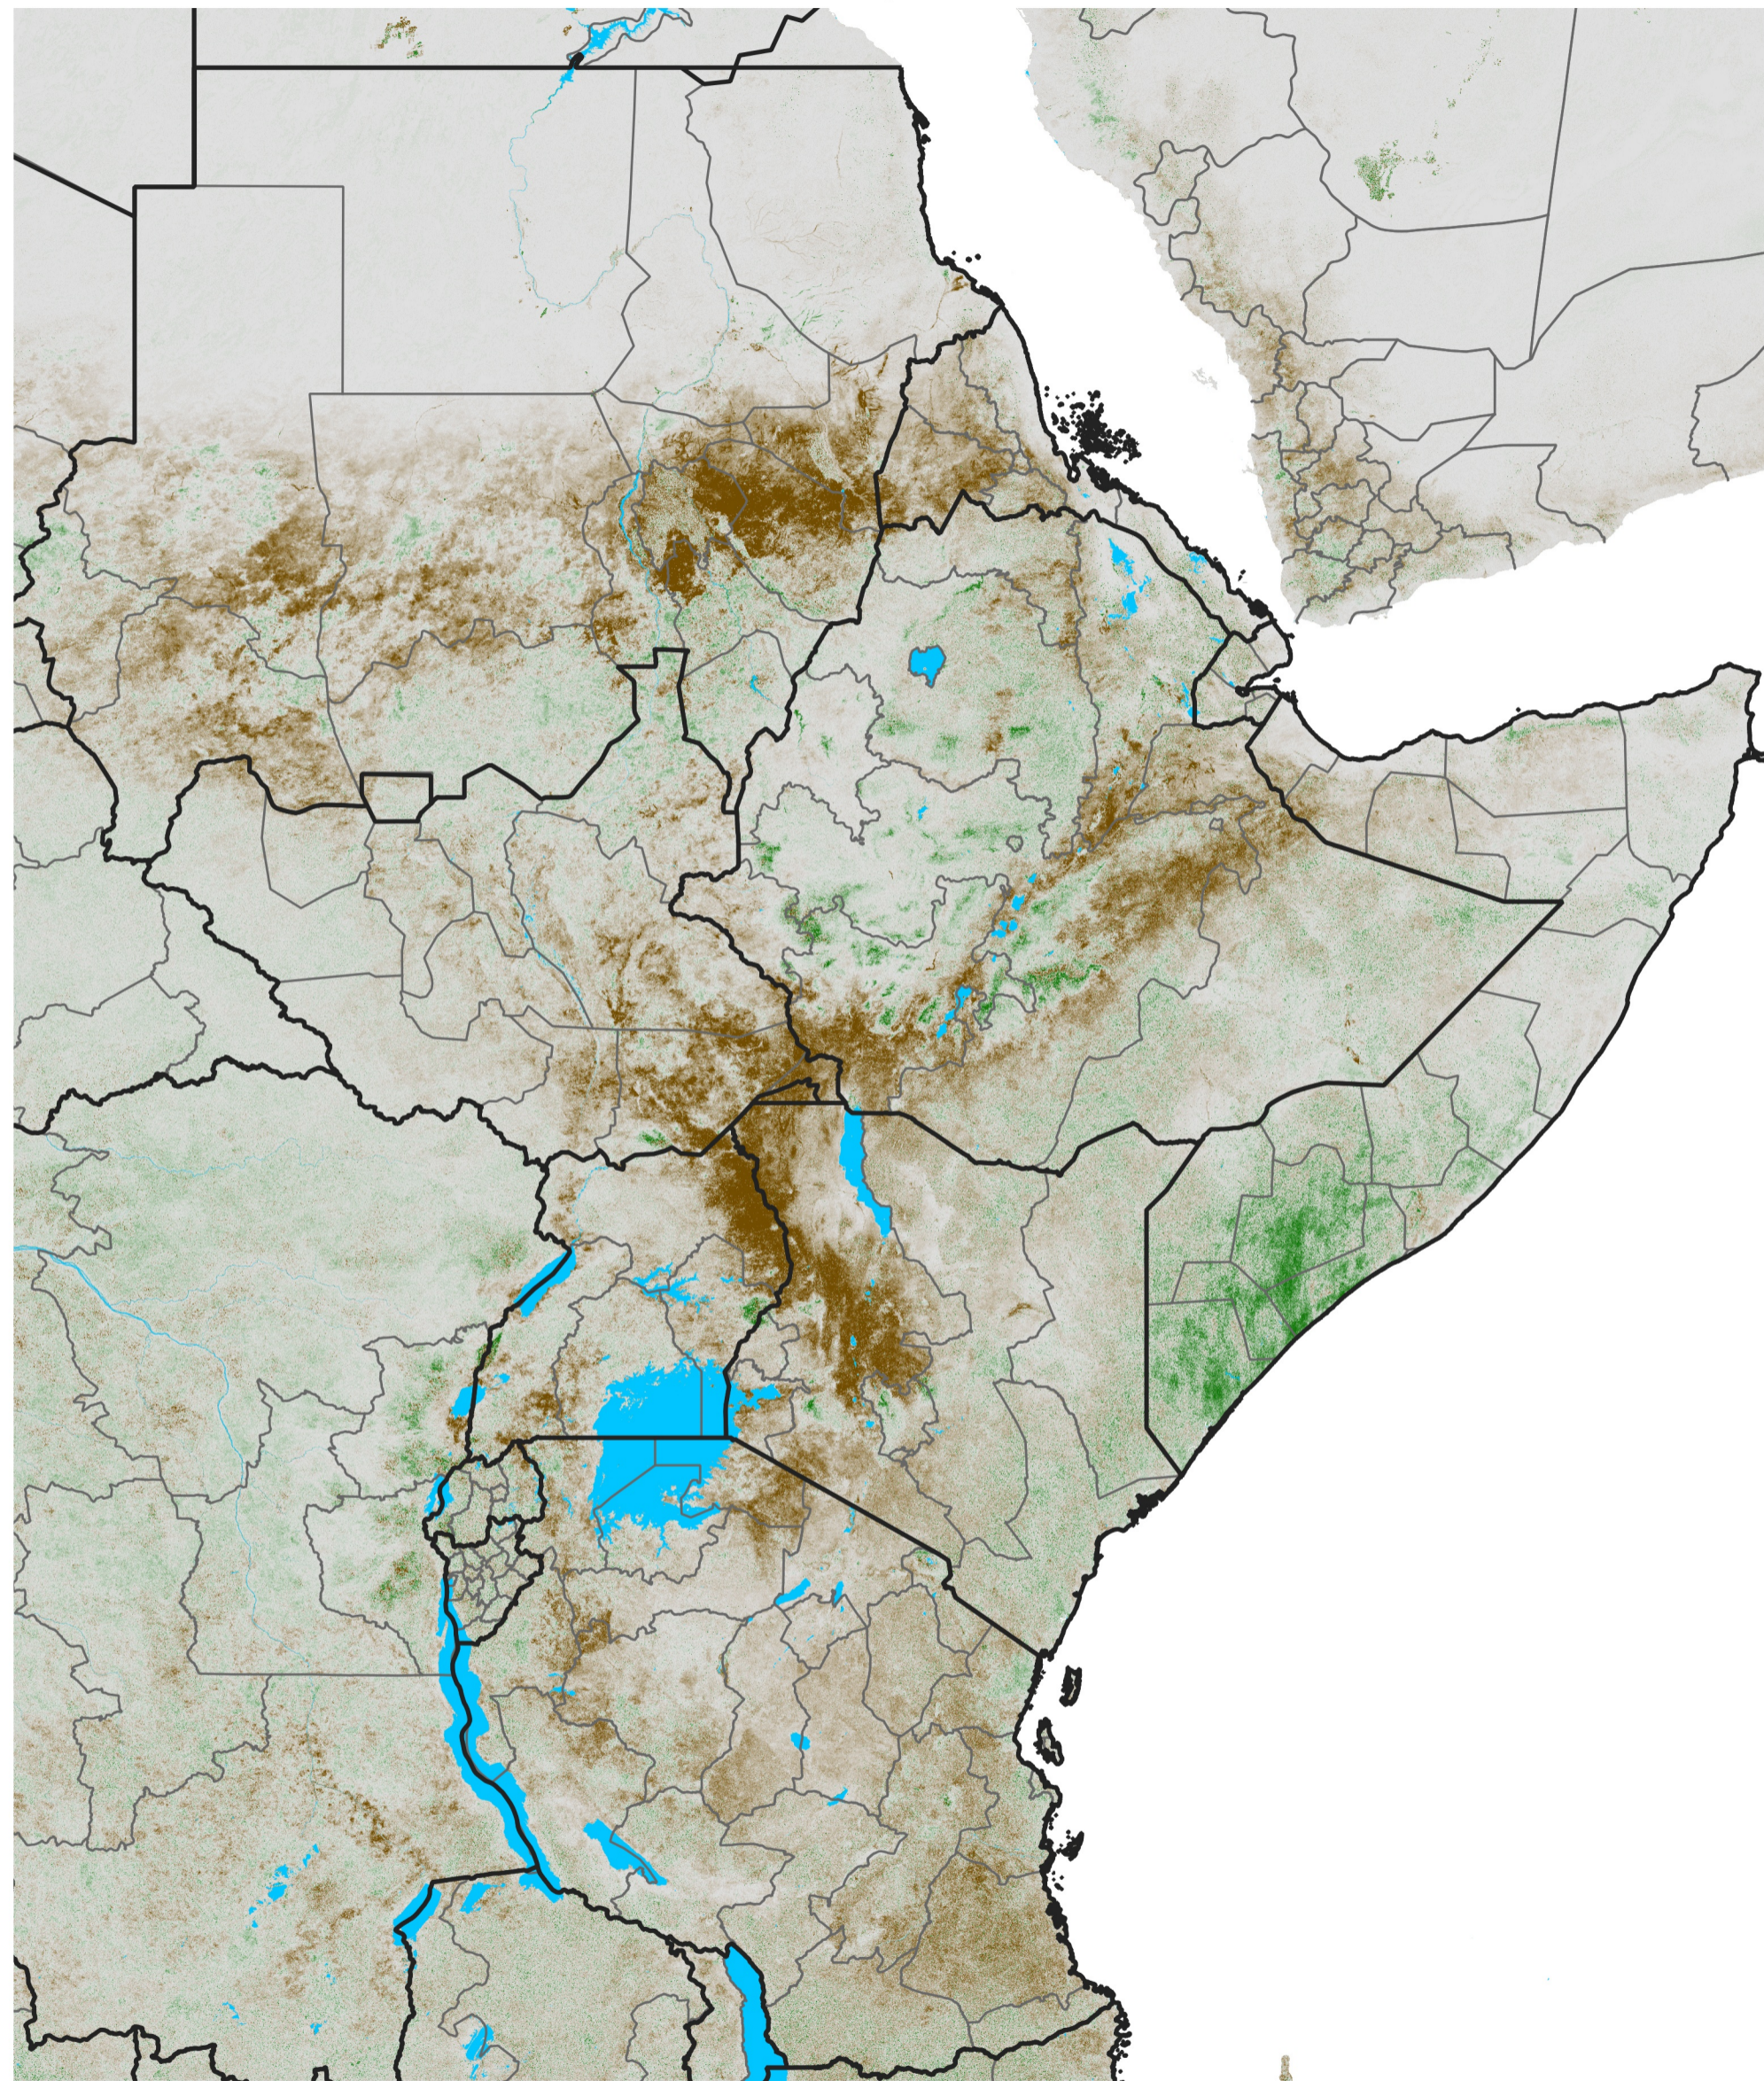

# East Africa NDVI Anomaly

2015 minus Mean (2012 - 2021)

Period 54 / Sep 21 - 30, 2015

## NDVI Anomaly

<math>< -0.3</math>   <math>-0.2</math>   <math>-0.1</math>   <math>-0.05</math>   <math>0.05</math>   <math>0.1</math>   <math>0.2</math>   <math>> 0.3</math>

Negative

No Difference

Positive